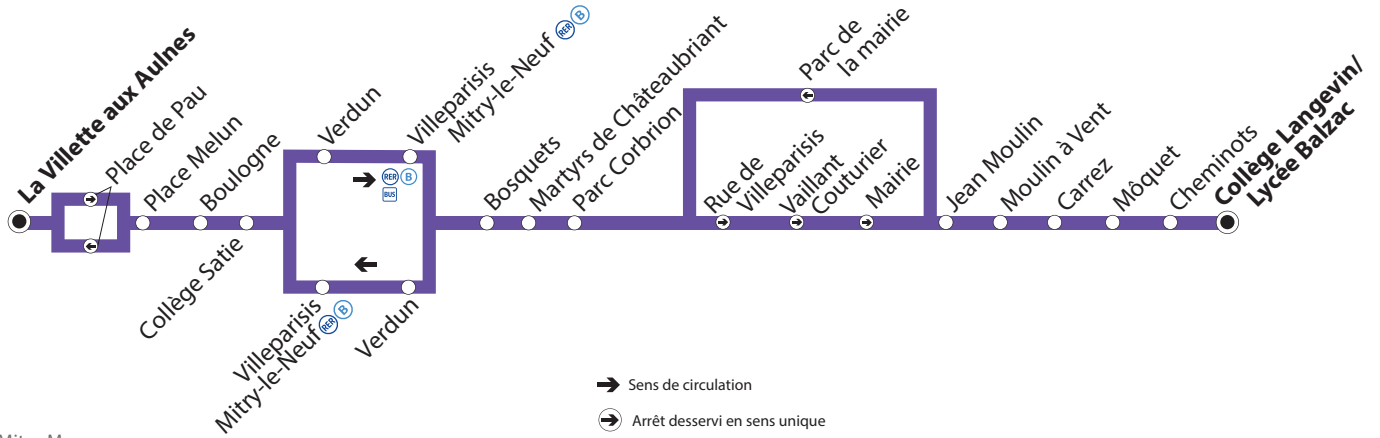

BUS 116 Mitry-Mory Collège Langevin / Lycée Balzac
→ Mitry-Mory La Vilette aux Aulnes

Zone tarifaire - Zone 5

> **Contact KEOLIS CIF**
01 48 62 38 33 - keolis-cif.com
ou vianavigo.com

> **Horaire des bus**
valable uniquement
en période scolaire

**du 01/09/2016
au 07/07/2017**

BUS 116 Mitry-Mory Collège Langevin / Lycée Balzac
→ Mitry-Mory La Vilette aux Aulnes

Du lundi au vendredi

Mitry-Mory	Collège Langevin / Lycée Balzac	11:40	12:35	12:35	13:25	16:10	16:10	17:10	17:10	17:25	18:25
	Cheminots	11:42	12:37	12:37	13:27	16:12	16:12	17:12	17:12	17:27	18:27
	Môquet	11:43	12:38	12:38	13:28	16:13	16:13	17:13	17:13	17:28	18:28
	Carrez	11:45	12:40	12:40	13:30	16:15	16:15	17:15	17:15	17:30	18:30
	Moulin à Vent	11:46	12:41	12:41	13:31	16:16	16:16	17:16	17:16	17:31	18:31
	J.Moulin	11:48	12:42	12:42	13:32	16:18	16:18	17:17		17:32	18:32
	Parc de la Mairie	11:49	12:43	12:43	13:33	16:19	16:19	17:18		17:33	18:33
	Parc Corbrion	11:52	12:46	12:46	13:35	16:22	16:22	17:21		17:36	18:36
	Martyrs de Chateaubriant				13:44			17:26		17:44	18:44
	Bosquets				13:45			17:27		17:45	18:45
	Verdun				13:46			17:28		17:46	18:46
	Villeparisis Mitry le Neuf				13:48			17:29		17:48	18:48
	Boulogne				13:54					17:54	18:54
	Place Melun				13:56					17:56	18:56
	Place de Pau				13:57					17:57	18:57
	Collège Satie			12:35							
	La Vilette aux Aulnes		12:40		14:03						18:00

Uniquement le mercredi.

Uniquement les lundis, mardis, jeudis et vendredis.

> **Bon à savoir**

- Pas de service les dimanches et jours fériés.
- Nos conducteurs s'efforcent en permanence de respecter ces horaires. Les conditions de circulation peuvent toutefois causer occasionnellement des retards.
- Avec les forfaits Navigo Mois et Annuel 2-3, 3-4 et 4-5, les forfaits Navigo Solidarité Mois 2-3, 3-4 et 4-5 et les forfaits Améthyste, profitez du dézonage pour voyager gratuitement dans toute l'Île-de-France les week-ends, les jours fériés, pendant les petites vacances scolaires de la zone C et du 15 juillet au 15 août.