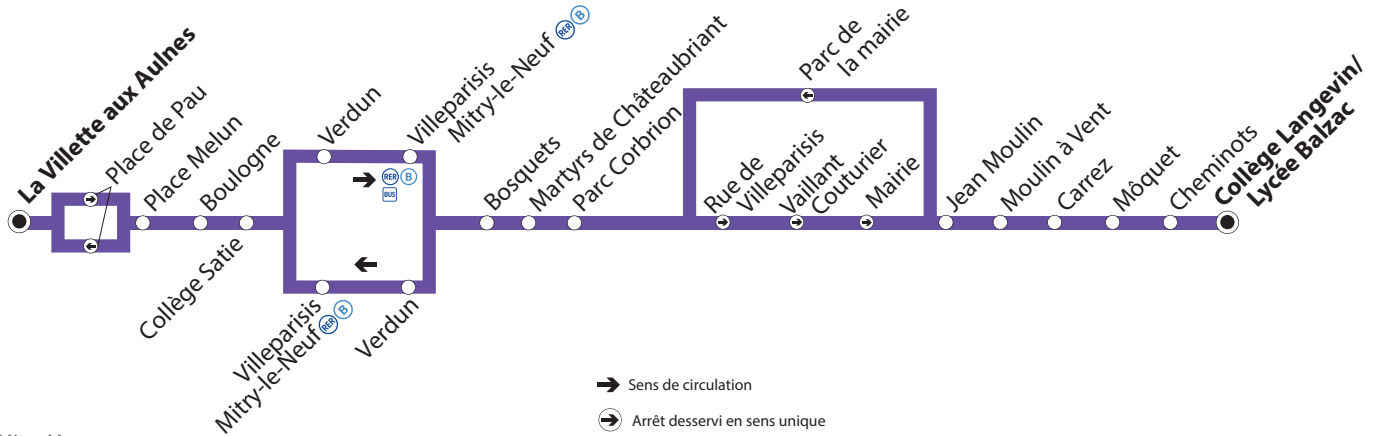

> **Horaire des bus**  
 valable uniquement  
 en période scolaire

**du 01/09/2016  
 au 07/07/2017**

**BUS 116** Mitry-Mory Collège Langevin / Lycée Balzac  
 → Mitry-Mory La Vilette aux Aulnes

**Du lundi au vendredi**

Mitry-Mory	Collège Langevin / Lycée Balzac	11:40	12:35	12:35	13:25	16:10	16:10	17:10	17:10	17:25	18:25
	Cheminots	11:42	12:37	12:37	13:27	16:12	16:12	17:12	17:12	17:27	18:27
	Môquet	11:43	12:38	12:38	13:28	16:13	16:13	17:13	17:13	17:28	18:28
	Carrez	11:45	12:40	12:40	13:30	16:15	16:15	17:15	17:15	17:30	18:30
	Moulin à Vent	11:46	12:41	12:41	13:31	16:16	16:16	17:16	17:16	17:31	18:31
	J.Moulin	11:48	12:42	12:42	13:32	16:18	16:18	17:17		17:32	18:32
	Parc de la Mairie	11:49	12:43	12:43	13:33	16:19	16:19	17:18		17:33	18:33
	Parc Corbrion	11:52	12:46	12:46	13:35	16:22	16:22	17:21		17:36	18:36
	Martyrs de Chateaubriant				13:44			17:26		17:44	18:44
	Bosquets				13:45			17:27		17:45	18:45
	Verdun				13:46			17:28		17:46	18:46
	Villeparisis Mitry le Neuf				13:48			17:29		17:48	18:48
	Boulogne				13:54					17:54	18:54
	Place Melun				13:56					17:56	18:56
	Place de Pau				13:57					17:57	18:57
	Collège Satie			12:35							
	La Vilette aux Aulnes		12:40		14:03						18:00

**BUS 116** Mitry-Mory Collège Langevin / Lycée Balzac  
 → Mitry-Mory La Villette aux Aulnes

Zone tarifaire - Zone 5

→ Sens de circulation  
 ↻ Arrêt desservi en sens unique

Mitry-Mory

> **Contact KEOLIS CIF**  
 01 48 62 38 33 - [keolis-cif.com](http://keolis-cif.com)  
 ou [vianavigo.com](http://vianavigo.com)

> **Horaires des bus**  
 valable uniquement  
 en période scolaire

**du 01/09/2016  
 au 07/07/2017**

**BUS 116** Mitry-Mory Collège Langevin / Lycée Balzac  
 → Mitry-Mory La Villette aux Aulnes

**Samedi**