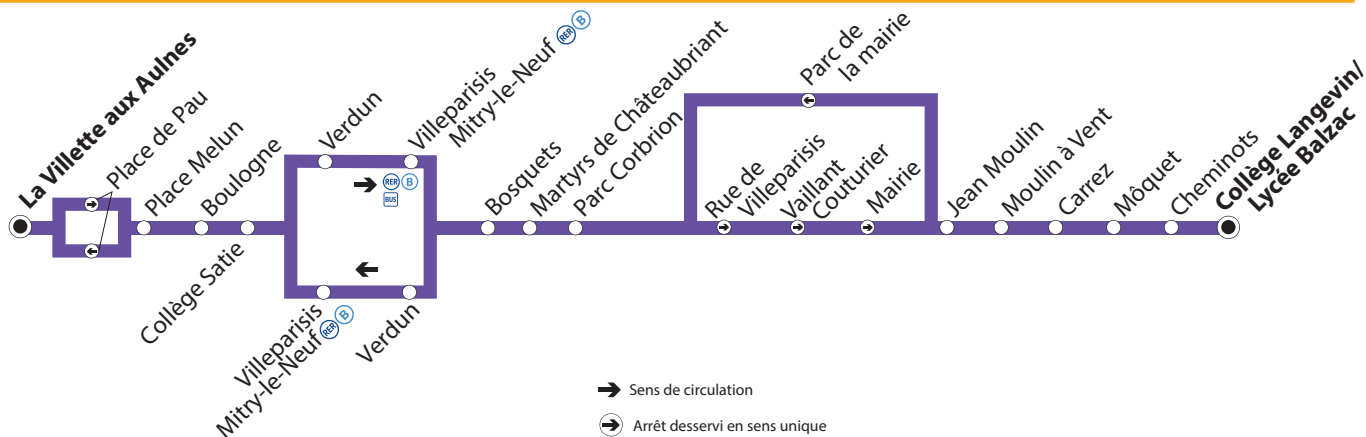

**BUS 116** Mitry-Mory La Vilette aux Aulnes  
 → Mitry-Mory Collège Langevin / Lycée Balzac

Zone tarifaire - Zone 5

Mitry-Mory

> **Contact KEOLIS CIF**  
 01 48 62 38 33 - [keolis-cif.com](http://keolis-cif.com)  
 ou [vianavigo.com](http://vianavigo.com)

> **Horaires des bus**  
 valable uniquement  
 en période scolaire

**du 01/09/2016  
 au 07/07/2017**

**BUS 116** Mitry-Mory La Vilette aux Aulnes  
 → Mitry-Mory Collège Langevin / Lycée Balzac

**Samedi**

Mitry-Mory	La Vilette aux Aulnes	7:15
	Place de Pau	7:20
	Place Melun	7:22
	Boulogne	7:23
	Verdun	7:27
	Villeparisis Mitry le Neuf	7:30
	Bosquets	7:31
	Martyrs de Chateaubriant	7:32
	Parc Corbrion	7:38
	Rue de Villeparisis	7:39
	Vaillant Couturier	7:40
	Mairie	7:41
	J.Moulin	7:42
	Moulin à Vent	7:43
	Carrez	7:44
	Mòquet	7:46
Cheminots	7:48	
Collège Langevin / Lycée Balzac	7:51	

> **Horaire des bus**  
 valable uniquement  
 en période scolaire

**du 01/09/2016  
 au 07/07/2017**

**BUS 116** Mitry-Mory Collège Langevin / Lycée Balzac  
 → Mitry-Mory La Vilette aux Aulnes

**Du lundi au vendredi**