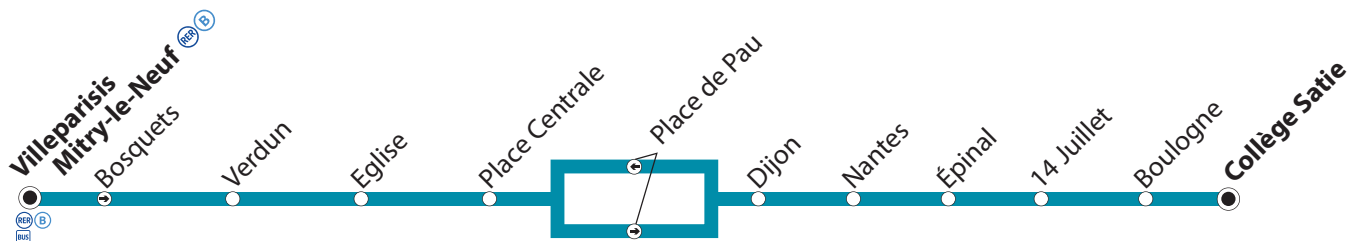

**BUS 171** Mitry-Mory Villeparisis Mitry-le-Neuf <sup>(RER) (B)</sup>  
 → Mitry-Mory Collège Satie

Zone tarifaire - Zone 5

→ Arrêt desservi en sens unique

Mitry-Mory

> **Contact KEOLIS CIF**  
 01 48 62 38 33 - [keolis-cif.com](http://keolis-cif.com)  
 ou [vianavigo.com](http://vianavigo.com)

> **Horaires des bus**  
 valable uniquement  
 en période scolaire

**du 01/09/2016  
 au 07/07/2017**

**BUS 171** Mitry-Mory Villeparisis Mitry-le-Neuf <sup>(RER) (B)</sup>  
 → Mitry-Mory Collège Satie

**Du lundi au vendredi**

Mitry-Mory	Villeparisis Mitry-le-Neuf <sup>(RER) (B)</sup>	8:05	9:05	12:35	13:35
	Bosquets	8:07	9:07	12:37	13:37
	Verdun	8:08	9:08	12:38	13:38
	Eglise	8:10	9:10	12:40	13:40
	Place Centrale	8:12	9:12	12:42	13:42
	Place de Pau	8:14	9:14	12:44	13:44
	Dijon	8:16	9:16	12:46	13:46
	Nantes	8:17	9:17	12:47	13:47
	Epinal	8:18	9:17	12:47	13:47
	14 Juillet	8:18	9:18	12:48	13:48
	Boulogne	8:20	9:19	12:49	13:49
	Collège Satie	8:21	9:20	12:50	13:50