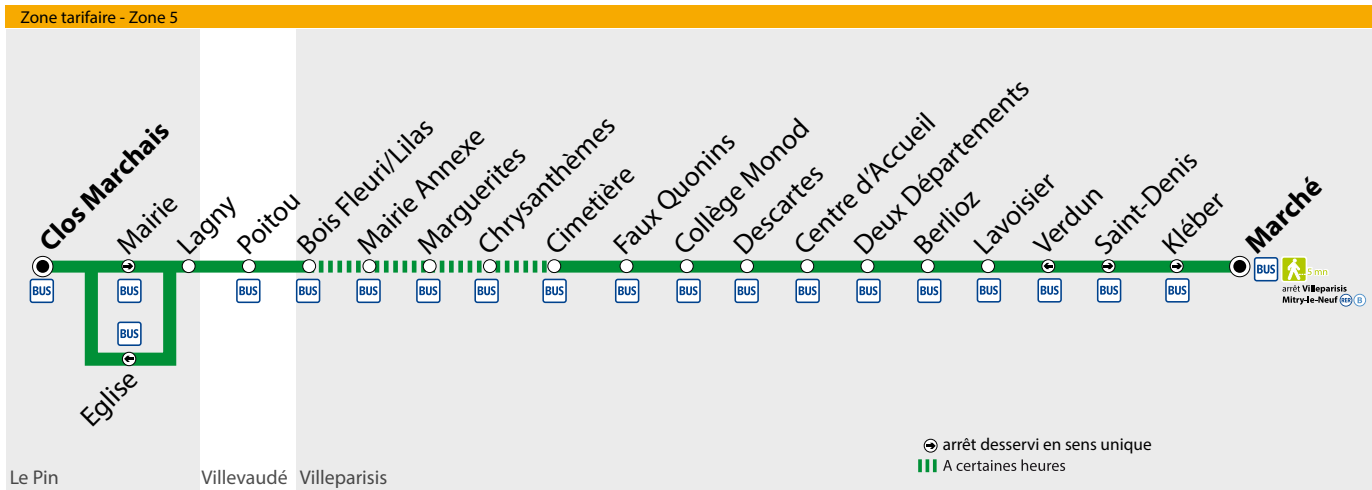

BUS 19 Le Pin Clos Marchais → Villeparisis Marché

> **Contact KEOLIS CIF**
 01 48 62 38 33 - keolis-cif.com
 ou vianavigo.com

> **Horaire des bus**

**du 29/08/2016
 au 16/07/2017**

BUS 19 Le Pin Clos Marchais → Villeparisis Marché

Du lundi au vendredi

Le Pin	Clos Marchais	6:05	6:41	7:02	7:38	8:44	16:32	17:13	17:31	18:14
	Mairie	6:06	6:42	7:03	7:39	8:45	16:33	17:14	17:32	18:15
	Lagny	6:07	6:43	7:04	7:40	8:46	16:34	17:15	17:33	18:16
Villevaudé	Poitou	6:11	6:47	7:08	7:44	8:50	16:38	17:19	17:37	18:20
Villeparisis	Bois Fleuri / Lilas	6:16	6:52	7:13	7:49	8:55	16:43	17:24	17:42	18:25
	Mairie Annexe	6:18	6:54	7:15	7:51	8:57				
	Marguerites	6:19	6:55	7:16	7:52	8:58				
	Chrysanthèmes	6:20	6:56	7:16	7:52	8:58				
	Cimetière	6:23	6:59	7:20	7:56	9:02	16:45	17:26	17:44	18:27
	Faux Quonins	6:25	7:01	7:22	7:58	9:04	16:47	17:28	17:46	18:29
	Collège Monod	6:26	7:02	7:23	7:59	9:05	16:48	17:29	17:47	18:30
	Descartes	6:27	7:03	7:24	8:00	9:06	16:49	17:30	17:48	18:31
	Centre d' Accueil	6:27	7:03	7:24	8:00	9:06	16:49	17:31	17:48	18:31
	Deux Départements	6:28	7:04	7:25	8:01	9:07	16:50	17:32	17:49	18:32
	Berlioz	6:29	7:05	7:26	8:02	9:08	16:51	17:33	17:50	18:33
	Lavoisier	6:30	7:06	7:27	8:03	9:09	16:52	17:34	17:51	18:34
	Saint Denis	6:32	7:08	7:29	8:05	9:11	16:53	17:35	17:53	18:36
	Kléber	6:33	7:09	7:30	8:06	9:12	16:54	17:37	17:54	18:37
	Marché	6:34	7:10	7:31	8:07	9:13	16:55	17:38	17:55	18:38
	Départ du RER B vers Paris*	6:43	7:21	7:36	8:12	9:20	17:06	17:52	18:07	18:52