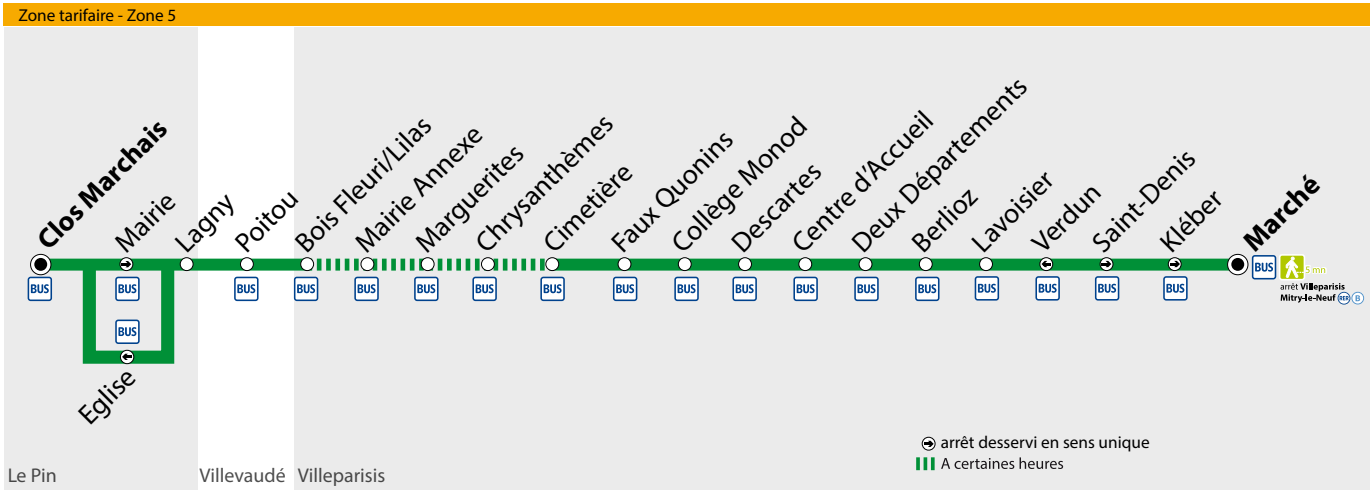

BUS 19 Villeparisis Marché
→ Le Pin Clos Marchais

> **Contact KEOLIS CIF**
01 48 62 38 33 - keolis-cif.com
ou vianavigo.com

> **Horaire des bus**

**du 29/08/2016
au 16/07/2017**

BUS 19 Villeparisis Marché
→ Le Pin Clos Marchais

Du lundi au vendredi

	Arrivée du RER B de Paris*	6:28	6:58	7:57	15:33	16:33	16:48	17:34	17:49	18:34
Villeparisis	Marché	6:37	7:13	8:12	15:40	16:42	16:58	17:43	17:58	18:43
	Verdun	6:38	7:14	8:13	15:41	16:43	16:59	17:44	17:59	18:44
	Lavoisier	6:40	7:16	8:15	15:43	16:45	17:01	17:46	18:01	18:46
	Berlioz	6:40	7:16	8:15	15:43	16:45	17:01	17:46	18:01	18:46
	Deux Départements	6:42	7:18	8:17	15:45	16:47	17:03	17:48	18:03	18:48
	Centre d'Accueil	6:43	7:19	8:18	15:46	16:48	17:04	17:49	18:04	18:49
	Descartes	6:44	7:20	8:19	15:47	16:49	17:05	17:50	18:05	18:50
	Collège Monod	6:45	7:21	8:20	15:48	16:50	17:06	17:51	18:06	18:51
	Faux Quonins	6:46	7:22	8:21	15:49	16:51	17:07	17:52	18:07	18:52
	Cimetière	6:49	7:25	8:24	15:52	16:54	17:10	17:55	18:10	18:55
	Chrysanthèmes				15:55	16:57	17:13	17:58	18:13	18:58
	Marguerites				15:55	16:57	17:13	17:58	18:13	18:58
	Mairie Annexe				15:56	16:58	17:14	17:59	18:14	18:59
	Bois Fleuri / Lilas	6:50	7:26	8:25	15:58	17:00	17:16	18:01	18:16	19:01
Villevaudé	Poitou	6:54	7:30	8:29	16:02	17:04	17:20	18:05	18:20	19:05
	Lagny	6:57	7:33	8:32	16:05	17:07	17:23	18:08	18:23	19:08
Le Pin	Eglise	6:57	7:33	8:32	16:05	17:07	17:23	18:08	18:23	19:08
	Clos Marchais	6:58	7:34	8:33	16:06	17:08	17:24	18:09	18:24	19:09

En période scolaire uniquement.

* Les horaires sont donnés à titre indicatif.

> **Bon à savoir**

- Pas de service les samedis, dimanches et jours fériés.
- Nos conducteurs s'efforcent en permanence de respecter ces horaires. Les conditions de circulation peuvent toutefois causer occasionnellement des retards.
- Avec les forfaits Navigo Mois et Annuel 2-3, 3-4 et 4-5, les forfaits Navigo Solidarité Mois 2-3, 3-4 et 4-5 et les forfaits Améthyste, profitez du dézonage pour voyager gratuitement dans toute l'Île-de-France les week-ends, les jours fériés, pendant les petites vacances scolaires de la zone C et du 15 juillet au 15 août.