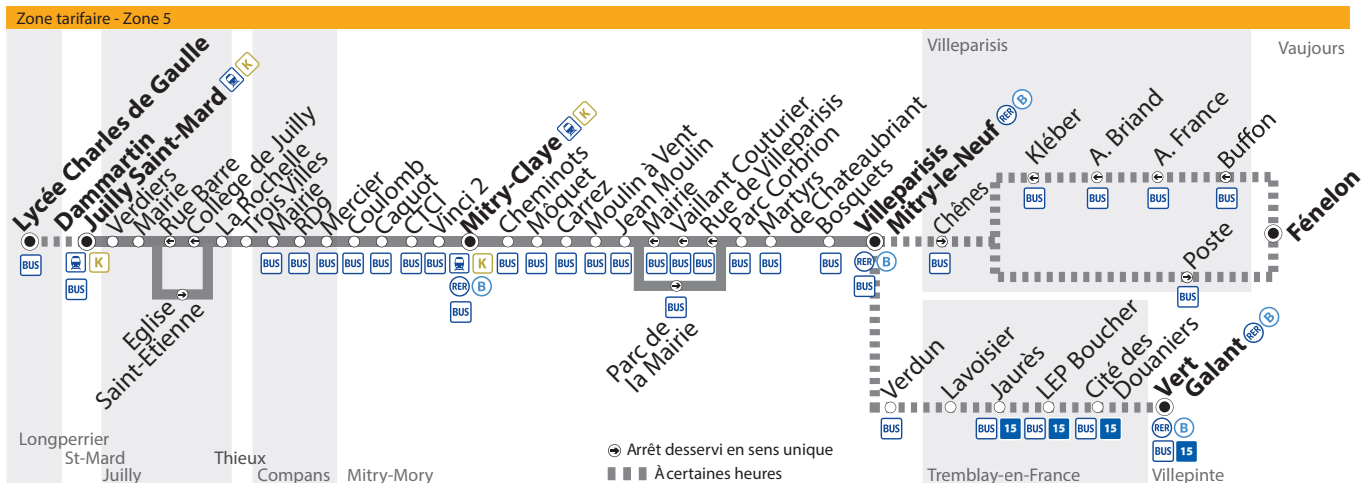

BUS 22 Longperrier Lycée Charles de Gaulle
→ Villepinte Vert Galant (RER B)

> **Contact KEOLIS CIF**
01 48 62 38 33 - keolis-cif.com
ou vianavigo.com

> **Horaire des bus**

**du 29/08/2016
au 16/07/2017**

BUS 22 Longperrier Lycée Charles de Gaulle
→ Villepinte Vert Galant (RER B)

Du lundi au vendredi

Longperrier	Lycée Charles de Gaulle				12:35	12:35			16:47	17:35
Saint-Mard	Dammartin Juilly St Mard (K)	7:09	8:19	12:45	12:45	13:35			17:02	17:45
Juilly	Verdiers	7:10	8:20	12:46	12:46	13:36			17:03	17:46
	Mairie	7:12	8:22	12:48	12:48	13:38			17:06	17:49
	Eglise St Etienne	7:13	8:23	12:49	12:49	13:39	17:05	17:08	17:51	18:37
	La Rochelle	7:14	8:24	12:50	12:50	13:40	17:06	17:09	17:52	18:38
Thieux	Trois Villes	7:17	8:27	12:53	12:53	13:43	17:09	17:12	17:55	18:41
Compans	Mairie	7:20	8:30	12:56	12:56	13:46	17:12	17:15	17:58	18:44
	RD 9	7:21	8:31	12:57	12:57	13:47	17:13	17:16	17:59	18:45
	Mercier	7:23	8:33	12:59	12:59	13:49	17:15	17:18	18:01	18:47
Mitry-Mory	Coulomb	7:24	8:34	13:00	13:00	13:50	17:16	17:19	18:02	18:48
	Caquot	7:25	8:35	13:01	13:01	13:51	17:17	17:20	18:03	18:49
	CTCl	7:26	8:36	13:02	13:02	13:52	17:18	17:21	18:04	18:50
	Vinci 2	7:26	8:36	13:02	13:02	13:52	17:18	17:21	18:04	18:50
	Mitry Claye (B)	7:30	8:40	13:04	13:04	13:54	17:20	17:23	18:09	18:55
	Cheminots	7:31	8:41	13:05	13:05	13:55	17:21	17:24	18:10	18:56
	Môquet	7:32	8:42	13:07	13:07	13:56	17:23	17:26	18:12	18:57
	Carrez	7:34	8:44	13:09	13:09	13:57	17:26	17:29	18:15	18:58
	Moulin à Vent	7:35	8:45	13:10	13:10	13:58	17:27	17:30	18:16	18:59
	Jean Moulin	7:35	8:45	13:10	13:10	13:59	17:28	17:31	18:17	19:00
	Parc de la Mairie	7:36	8:46	13:11	13:11	13:59	17:29	17:32	18:18	19:00
	Parc Corbrion	7:37	8:47	13:12	13:12	14:00	17:30	17:33	18:19	19:01
	Martyrs de Chateaubriant	7:43	8:53	13:16	13:16	14:04	17:34	17:37	18:23	19:05
	Bosquets		8:55	13:19	13:19	14:07	17:36	17:39	18:24	19:07
	Villeparisis Mitry-le-Neuf (B)	7:45	8:56	13:21	13:21	14:09	17:37	17:40	18:25	19:09
Villeparisis	Chênes	7:48	8:58							
	Poste	7:49	8:59							
Vaujours	Institution Fénélon	7:55	8:00	9:10						
Mitry-Mory	Verdun					14:10		17:42		19:11
Villeparisis	Lavoisier					14:13		17:45		19:14
Tremblay-en-France	Jaurès					14:14		17:47		19:15
	LEP Boucher					14:15		17:48		19:16
	Cité des Douaniers					14:15		17:48		19:16
Villepinte	Vert Galant (B)					14:18		17:52		19:20

En période scolaire.
 Mercredi en période scolaire.
 Uniquement les lundis, mardis, jeudis et vendredis en période scolaire.