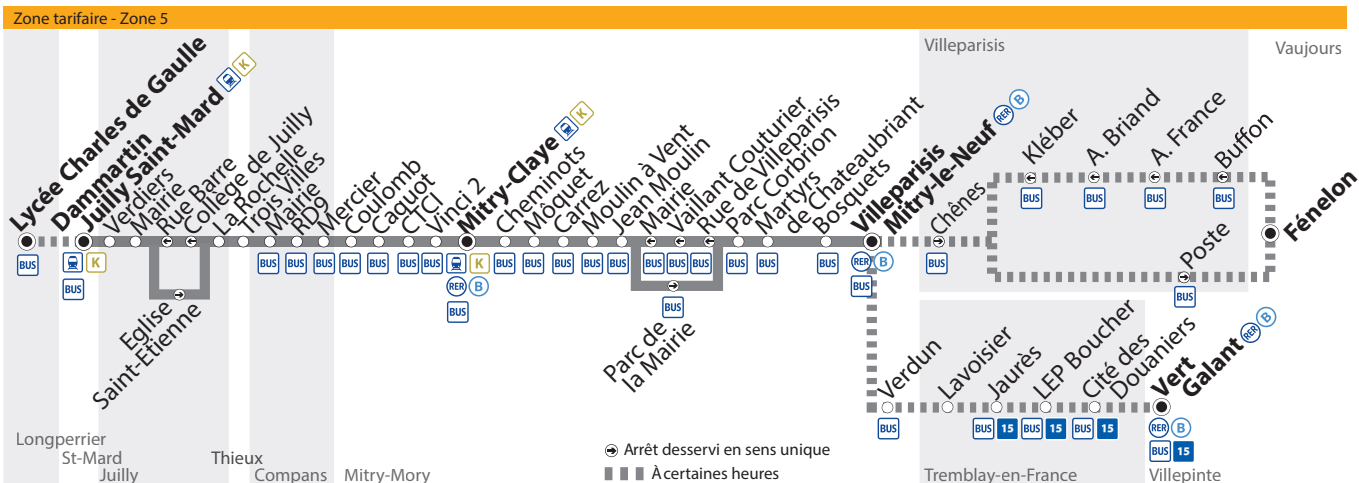

En période scolaire.

Mercredi en période scolaire.

Uniquement les lundis, mardis, jeudis et vendredis en période scolaire.

22

Mitry-Mory Mitry-le-Neuf ^{REPER} ^B → Longperrier Lycée Charles de Gaulle

> **Contact KEOLIS CIF**
 01 48 62 38 33 - keolis-cif.com
 ou vianavigo.com

> **Horaire des bus**

**du 29/08/2016
au 16/07/2017**

22

Mitry-Mory Mitry-le-Neuf ^{REPER} ^B → Longperrier Lycée Charles de Gaulle

Samedi

Mitry-Mory	Villeparisis Mitry-le-Neuf ^{REPER} ^B	7:40
	Bosquets	7:42
	Martyrs de Chateaubriant	7:44
	Parc Corbrion	7:48
	Rue de Villeparisis	7:49
	Vaillant Couturier	7:49
	Mairie	7:50
	Jean Moulin	7:50
	Moulin à Vent	7:51
	Carrez	7:52
	Môquet	7:53
	Cheminots	7:55
	Mitry Claye ^{REPER} ^B	7:56
	Vinci 2	7:58
	CTCI	7:59
	Caquot	7:59
	Coulomb	8:00
Compans	Mercier	8:01
	RD 9	8:02
	Mairie	8:03
Thieux	Trois Villes	8:08
Juilly	La Rochelle	8:12
	Collège de Juilly	8:14
Longperrier	Lycée Charles de Gaulle	8:24