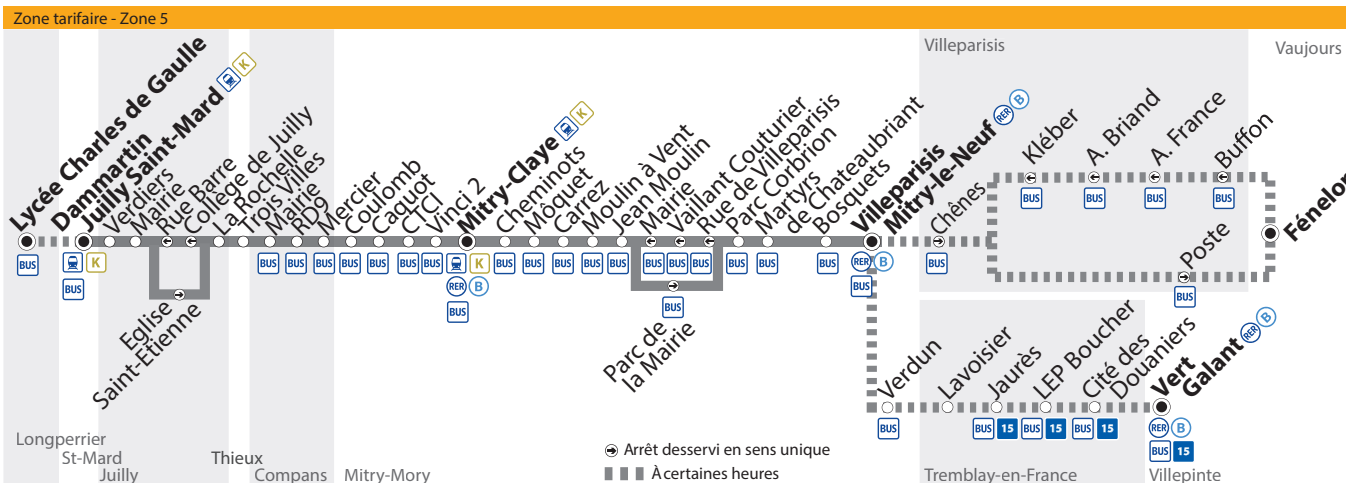

22

Longperrier Lycée Charles de Gaulle → Mitry-Mory Mitry-le-Neuf

> **Contact KEOLIS CIF**
01 48 62 38 33 - keolis-cif.com
ou vianavigo.com

> **Horaire des bus**

**du 29/08/2016
au 16/07/2017**

22

Longperrier Lycée Charles de Gaulle → Mitry-Mory Mitry-le-Neuf

Samedi

Longperrier	Lycée Charles de Gaulle	12:35
Saint-Mard	Dammartin Juilly St Mard	12:45
Juilly	Verdière	12:46
	Mairie	12:48
	Eglise St Etienne	12:49
Thieux	La Rochelle	12:50
	Trois Villes	12:54
Compans	Mairie	12:57
	RD 9	12:58
	Mercier	13:00
Mitry-Mory	Coulomb	13:00
	Caquot	13:01
	CTCI	13:02
	Vinci 2	13:02
	Mitry-Claye	13:05
	Cheminots	13:06
	Môquet	13:07
	Carrez	13:08
	Moulin à Vent	13:08
	Jean Moulin	13:09
	Parc de la Mairie	13:09
	Parc Corbrion	13:10
	Martyrs de Chateaubriant	13:15
	Bosquets	13:17
	Villeparisis Mitry-le-Neuf	13:18

En période scolaire.

> Bon à savoir

- Pas de service les dimanches et jours fériés.
- Nos conducteurs s'efforcent en permanence de respecter ces horaires. Les conditions de circulation peuvent toutefois causer occasionnellement des retards.
- Avec les forfaits Navigo Mois et Annuel 2-3, 3-4 et 4-5, les forfaits Navigo Solidarité Mois 2-3, 3-4 et 4-5 et les forfaits Améthyste, profitez du dézonage pour voyager gratuitement dans toute l'Île-de-France les week-ends, les jours fériés, pendant les petites vacances scolaires de la zone C et du 15 juillet au 15 août.