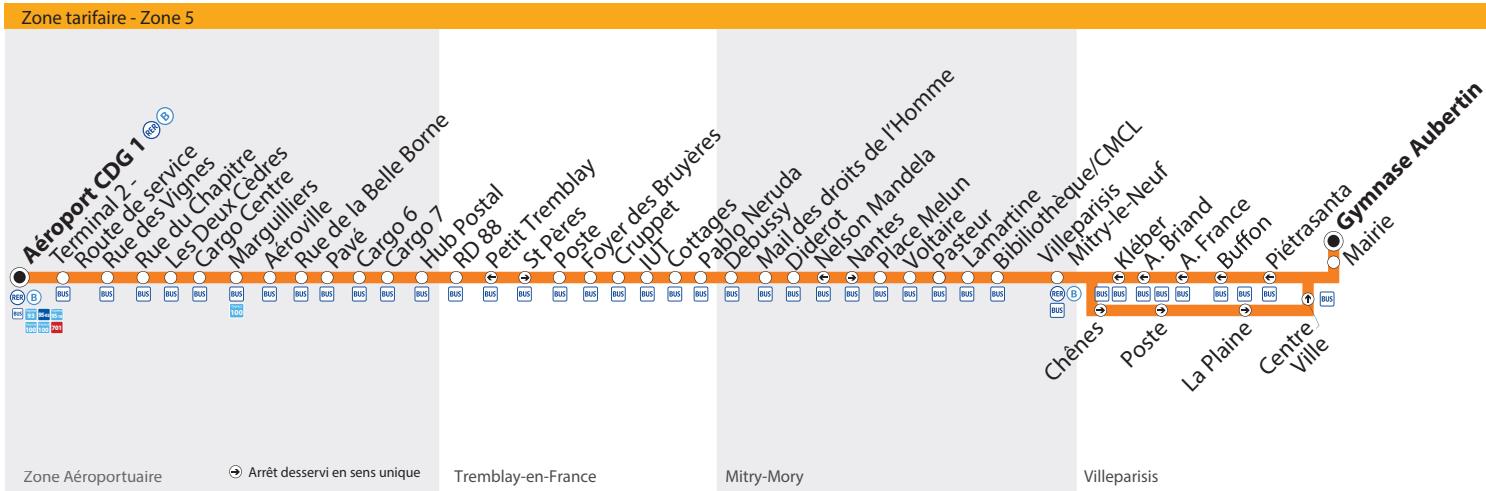

BUS 23 Villeparisis **Gymnase Aubertin**
→ Zone Aéroportuaire **Aéroport Charles de Gaulle 1** **RER B**

> **Contact KEOLIS CIF**
01 48 62 38 33 - keolis-cif.com
ou vianavigo.com

> **Horaire des bus**

du 29/08/2016
au 27/08/2017

BUS 23 Villeparisis **Gymnase Aubertin**
→ Zone Aéroportuaire **Aéroport Charles de Gaulle 1** **RER B**

Du lundi au vendredi