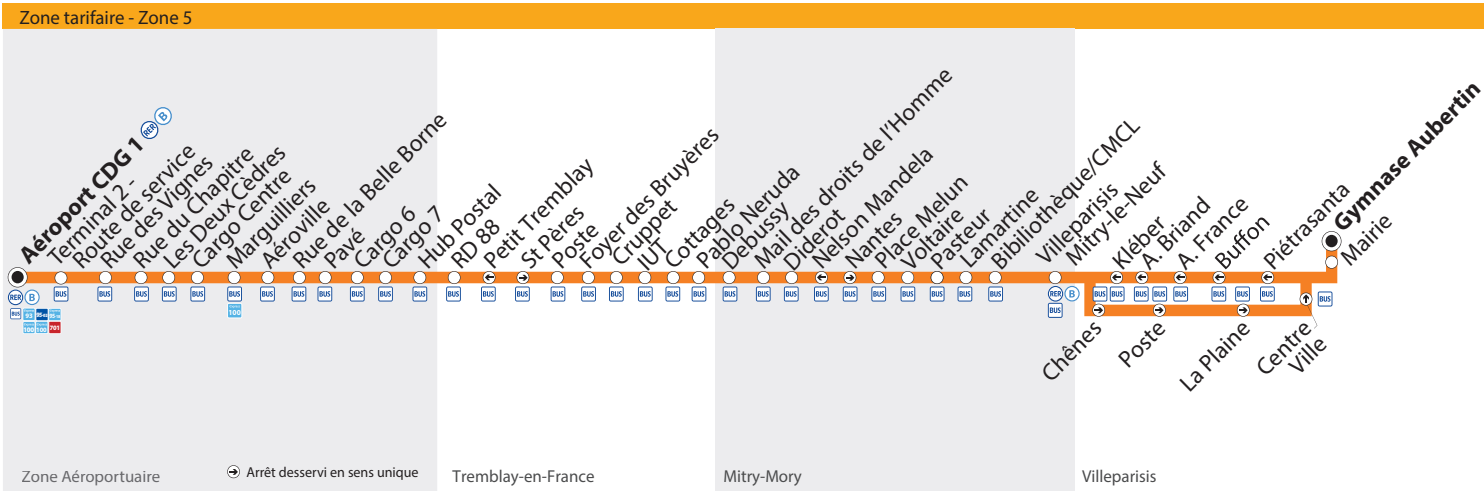

BUS 23 Villeparisis **Gymnase Aubertin**
→ Zone Aéroportuaire **Aéroport Charles de Gaulle 1**

> **Contact KEOLIS CIF**
01 48 62 38 33 - keolis-cif.com
ou vianavigo.com

> **Horaire des bus**

du 29/08/2016
au 27/08/2017

BUS 23 Villeparisis **Gymnase Aubertin**
→ Zone Aéroportuaire **Aéroport Charles de Gaulle 1**

Du lundi au vendredi

Villeparisis	Gymnase Aubertin	6:30	7:00	7:30	8:00	8:30	9:00	9:30	10:00	10:30	
	Mairie		6:31	7:01	7:31	8:01	8:31	9:01	9:31	10:01	10:31
	Piétasanta		6:32	7:02	7:32	8:02	8:32	9:02	9:32	10:02	10:32
	Buffon	prend	6:34	7:04	7:34	8:04	8:34	9:03	9:33	10:03	10:33
	A. France	le relais de	6:36	7:06	7:36	8:06	8:36	9:06	9:36	10:06	10:36
	Aristide Briand	la ligne 23	6:38	7:08	7:38	8:08	8:38	9:07	9:37	10:07	10:37
	Kléber	pour	6:39	7:09	7:39	8:09	8:39	9:08	9:38	10:08	10:38
	Villeparisis Mitry le Neuf	rejoindre	6:43	7:13	7:43	8:13	8:43	9:12	9:42	10:12	10:42
Mitry-Mory	Bibliothèque / CMCL	la zone	6:45	7:15	7:45	8:15	8:45	9:14	9:44	10:14	10:44
	Lamartine	aéroportuaire	6:45	7:15	7:45	8:15	8:45	9:14	9:44	10:14	10:44
	Pasteur	24h/24	6:46	7:16	7:46	8:16	8:46	9:15	9:45	10:15	10:45
	Voltaire	et 7j/7.	6:47	7:17	7:47	8:17	8:47	9:16	9:46	10:16	10:46
	Place Melun		6:48	7:18	7:48	8:18	8:48	9:17	9:47	10:17	10:47
	Nelson Mandela		6:50	7:20	7:50	8:20	8:50	9:19	9:49	10:19	10:49
	Diderot		6:50	7:20	7:50	8:20	8:50	9:19	9:49	10:19	10:49
	Mail des Droits de l'Homme		6:51	7:21	7:51	8:21	8:51	9:20	9:50	10:20	10:50
	Debussy		6:52	7:22	7:52	8:22	8:52	9:21	9:51	10:21	10:51
Tremblay-en-France	Pablo Neruda		6:53	7:23	7:53	8:23	8:53	9:22	9:52	10:22	10:52
	Cottages		6:55	7:25	7:55	8:25	8:55	9:23	9:53	10:23	10:53
	IUT		6:58	7:28	7:58	8:28	8:58	9:26	9:56	10:26	10:56
	Cruppert		6:59	7:29	7:59	8:29	8:59	9:27	9:57	10:27	10:57
	Foyer des Bruyères		7:00	7:30	8:00	8:30	9:00	9:28	9:58	10:28	10:58
	Poste		7:00	7:30	8:00	8:30	9:00	9:28	9:58	10:28	10:58
	Petit Tremblay		7:01	7:31	8:01	8:31	9:01	9:29	9:59	10:29	10:59
	RD 88		7:02	7:32	8:02	8:32	9:02	9:30	10:00	10:30	11:00
Zone Aéroportuaire	Hub Postal		7:05	7:35	8:05	8:35	9:05	9:33	10:03	10:33	11:03
	Cargo 7		7:06	7:36	8:06	8:36	9:06	9:34	10:04	10:34	11:04
	Cargo 6		7:07	7:37	8:07	8:37	9:07	9:35	10:05	10:35	11:05
	Pavé		7:08	7:38	8:08	8:38	9:08	9:36	10:06	10:36	11:06
	Rue de la Belle Borne		7:09	7:39	8:09	8:39	9:09	9:37	10:07	10:37	11:07
	Aéroville		7:10	7:40	8:10	8:40	9:10	9:38	10:08	10:38	11:08
	Marguilliers		7:11	7:41	8:11	8:41	9:11	9:39	10:09	10:39	11:09
	Cargo Centre		7:12	7:42	8:12	8:42	9:12	9:40	10:10	10:40	11:10
	Les Deux Cèdres		7:13	7:43	8:13	8:43	9:13	9:41	10:11	10:41	11:11
	Rue du Chapitre		7:14	7:44	8:15	8:45	9:15	9:42	10:12	10:42	11:12
	Rue des Vignes		7:16	7:46	8:17	8:47	9:17	9:44	10:14	10:44	11:14
	Terminal 2 - Route de service		7:19	7:49	8:20	8:50	9:20	9:47	10:17	10:47	11:17
	Aéroport CDG1		7:21	7:51	8:23	8:53	9:23	9:49	10:19	10:49	11:19