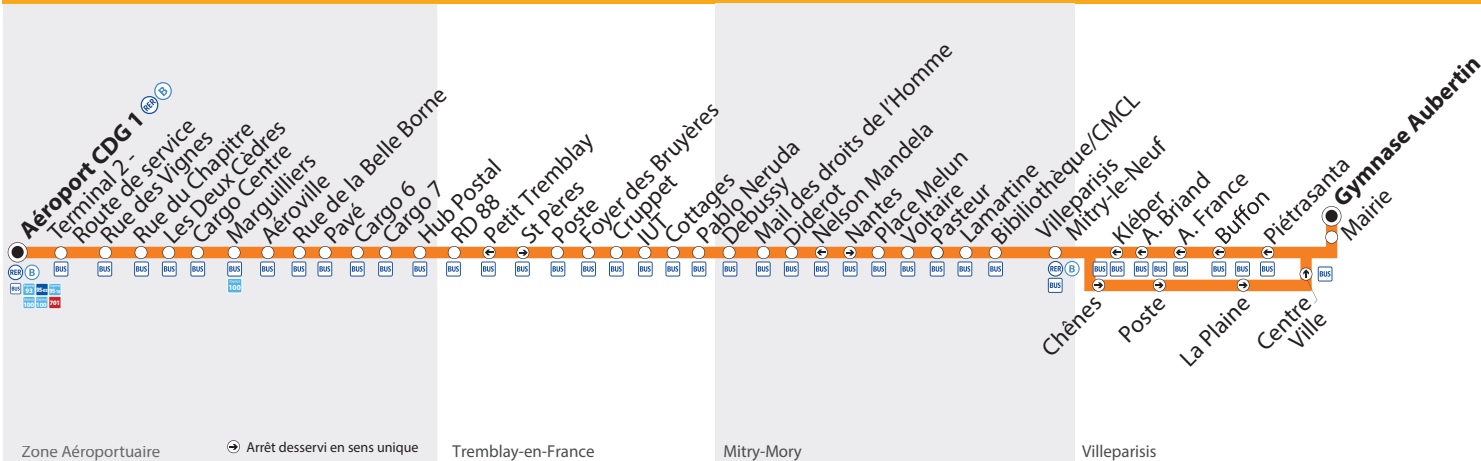

23

Zone Aéroportuaire Aéroport Charles de Gaulle 1

→ Villeparisis Gymnase Aubertin

Zone tarifaire - Zone 5

> **Contact KEOLIS CIF**
01 48 62 38 33 - keolis-cif.com
ou vianavigo.com

> **Horaire des bus**

**du 29/08/2016
au 27/08/2017**

23

Zone Aéroportuaire Aéroport Charles de Gaulle 1

→ Villeparisis Gymnase Aubertin

Du lundi au vendredi

Zone	Arrêt	filéo	6:30	7:00	7:30	8:00	8:30	9:00	9:30	10:00	10:30	
Aéroportuaire	Aéroport CDG1	prend le relais de la ligne 23 pour rejoindre la zone aéroportuaire 24h/24 et 7j/7.	6:30	7:00	7:30	8:00	8:30	9:00	9:30	10:00	10:30	
	Terminal 2 - Route de service		6:32	7:02	7:32	8:02	8:32	9:02	9:32	10:02	10:32	
	Rue des Vignes		6:35	7:05	7:35	8:05	8:35	9:05	9:35	10:05	10:35	
	Rue du Chapitre		6:36	7:06	7:36	8:06	8:36	9:06	9:36	10:06	10:36	
	Les Deux Cèdres		6:37	7:07	7:37	8:07	8:37	9:07	9:37	10:07	10:37	
	Cargo Centre		6:38	7:08	7:38	8:08	8:38	9:08	9:38	10:08	10:38	
	Marguilliers		6:39	7:09	7:39	8:09	8:39	9:09	9:39	10:09	10:39	
	Aéroville		6:40	7:10	7:40	8:10	8:40	9:10	9:40	10:10	10:40	
	Rue de la Belle Borne		6:42	7:12	7:42	8:12	8:42	9:12	9:42	10:12	10:42	
	Pavé		6:43	7:13	7:43	8:13	8:43	9:13	9:43	10:13	10:43	
	Cargo 6		6:44	7:14	7:44	8:14	8:44	9:14	9:44	10:14	10:44	
	Cargo 7		6:45	7:15	7:45	8:15	8:45	9:15	9:45	10:15	10:45	
	Hub Postal		6:46	7:16	7:46	8:16	8:46	9:16	9:46	10:16	10:46	
	RD 88		6:49	7:19	7:49	8:19	8:49	9:19	9:49	10:19	10:49	
	Petit Tremblay		6:49	7:19	7:49	8:19	8:49	9:19	9:49	10:19	10:49	
	Tremblay-en-France		Saint Pères	6:50	7:20	7:50	8:20	8:50	9:20	9:50	10:20	10:50
			Poste	6:50	7:20	7:50	8:20	8:50	9:20	9:50	10:20	10:50
Foyer des Bruyères		6:51	7:21	7:51	8:21	8:51	9:21	9:51	10:21	10:51		
Cruppet		6:52	7:22	7:52	8:22	8:52	9:22	9:52	10:22	10:52		
IUT		6:53	7:23	7:53	8:23	8:53	9:23	9:53	10:23	10:53		
Cottages		6:56	7:26	7:56	8:26	8:56	9:26	9:56	10:26	10:56		
Pablo Neruda		6:57	7:27	7:57	8:27	8:57	9:27	9:57	10:27	10:57		
Mitry-Mory	Debussy	6:58	7:28	7:58	8:28	8:58	9:28	9:58	10:28	10:58		
	Mail des Droits de l'Homme	6:59	7:29	7:59	8:29	8:59	9:29	9:59	10:29	10:59		
	Diderot	7:00	7:30	8:00	8:30	9:00	9:30	10:00	10:30	11:00		
	Nantes	7:00	7:30	8:00	8:30	9:00	9:30	10:00	10:30	11:00		
	Place Melun	7:02	7:32	8:02	8:32	9:02	9:31	10:01	10:31	11:01		
	Voltaire	7:03	7:33	8:03	8:33	9:03	9:32	10:02	10:32	11:02		
	Pasteur	7:04	7:34	8:04	8:34	9:04	9:33	10:03	10:33	11:03		
	Lamartine	7:05	7:35	8:05	8:35	9:05	9:34	10:04	10:34	11:04		
	Bibliothèque / CMCL	7:06	7:36	8:06	8:36	9:06	9:35	10:05	10:35	11:05		
	Villeparisis Mitry le Neuf	7:08	7:38	8:08	8:38	9:08	9:37	10:07	10:37	11:07		
	Chênes	7:11	7:41	8:11	8:41	9:11	9:40	10:10	10:40	11:10		
Villeparisis	Poste	7:13	7:43	8:14	8:44	9:13	9:42	10:12	10:42	11:12		
	La Plaine	7:15	7:45	8:15	8:45	9:15	9:44	10:14	10:44	11:14		
	Centre Ville	7:16	7:46	8:17	8:47	9:16	9:45	10:15	10:45	11:15		
	Mairie	7:17	7:47	8:18	8:48	9:17	9:46	10:16	10:46	11:16		
	Gymnase Aubertin	7:18	7:48	8:19	8:49	9:18	9:47	10:17	10:47	11:17