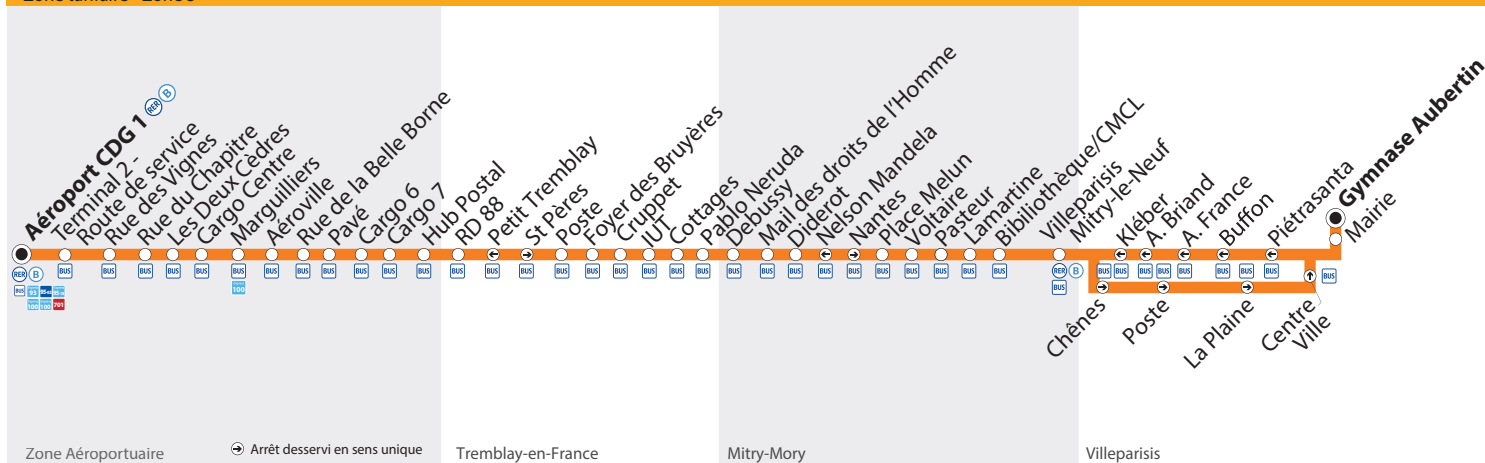

prend le relais de la ligne 23 pour rejoindre la zone aéroportuaire 24h/24 et 7j/7.

23

Zone Aéroportuaire Aéroport Charles de Gaulle 1

→ Villeparisis Gymnase Aubertin

Zone tarifaire - Zone 5

> **Contact KEOLIS CIF**
 01 48 62 38 33 - keolis-cif.com
 ou vianavigo.com