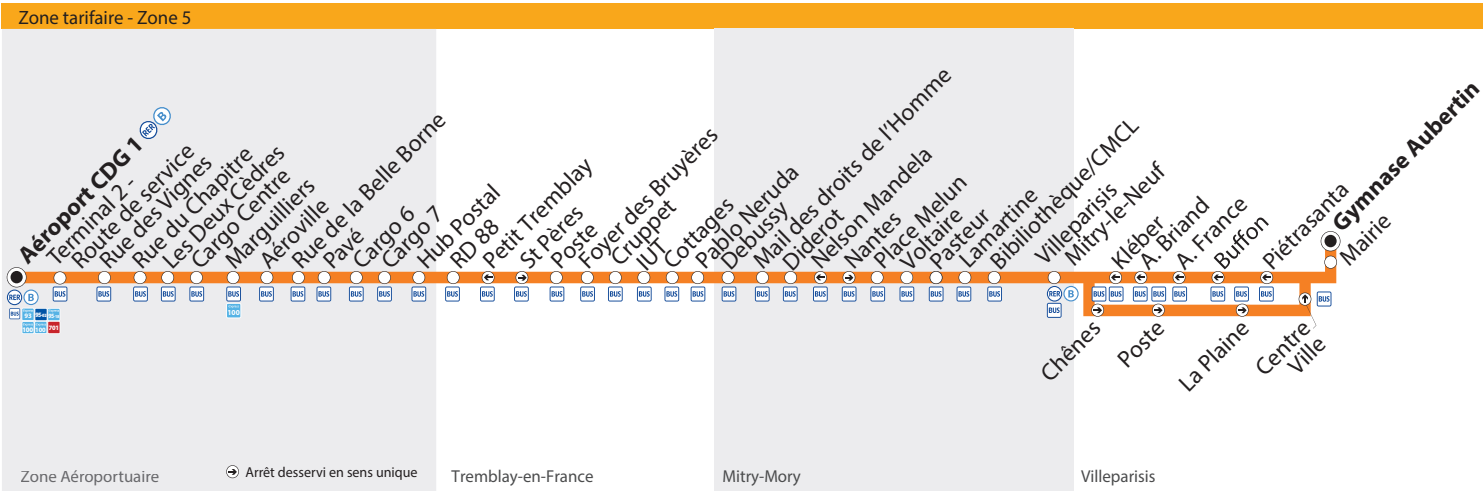

BUS 23 Villeparisis **Gymnase Aubertin**
→ Zone Aéroportuaire **Aéroport Charles de Gaulle 1**

> **Contact KEOLIS CIF**
01 48 62 38 33 - keolis-cif.com
ou vianavigo.com

> **Horaire des bus**

du 29/08/2016
au 27/08/2017

BUS 23 Villeparisis **Gymnase Aubertin**
→ Zone Aéroportuaire **Aéroport Charles de Gaulle 1**

Dimanche et jours fériés

Gymnase Aubertin	16:00	17:00	18:00	19:00	20:00	 prend le relais de la ligne pour rejoindre la zone aéroportuaire 24h/24 et 7j/7.
Mairie	16:01	17:01	18:01	19:01	20:01	
Piétrasanta	16:02	17:02	18:02	19:02	20:02	
Buffon	16:03	17:03	18:03	19:03	20:03	
A. France	16:05	17:05	18:05	19:05	20:05	
Aristide Briand	16:06	17:06	18:06	19:06	20:06	
Kléber	16:07	17:07	18:07	19:07	20:07	
Villeparisis Mitry le Neuf	16:10	17:10	18:10	19:10	20:10	
Bibliothèque / CMCL	16:12	17:12	18:12	19:12	20:12	
Lamartine	16:12	17:12	18:12	19:12	20:12	
Pasteur	16:13	17:13	18:13	19:13	20:13	
Voltaire	16:14	17:14	18:14	19:14	20:14	
Place Melun	16:15	17:15	18:15	19:15	20:15	
Nelson Mandela	16:17	17:17	18:17	19:17	20:17	
Diderot	16:17	17:17	18:17	19:17	20:17	
Mail des Droits de l'Homme	16:18	17:18	18:18	19:18	20:18	
Debussy	16:19	17:19	18:19	19:19	20:19	
Pablo Neruda	16:20	17:20	18:20	19:20	20:20	
Cottages	16:21	17:21	18:21	19:21	20:21	
IUT	16:24	17:24	18:24	19:24	20:24	
Cruppet	16:25	17:25	18:25	19:25	20:25	
Foyer des Bruyères	16:26	17:26	18:26	19:26	20:26	
Poste	16:26	17:26	18:26	19:26	20:26	
Petit Tremblay	16:27	17:27	18:27	19:27	20:27	
RD 88	16:28	17:28	18:28	19:28	20:28	
Hub Postal	16:31	17:31	18:31	19:31	20:31	
Cargo 7	16:32	17:32	18:32	19:32	20:32	
Cargo 6	16:33	17:33	18:33	19:33	20:33	
Pavé	16:34	17:34	18:34	19:34	20:34	
Rue de la Belle Borne	16:35	17:35	18:35	19:35	20:35	
Aéroville	16:36	17:36	18:36	19:36	20:36	
Marguilliers	16:37	17:37	18:37	19:37	20:37	
Cargo Centre	16:38	17:38	18:38	19:38	20:38	
Les Deux Cèdres	16:39	17:39	18:39	19:39	20:39	
Rue du Chapitre	16:40	17:40	18:40	19:40	20:40	
Rue des Vignes	16:42	17:42	18:42	19:42	20:42	
Terminal 2 - Route de service	16:45	17:45	18:45	19:45	20:45	
Aéroport CDG1	16:47	17:47	18:47	19:47	20:47	

> **Bon à savoir**

- Nos conducteurs s'efforcent en permanence de respecter ces horaires. Les conditions de circulation peuvent toutefois causer occasionnellement des retards.
- Avec les forfaits Navigo Mois et Annuel 2-3, 3-4 et 4-5, les forfaits Navigo Solidarité Mois 2-3, 3-4 et 4-5 et les forfaits Améthyste, profitez du dézonage pour voyager gratuitement dans toute l'Île-de-France les week-ends, les jours fériés, pendant les petites vacances scolaires de la zone C et du 15 juillet au 15 août.