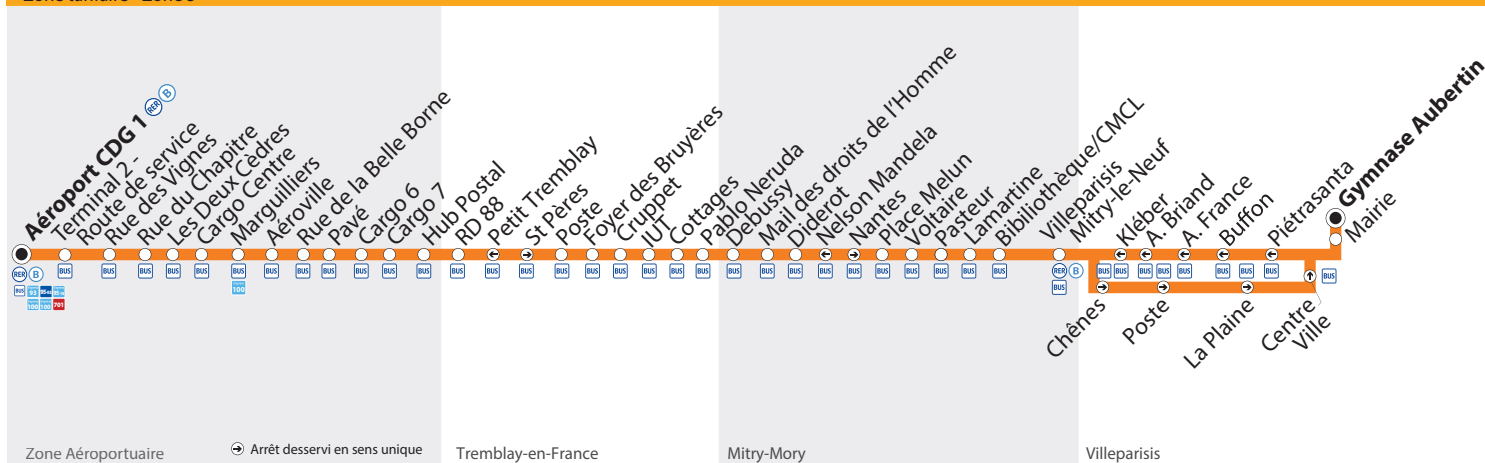

23

Zone Aéroportuaire Aéroport Charles de Gaulle 1 RER B → Villeparisis Gymnase Aubertin

Zone tarifaire - Zone 5

> **Contact KEOLIS CIF**
01 48 62 38 33 - keolis-cif.com
ou vianavigo.com

> **Horaire des bus**

**du 29/08/2016
au 27/08/2017**

23

Zone Aéroportuaire Aéroport Charles de Gaulle 1 RER B → Villeparisis Gymnase Aubertin

Samedi

Zone	Arrêt	8:00	9:00	10:00	11:00	12:00	12:30	13:00	13:30	14:00
Aéroportuaire	Aéroport CDG1 RER B									
	Terminal 2 - Route de service									
	Rue des Vignes									
	Rue du Chapitre									
	Les Deux Cèdres									
	Cargo Centre									
	Marguilliers									
	Aéroville									
	Rue de la Belle Borne									
	Pavé									
	Cargo 6									
	Cargo 7									
	Hub Postal									
	RD 88									
Tremblay-en-France	Petit Tremblay									
	Saint Pères									
	Poste									
	Foyer des Bruyères									
	Cruppet									
	IUT									
	Cottages									
	Pablo Neruda									
	Debussy									
	Mail des Droits de l'Homme									
Mitry-Mory	Diderot									
	Nantes									
	Place Melun									
	Voltaire									
	Pasteur									
	Lamartine									
	Bibliothèque / CMCL									
	Villeparisis Mitry le Neuf RER B									
	Chênes									
	Poste									
Villeparisis	La Plaine									
	Centre Ville									
	Mairie									
	Gymnase Aubertin