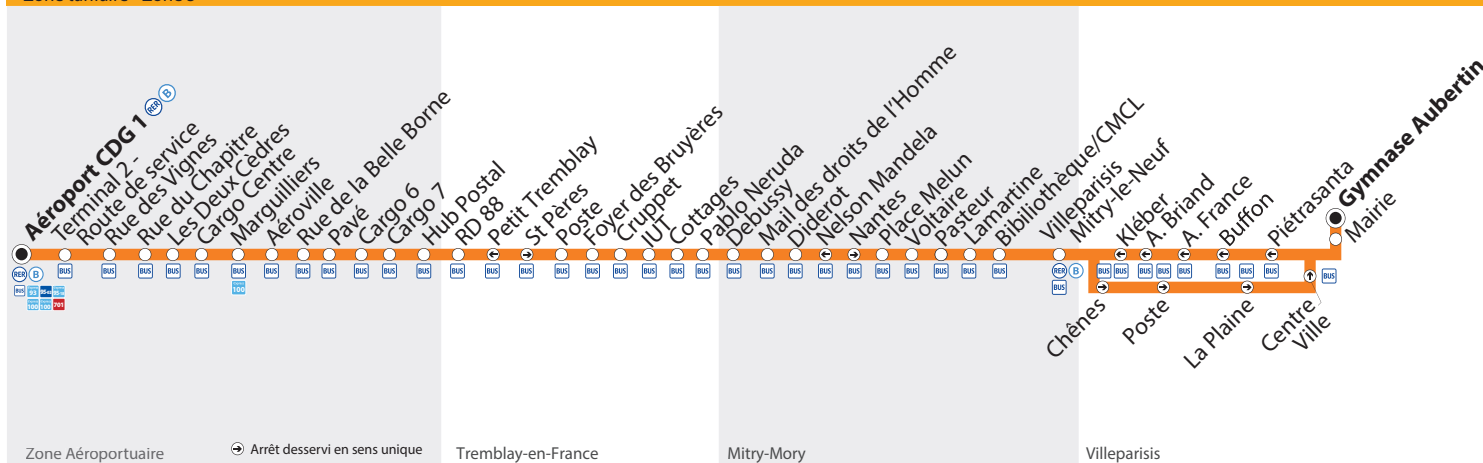

23

Zone Aéroportuaire Aéroport Charles de Gaulle 1

→ Villeparisis Gymnase Aubertin

Zone tarifaire - Zone 5

> **Contact KEOLIS CIF**
01 48 62 38 33 - keolis-cif.com
ou vianavigo.com

> **Horaire des bus**

**du 29/08/2016
au 27/08/2017**

23

Zone Aéroportuaire Aéroport Charles de Gaulle 1

→ Villeparisis Gymnase Aubertin

Dimanche et jours fériés

Aéroport CDG1 (RER B)	17:00	18:00	19:00	20:00	 prend le relais de la ligne 23 pour rejoindre la zone aéroportuaire 24h/24 et 7j/7.
Terminal 2 - Route de service	17:02	18:02	19:02	20:02	
Rue des Vignes	17:05	18:05	19:05	20:05	
Rue du Chapitre	17:06	18:06	19:06	20:06	
Les Deux Cèdres	17:07	18:07	19:07	20:07	
Cargo Centre	17:08	18:08	19:08	20:08	
Marguilliers	17:09	18:09	19:09	20:09	
Aéroville	17:10	18:10	19:10	20:10	
Rue de la Belle Borne	17:12	18:12	19:12	20:12	
Pavé	17:13	18:13	19:13	20:13	
Cargo 6	17:14	18:14	19:14	20:14	
Cargo 7	17:15	18:15	19:15	20:15	
Hub Postal	17:16	18:16	19:16	20:16	
RD 88	17:19	18:19	19:19	20:19	
Petit Tremblay	17:19	18:19	19:19	20:19	
Saint Pères	17:20	18:20	19:20	20:20	
Poste	17:20	18:20	19:20	20:20	
Foyer des Bruyères	17:21	18:21	19:21	20:21	
Cruppet	17:22	18:22	19:22	20:22	
IUT	17:23	18:23	19:23	20:23	
Cottages	17:26	18:26	19:26	20:26	
Pablo Neruda	17:27	18:27	19:27	20:27	
Debussy	17:28	18:28	19:28	20:28	
Mail des Droits de l'Homme	17:29	18:29	19:29	20:29	
Diderot	17:30	18:30	19:30	20:30	
Nantes	17:30	18:30	19:30	20:30	
Place Melun	17:31	18:31	19:31	20:31	
Voltaire	17:32	18:32	19:32	20:32	
Pasteur	17:33	18:33	19:33	20:33	
Lamartine	17:34	18:34	19:34	20:34	
Bibliothèque / CMCL	17:35	18:35	19:35	20:35	
Villeparisis Mitry le Neuf (RER B)	17:37	18:37	19:37	20:37	
Chênes	17:40	18:40	19:40	20:40	
Poste	17:42	18:42	19:42	20:42	
La Plaine	17:43	18:43	19:43	20:43	
Centre Ville	17:45	18:45	19:45	20:45	
Mairie	17:45	18:45	19:45	20:45	
Gymnase Aubertin	17:46	18:46	19:46	20:46	

> Bon à savoir

- Nos conducteurs s'efforcent en permanence de respecter ces horaires. Les conditions de circulation peuvent toutefois causer occasionnellement des retards.
- Avec les forfaits Navigo Mois et Annuel 2-3, 3-4 et 4-5, les forfaits Navigo Solidarité Mois 2-3, 3-4 et 4-5 et les forfaits Améthyste, profitez du dézouage pour voyager gratuitement dans toute l'Île-de-France les week-ends, les jours fériés, pendant les petites vacances scolaires de la zone C et du 15 juillet au 15 août.