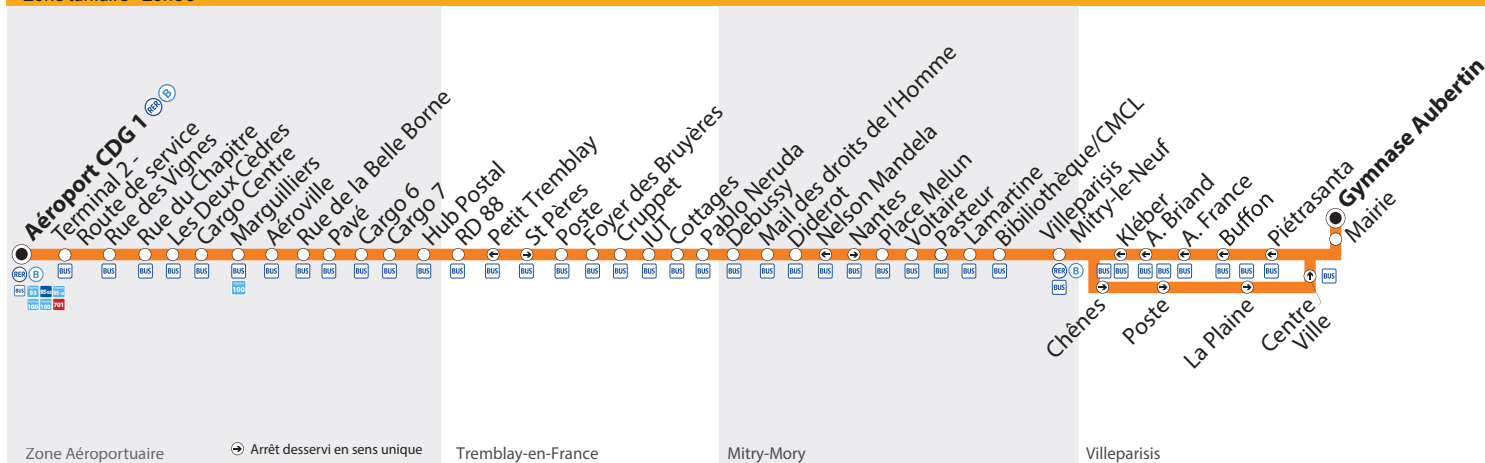

23

Zone Aéroportuaire Aéroport Charles de Gaulle 1

→ Villeparisis Gymnase Aubertin

Zone tarifaire - Zone 5

> **Contact KEOLIS CIF**
01 48 62 38 33 - keolis-cif.com
ou vianavigo.com

> **Horaire des bus**

du 29/08/2016
au 27/08/2017

23

Zone Aéroportuaire Aéroport Charles de Gaulle 1

→ Villeparisis Gymnase Aubertin

Samedi