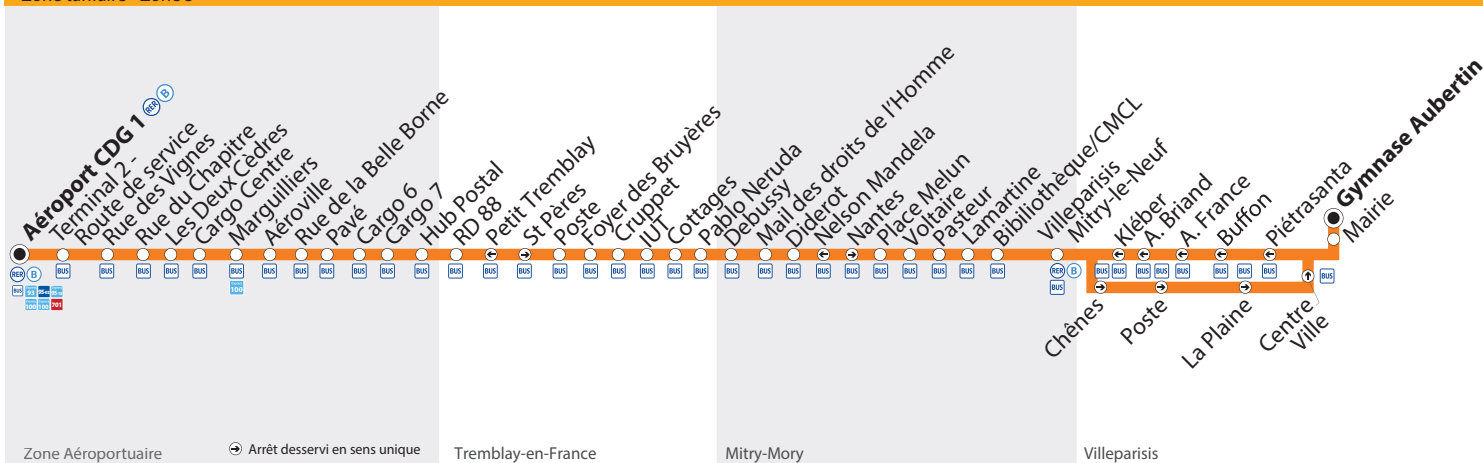

23

Zone Aéroportuaire Aéroport Charles de Gaulle 1

→ Villeparisis Gymnase Aubertin

Zone tarifaire - Zone 5

> **Contact KEOLIS CIF**
01 48 62 38 33 - keolis-cif.com
ou vianavigo.com

> **Horaire des bus**

du 29/08/2016
au 27/08/2017

23

Zone Aéroportuaire Aéroport Charles de Gaulle 1

→ Villeparisis Gymnase Aubertin

Du lundi au vendredi