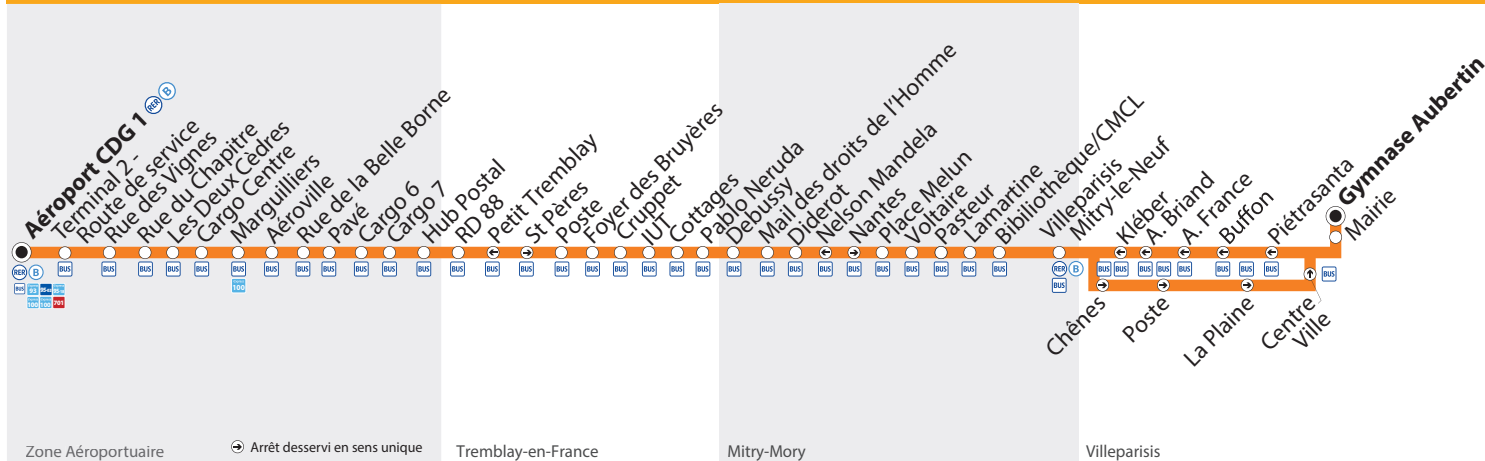

23

Villeparisis Gymnase Aubertin

→ Zone Aéroportuaire Aéroport Charles de Gaulle 1

Zone tarifaire - Zone 5

> **Contact KEOLIS CIF**
01 48 62 38 33 - keolis-cif.com
ou vianavigo.com

> **Horaire des bus**

du 29/08/2016
au 27/08/2017

23

Villeparisis Gymnase Aubertin

→ Zone Aéroportuaire Aéroport Charles de Gaulle 1

Samedi