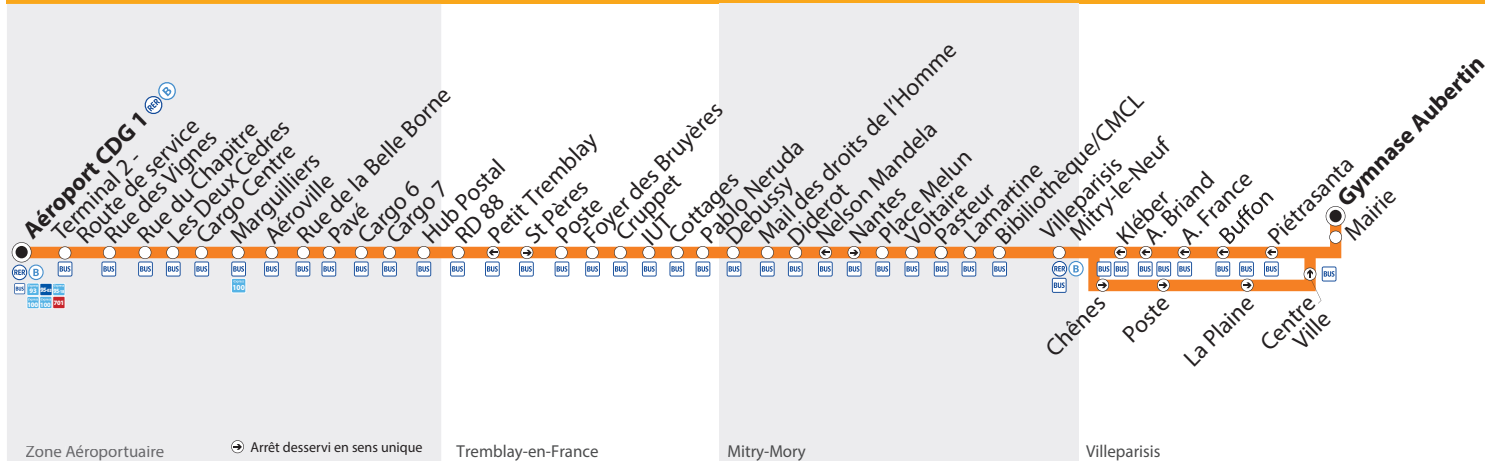

23

Villeparisis Gymnase Aubertin

→ Zone Aéroportuaire Aéroport Charles de Gaulle 1

Zone tarifaire - Zone 5

> **Contact KEOLIS CIF**
01 48 62 38 33 - keolis-cif.com
ou vianavigo.com

> **Horaire des bus**

**du 29/08/2016
au 27/08/2017**

23

Villeparisis Gymnase Aubertin

→ Zone Aéroportuaire Aéroport Charles de Gaulle 1

Samedi

Zone	Arrêt	8:00	9:00	10:00	11:00	12:00	12:30	13:00	13:30	14:00
Villeparisis	Gymnase Aubertin									
	Mairie									
	Piétrasanta									
	Buffon									
	A. France									
	Aristide Briand									
	Kléber									
	Villeparisis Mitry le Neuf									
	Bibliothèque / CMCL									
	Lamartine									
Mitry-Mory	Pasteur									
	Voltaire									
	Place Melun									
	Nelson Mandela									
	Diderot									
	Mail des Droits de l'Homme									
	Debussy									
	Pablo Neruda									
	Cottages									
	IUT									
Tremblay-en-France	Cruppet									
	Foyer des Bruyères									
	Poste									
	Petit Tremblay									
	RD 88									
	Hub Postal									
	Cargo 7									
	Cargo 6									
	Pavé									
	Rue de la Belle Borne									
Zone Aéroportuaire	Aéroville									
	Marguilliers									
	Cargo Centre									
	Les Deux Cèdres									
	Rue du Chapitre									
	Rue des Vignes									
	Terminal 2 - Route de service									
	Aéroport CDG1