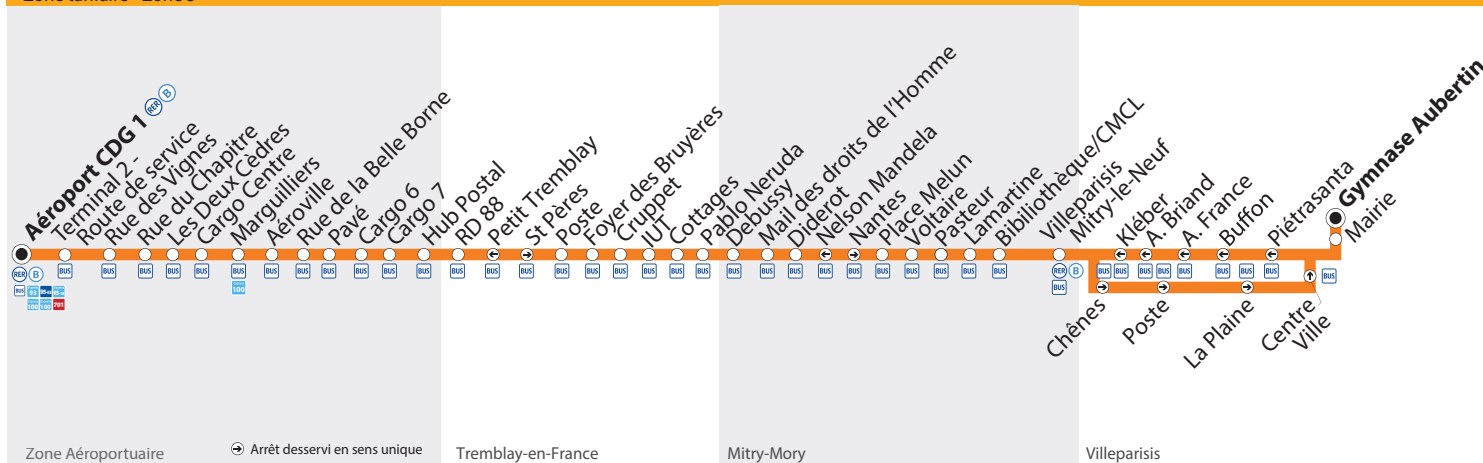

23

Villeparisis Gymnase Aubertin

→ Zone Aéroportuaire Aéroport Charles de Gaulle 1

Zone tarifaire - Zone 5

> **Contact KEOLIS CIF**
01 48 62 38 33 - keolis-cif.com
ou vianavigo.com

> **Horaire des bus**

**du 29/08/2016
au 27/08/2017**

23

Villeparisis Gymnase Aubertin

→ Zone Aéroportuaire Aéroport Charles de Gaulle 1

Du lundi au vendredi

Gymnase Aubertin	17:00	17:30	18:00	18:30	19:00	19:30	20:00	 prend le relais de la ligne 23 pour rejoindre la zone aéroportuaire 24h/24 et 7j/7.
Mairie	17:01	17:31	18:01	18:31	19:01	19:31	20:01	
Piétrasanta	17:02	17:32	18:02	18:32	19:02	19:32	20:02	
Buffon	17:04	17:34	18:04	18:34	19:03	19:33	20:03	
A. France	17:06	17:36	18:06	18:36	19:06	19:36	20:06	
Aristide Briand	17:08	17:38	18:08	18:38	19:07	19:37	20:07	
Kléber	17:09	17:39	18:09	18:39	19:08	19:38	20:08	
Villeparisis Mitry le Neuf	17:13	17:43	18:13	18:43	19:12	19:42	20:12	
Bibliothèque / CMCL	17:15	17:45	18:15	18:45	19:14	19:44	20:14	
Lamartine	17:15	17:45	18:15	18:45	19:14	19:44	20:14	
Pasteur	17:16	17:46	18:16	18:46	19:15	19:45	20:15	
Voltaire	17:17	17:47	18:17	18:47	19:16	19:46	20:16	
Place Melun	17:18	17:48	18:18	18:48	19:17	19:47	20:17	
Nelson Mandela	17:20	17:50	18:20	18:50	19:19	19:49	20:19	
Diderot	17:20	17:50	18:20	18:50	19:19	19:49	20:19	
Mail des Droits de l'Homme	17:21	17:51	18:21	18:51	19:20	19:50	20:20	
Debussy	17:22	17:52	18:22	18:52	19:21	19:51	20:21	
Pablo Neruda	17:23	17:53	18:23	18:53	19:22	19:52	20:22	
Cottages	17:25	17:55	18:25	18:55	19:24	19:54	20:24	
IUT	17:28	17:58	18:28	18:58	19:27	19:57	20:27	
Cruppet	17:29	17:59	18:29	18:59	19:28	19:58	20:28	
Foyer des Bruyères	17:30	18:00	18:30	19:00	19:29	19:59	20:29	
Poste	17:30	18:00	18:30	19:00	19:29	19:59	20:29	
Petit Tremblay	17:31	18:01	18:31	19:01	19:30	20:00	20:30	
RD 88	17:32	18:02	18:32	19:02	19:31	20:01	20:31	
Hub Postal	17:35	18:05	18:35	19:05	19:34	20:04	20:34	
Cargo 7	17:36	18:06	18:36	19:06	19:35	20:05	20:35	
Cargo 6	17:37	18:07	18:37	19:07	19:36	20:06	20:36	
Pavé	17:38	18:08	18:38	19:08	19:37	20:07	20:37	
Rue de la Belle Borne	17:39	18:09	18:39	19:09	19:38	20:08	20:38	
Aéroville	17:40	18:10	18:40	19:10	19:39	20:09	20:39	
Marguilliers	17:41	18:11	18:41	19:11	19:40	20:10	20:40	
Cargo Centre	17:42	18:12	18:42	19:12	19:41	20:11	20:41	
Les Deux Cèdres	17:43	18:13	18:43	19:13	19:42	20:12	20:42	
Rue du Chapitre	17:44	18:14	18:44	19:14	19:43	20:13	20:43	
Rue des Vignes	17:46	18:16	18:46	19:16	19:45	20:15	20:45	
Terminal 2 - Route de service	17:49	18:19	18:49	19:19	19:48	20:18	20:48	
Aéroport CDG1	17:51	18:21	18:51	19:21	19:50	20:20	20:50