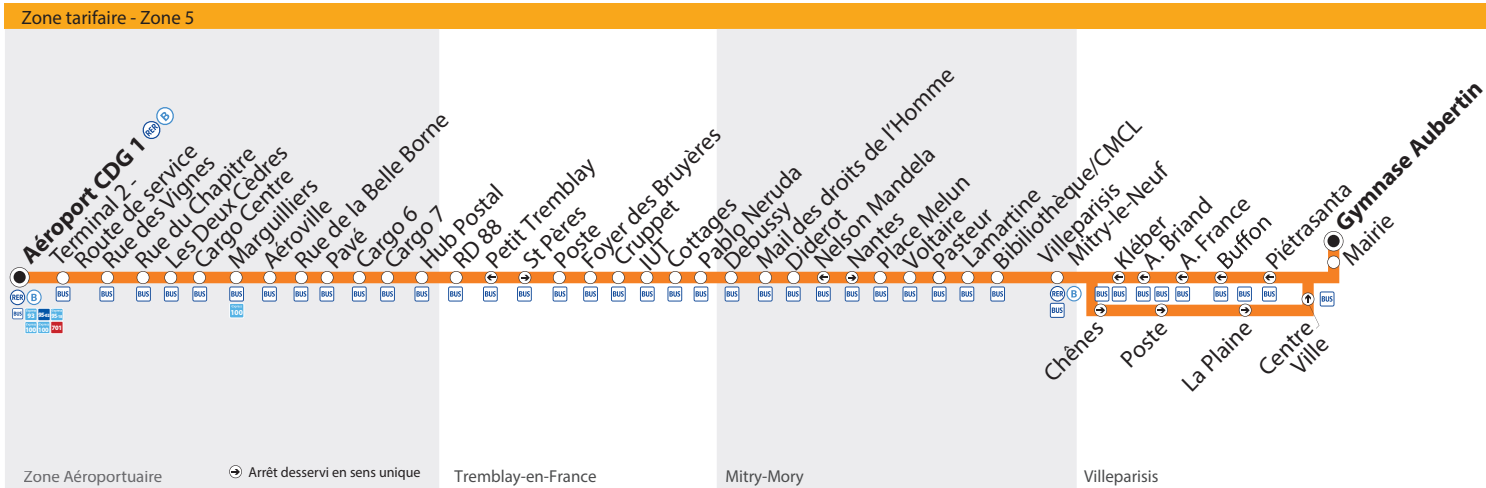

BUS 23 Zone Aéroportuaire **Aéroport Charles de Gaulle 1** **→ Villeparisis Gymnase Aubertin**

> **Contact KEOLIS CIF**
01 48 62 38 33 - keolis-cif.com
ou **vianavigo.com**

> **Horaire des bus**

du 29/08/2016
au 27/08/2017

BUS 23 Zone Aéroportuaire **Aéroport Charles de Gaulle 1** **→ Villeparisis Gymnase Aubertin**

Du lundi au vendredi

Aéroport CDG1	18:00	18:30	19:00	19:30	20:00
Terminal 2 - Route de service	18:02	18:32	19:02	19:32	20:02
Rue des Vignes	18:05	18:35	19:05	19:35	20:05
Rue du Chapitre	18:06	18:36	19:06	19:36	20:06
Les Deux Cèdres	18:07	18:37	19:07	19:37	20:07
Cargo Centre	18:08	18:38	19:08	19:38	20:08
Marguilliers	18:09	18:39	19:09	19:39	20:09
Aéroville	18:10	18:40	19:10	19:40	20:10
Rue de la Belle Borne	18:12	18:42	19:12	19:42	20:12
Pavé	18:13	18:43	19:13	19:43	20:13
Cargo 6	18:14	18:44	19:14	19:44	20:14
Cargo 7	18:15	18:45	19:15	19:45	20:15
Hub Postal	18:16	18:46	19:16	19:46	20:16
RD 88	18:19	18:49	19:19	19:49	20:19
Petit Tremblay	18:19	18:49	19:19	19:49	20:19
Saint Pères	18:20	18:50	19:20	19:50	20:20
Poste	18:20	18:50	19:20	19:50	20:20
Foyer des Bruyères	18:21	18:51	19:21	19:51	20:21
Cruppet	18:22	18:52	19:22	19:52	20:22
IUT	18:23	18:53	19:23	19:53	20:23
Cottages	18:27	18:57	19:26	19:56	20:26
Pablo Neruda	18:28	18:58	19:27	19:57	20:27
Debussy	18:30	19:00	19:28	19:58	20:28
Mail des Droits de l'Homme	18:31	19:01	19:29	19:59	20:29
Diderot	18:32	19:02	19:30	20:00	20:30
Nantes	18:32	19:02	19:30	20:00	20:30
Place Melun	18:33	19:03	19:31	20:01	20:31
Voltaire	18:34	19:04	19:32	20:02	20:32
Pasteur	18:35	19:05	19:33	20:03	20:33
Lamartine	18:36	19:06	19:34	20:04	20:34
Bibliothèque / CMCL	18:37	19:07	19:35	20:05	20:35
Villeparisis Mitry le Neuf	18:39	19:09	19:37	20:07	20:37
Chênes	18:43	19:12	19:40	20:10	20:40
Poste	18:45	19:14	19:42	20:12	20:42
La Plaine	18:47	19:16	19:44	20:13	20:43
Centre Ville	18:49	19:17	19:45	20:15	20:45
Mairie	18:50	19:18	19:46	20:15	20:45
Gymnase Aubertin	18:51	19:19	19:47	20:16	20:46

prend
le relais de la ligne **23**
pour rejoindre
la zone aéroportuaire
24h/24 et 7j/7.

> **Bon à savoir**

- Nos conducteurs s'efforcent en permanence de respecter ces horaires. Les conditions de circulation peuvent toutefois causer occasionnellement des retards.
- Avec les forfaits Navigo Mois et Annuel 2-3, 3-4 et 4-5, les forfaits Navigo Solidarité Mois 2-3, 3-4 et 4-5 et les forfaits Améthyste, profitez du dézouage pour voyager gratuitement dans toute l'Île-de-France les week-ends, les jours fériés, pendant les petites vacances scolaires de la zone C et du 15 juillet au 15 août.