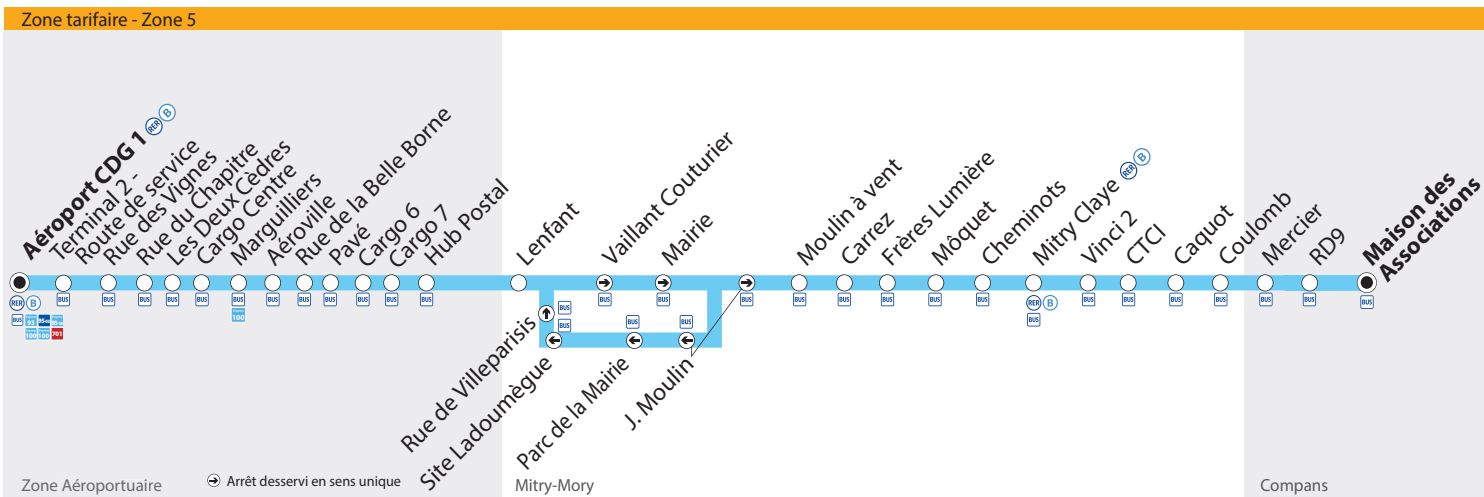

24

Zone Aéroportuaire Aéroport Charles de Gaulle 1 (RER) B → Compans Maison des Associations

> **Contact KEOLIS CIF**
01 48 62 38 33 - keolis-cif.com
ou vianavigo.com

> **Horaire des bus**

**du 29/08/2016
au 27/08/2017**

24

Zone Aéroportuaire Aéroport Charles de Gaulle 1 (RER) B → Compans Maison des Associations

Du lundi au vendredi

Zone	Arrêt	6:50	7:20	7:50	8:20	8:50	9:20	9:50	10:20	10:50	11:20	
Aéroportuaire	Aéroport CDG1 (RER) B											
	Terminal 2 - Route de service	filéo										
	Rue des Vignes											
	Rue du Chapitre	prend										
	Les Deux Cèdres	le relais de										
	Cargo Centre	la ligne										
	Marguilliers	24										
	Aéroville	pour										
	Rue de la Belle Borne	rejoindre										
	Pavé	la zone										
	Cargo 6	aéropor-										
	Cargo 7	tuaire										
	Mitry-Mory	Hub Postal	24h/24									
Lenfant		et 7j/7.										
Vaillant Couturier												
Mairie												
J.Moulin												
Moulin à Vent												
Carrez												
Frères Lumière												
Môquet												
Cheminots												
Mitry Claye (RER) B												
Vinci 2												
CTCI												
Caquot												
Compans		Coulomb										
		Mercier										
		RD 9										
	Maison des Associations