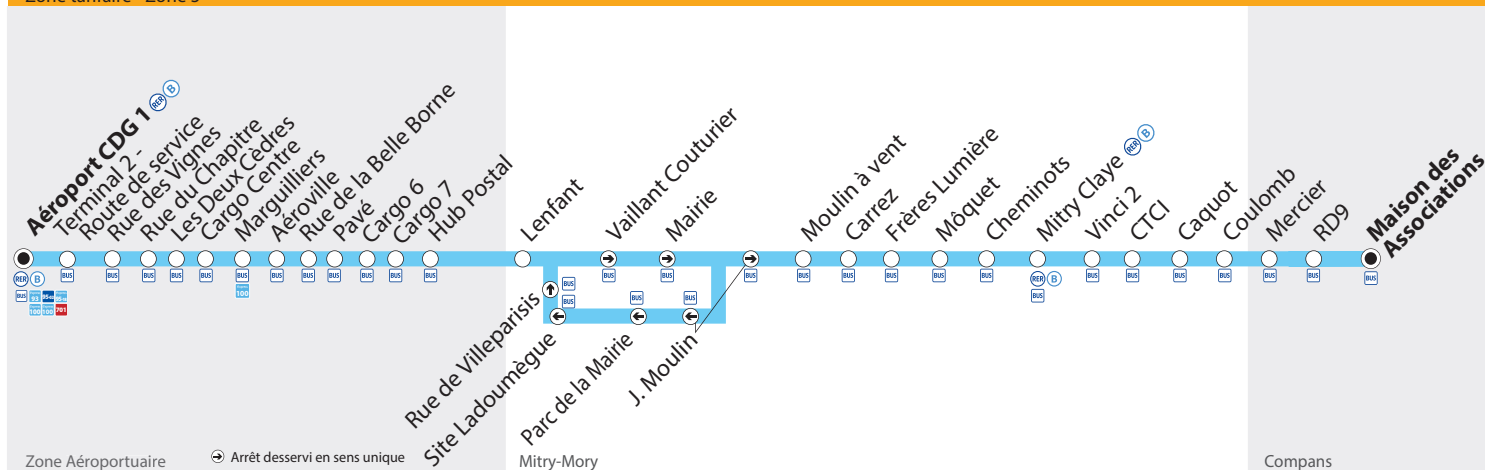

BUS

24

Zone Aéroportuaire Aéroport Charles de Gaulle 1 (RER) (B)
→ **Compans Maison des Associations**

Zone tarifaire - Zone 5

> **Contact KEOLIS CIF**
01 48 62 38 33 - keolis-cif.com
ou **vianavigo.com**

> **Horaire des bus**

du 29/08/2016
au 27/08/2017

BUS

24

Zone Aéroportuaire Aéroport Charles de Gaulle 1 (RER) (B)
→ **Compans Maison des Associations**

Du lundi au vendredi

Aéroport CDG1	11:50	12:20	12:50	13:20	13:50	14:20	14:50	15:20	15:50	16:20	16:50	17:20	17:50
Terminal 2 - Route de service	11:52	12:22	12:52	13:22	13:52	14:22	14:52	15:22	15:52	16:22	16:52	17:22	17:52
Rue des Vignes	11:55	12:25	12:55	13:25	13:55	14:25	14:55	15:25	15:55	16:25	16:55	17:25	17:55
Rue du Chapitre	11:56	12:26	12:56	13:26	13:56	14:26	14:56	15:26	15:56	16:26	16:56	17:26	17:56
Les Deux Cèdres	11:57	12:27	12:57	13:27	13:57	14:27	14:57	15:27	15:57	16:27	16:57	17:27	17:57
Cargo Centre	11:58	12:28	12:58	13:28	13:58	14:28	14:58	15:28	15:58	16:28	16:58	17:28	17:58
Marguilliers	11:59	12:29	12:59	13:29	13:59	14:29	14:59	15:29	15:59	16:29	16:59	17:29	17:59
Aéroville	12:00	12:30	13:00	13:30	14:00	14:30	15:00	15:30	16:00	16:30	17:00	17:30	18:00
Rue de la Belle Borne	12:02	12:32	13:02	13:32	14:02	14:32	15:02	15:32	16:02	16:32	17:02	17:32	18:02
Pavé	12:03	12:33	13:03	13:33	14:03	14:33	15:03	15:33	16:03	16:33	17:03	17:33	18:03
Cargo 6	12:04	12:34	13:04	13:34	14:04	14:34	15:04	15:34	16:04	16:34	17:04	17:34	18:04
Cargo 7	12:06	12:36	13:06	13:36	14:06	14:36	15:06	15:36	16:06	16:36	17:06	17:36	18:06
Hub Postal	12:07	12:37	13:07	13:37	14:07	14:37	15:07	15:37	16:07	16:37	17:07	17:37	18:07
Lenfant	12:14	12:44	13:14	13:44	14:14	14:44	15:14	15:44	16:14	16:44	17:14	17:44	18:14
Vaillant Couturier	12:15	12:45	13:15	13:45	14:15	14:45	15:15	15:45	16:15	16:45	17:15	17:45	18:15
Mairie	12:16	12:46	13:16	13:46	14:16	14:46	15:16	15:46	16:16	16:46	17:16	17:46	18:16
J.Moulin	12:17	12:47	13:17	13:47	14:17	14:47	15:17	15:47	16:17	16:47	17:17	17:47	18:17
Moulin à Vent	12:18	12:48	13:18	13:48	14:18	14:48	15:18	15:48	16:18	16:48	17:18	17:48	18:18
Carrez	12:19	12:49	13:19	13:49	14:19	14:49	15:19	15:49	16:19	16:49	17:19	17:49	18:19
Frères Lumière	12:20	12:50	13:20	13:50	14:20	14:50	15:20	15:50	16:20	16:50	17:20	17:50	18:20
Môquet	12:21	12:51	13:21	13:51	14:21	14:51	15:21	15:51	16:21	16:51	17:21	17:51	18:21
Cheminots	12:22	12:52	13:22	13:52	14:22	14:52	15:22	15:52	16:22	16:52	17:22	17:52	18:22
Mitry Claye	12:24	12:54	13:24	13:54	14:24	14:54	15:24	15:54	16:24	16:54	17:24	17:54	18:24
Vinci 2	12:27	12:57	13:27	13:57	14:27	14:57	15:27	15:57	16:27	16:57	17:27	17:57	18:27
CTCI	12:28	12:58	13:28	13:58	14:28	14:58	15:28	15:58	16:28	16:58	17:28	17:58	18:28
Caquot	12:29	12:59	13:29	13:59	14:29	14:59	15:29	15:59	16:29	16:59	17:29	17:59	18:29
Coulomb	12:30	13:00	13:30	14:00	14:30	15:00	15:30	16:00	16:30	17:00	17:30	18:00	18:30
Mercier	12:31	13:01	13:31	14:01	14:31	15:01	15:31	16:01	16:31	17:01	17:31	18:01	18:31
RD 9	12:33	13:03	13:33	14:03	14:33	15:03	15:33	16:03	16:33	17:03	17:33	18:03	18:33
Maison des Associations	12:35	13:05	13:35	14:05	14:35	15:05	15:35	16:05	16:35	17:05	17:35	18:05	18:35