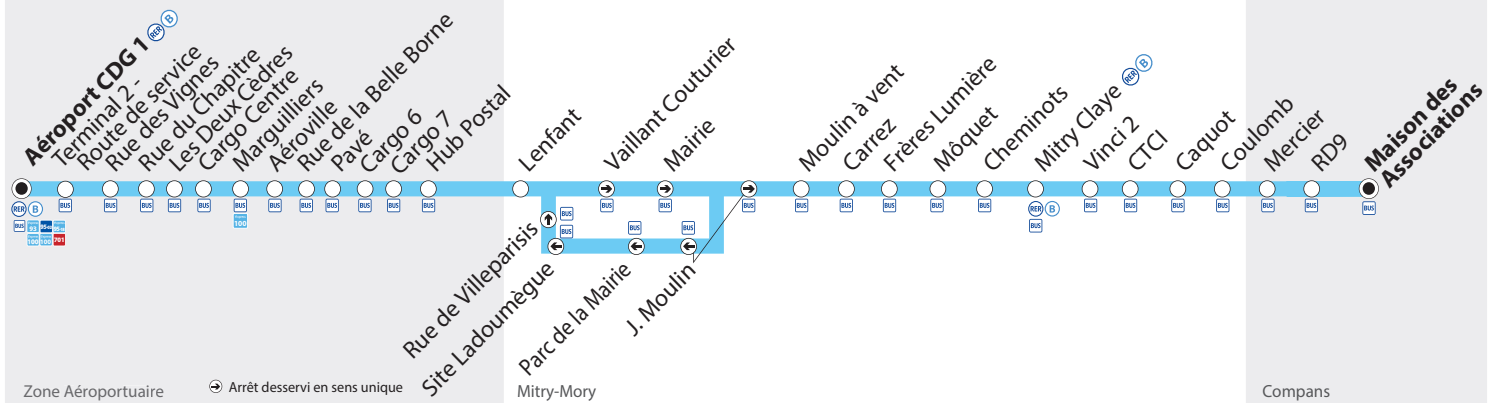

BUS

24

Compans Maison des Associations

→ Zone Aéroportuaire Aéroport Charles de Gaulle 1

Zone tarifaire - Zone 5

> **Contact KEOLIS CIF**
01 48 62 38 33 - keolis-cif.com
ou vianavigo.com

> **Horaire des bus**

**du 29/08/2016
au 27/08/2017**

BUS

24

Compans Maison des Associations

→ Zone Aéroportuaire Aéroport Charles de Gaulle 1

Dimanche et jours fériés

Maison des Associations	16:30	17:30	18:30	19:30	 prend le relais de la ligne 24 pour rejoindre la zone aéroportuaire 24h/24 et 7j/7.
RD 9	16:32	17:32	18:32	19:32	
Mercier	16:34	17:34	18:34	19:34	
Coulomb	16:35	17:35	18:35	19:35	
Caquot	16:36	17:36	18:36	19:36	
CTCL	16:36	17:36	18:36	19:36	
Vinci 2	16:37	17:37	18:37	19:37	
Mitry Claye	16:39	17:39	18:39	19:39	
Cheminots	16:41	17:41	18:41	19:41	
Mòquet	16:41	17:41	18:41	19:41	
Frères Lumière	16:42	17:42	18:42	19:42	
Carrez	16:43	17:43	18:43	19:43	
Moulin à Vent	16:44	17:44	18:44	19:44	
J.Moulin	16:45	17:45	18:45	19:45	
Parc de la Mairie	16:45	17:45	18:45	19:45	
Site Ladoumègue	16:46	17:46	18:46	19:46	
Rue de Villeparisis	16:47	17:47	18:47	19:47	
Lenfant	16:47	17:47	18:47	19:47	
Hub Postal	16:56	17:56	18:56	19:56	
Cargo 7	16:57	17:57	18:57	19:57	
Cargo 6	16:58	17:58	18:58	19:58	
Pavé	17:00	18:00	19:00	20:00	
Rue de la Belle Borne	17:01	18:01	19:01	20:01	
Aéroville	17:02	18:02	19:02	20:02	
Marguilliers	17:03	18:03	19:03	20:03	
Cargo Centre	17:04	18:04	19:04	20:04	
Les Deux Cèdres	17:05	18:05	19:05	20:05	
Rue du Chapitre	17:06	18:06	19:06	20:06	
Rue des Vignes	17:08	18:08	19:08	20:08	
Terminal 2 - Route de service	17:11	18:11	19:11	20:11	
Aéroport CDG1	17:13	18:13	19:13	20:13	

> Bon à savoir

- Nos conducteurs s'efforcent en permanence de respecter ces horaires. Les conditions de circulation peuvent toutefois causer occasionnellement des retards.
- Avec les forfaits Navigo Mois et Annuel 2-3, 3-4 et 4-5, les forfaits Navigo Solidarité Mois 2-3, 3-4 et 4-5 et les forfaits Améthyste, profitez du dézouage pour voyager gratuitement dans toute l'Île-de-France les week-ends, les jours fériés, pendant les petites vacances scolaires de la zone C et du 15 juillet au 15 août.