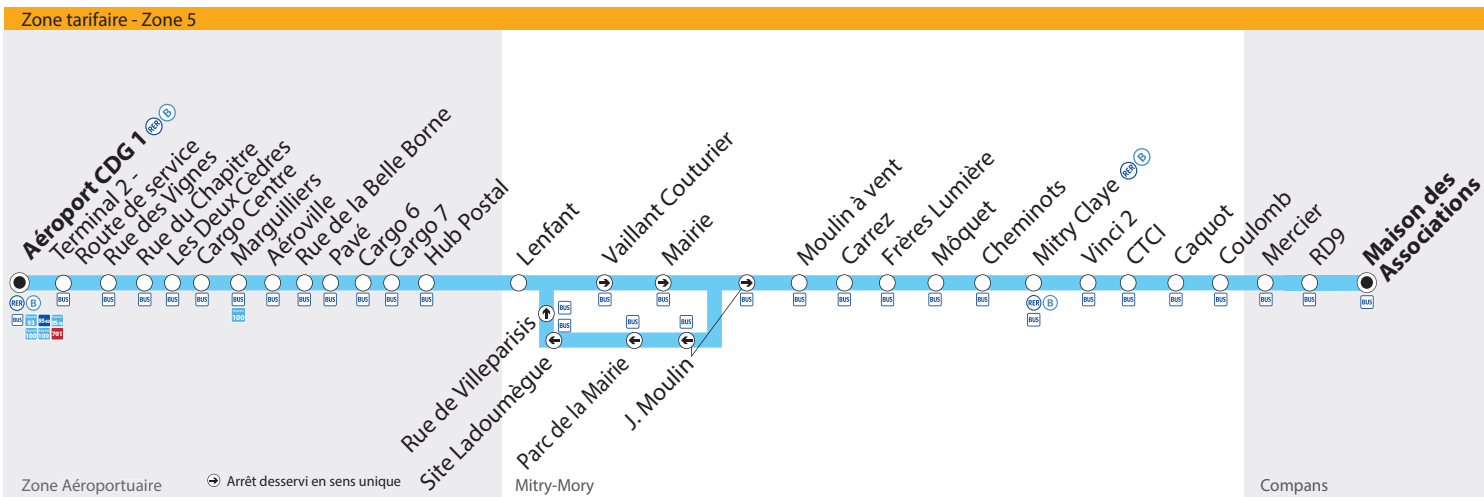

24

Zone Aéroportuaire Aéroport Charles de Gaulle 1 (RER) (B) → Compans Maison des Associations

> **Contact KEOLIS CIF**
01 48 62 38 33 - keolis-cif.com
ou vianavigo.com

> **Horaire des bus**

**du 29/08/2016
au 27/08/2017**

24

Zone Aéroportuaire Aéroport Charles de Gaulle 1 (RER) (B) → Compans Maison des Associations

Samedi

Aéroport CDG1 (RER) (B)	14:45	15:15	15:45	16:15	16:45	17:15	17:45	18:15	18:45	19:15	19:45
Terminal 2- Route de service	14:47	15:17	15:47	16:17	16:47	17:17	17:47	18:17	18:47	19:17	19:47
Rue des Vignes	14:50	15:20	15:50	16:20	16:50	17:20	17:50	18:20	18:50	19:20	19:50
Rue du Chapitre	14:51	15:21	15:51	16:21	16:51	17:21	17:51	18:21	18:51	19:21	19:51
Les Deux Cèdres	14:52	15:22	15:52	16:22	16:52	17:22	17:52	18:22	18:52	19:22	19:52
Cargo Centre	14:53	15:23	15:53	16:23	16:53	17:23	17:53	18:23	18:53	19:23	19:53
Marguilliers	14:54	15:24	15:54	16:24	16:54	17:24	17:54	18:24	18:54	19:24	19:54
Aéroville	14:55	15:25	15:55	16:25	16:55	17:25	17:55	18:25	18:55	19:25	19:55
Rue de la Belle Borne	14:57	15:27	15:57	16:27	16:57	17:27	17:57	18:27	18:57	19:27	19:57
Pavé	14:58	15:28	15:58	16:28	16:58	17:28	17:58	18:28	18:58	19:28	19:58
Cargo 6	14:59	15:29	15:59	16:29	16:59	17:29	17:59	18:29	18:59	19:29	19:59
Cargo 7	15:01	15:31	16:01	16:31	17:01	17:31	18:01	18:31	19:01	19:31	20:01
Hub Postal	15:02	15:32	16:02	16:32	17:02	17:32	18:02	18:32	19:02	19:32	20:02
Lenfant	15:09	15:39	16:09	16:39	17:09	17:39	18:09	18:39	19:09	19:39	20:09
Vaillant Couturier	15:10	15:40	16:10	16:40	17:10	17:40	18:10	18:40	19:10	19:40	20:10
Mairie	15:11	15:41	16:11	16:41	17:11	17:41	18:11	18:41	19:11	19:41	20:11
J.Moulin	15:12	15:42	16:12	16:42	17:12	17:42	18:12	18:42	19:12	19:42	20:12
Moulin à Vent	15:13	15:43	16:13	16:43	17:13	17:43	18:13	18:43	19:13	19:43	20:13
Carrez	15:14	15:44	16:14	16:44	17:14	17:44	18:14	18:44	19:14	19:44	20:14
Frères Lumière	15:15	15:45	16:15	16:45	17:15	17:45	18:15	18:45	19:15	19:45	20:15
Môquet	15:16	15:46	16:16	16:46	17:16	17:46	18:16	18:46	19:16	19:46	20:16
Cheminots	15:17	15:47	16:17	16:47	17:17	17:47	18:17	18:47	19:17	19:47	20:17
Mitry Claye (RER) (B)	15:19	15:49	16:19	16:49	17:19	17:49	18:19	18:49	19:19	19:49	20:19
Vinci 2	15:22	15:52	16:22	16:52	17:22	17:52	18:22	18:52	19:22	19:52	20:22
CTCI	15:23	15:53	16:23	16:53	17:23	17:53	18:23	18:53	19:23	19:53	20:23
Caquot	15:24	15:54	16:24	16:54	17:24	17:54	18:24	18:54	19:24	19:54	20:24
Coulomb	15:25	15:55	16:25	16:55	17:25	17:55	18:25	18:55	19:25	19:55	20:25
Mercier	15:26	15:56	16:26	16:56	17:26	17:56	18:26	18:56	19:26	19:56	20:26
RD 9	15:28	15:58	16:28	16:58	17:28	17:58	18:28	18:58	19:28	19:58	20:28
Maison des Associations	15:30	16:00	16:30	17:00	17:30	18:00	18:30	19:00	19:30	20:00	20:30

**prend le relais
de la ligne 24
pour
rejoindre
la zone
aéroportuaire
24h/24 et 7j/7.**