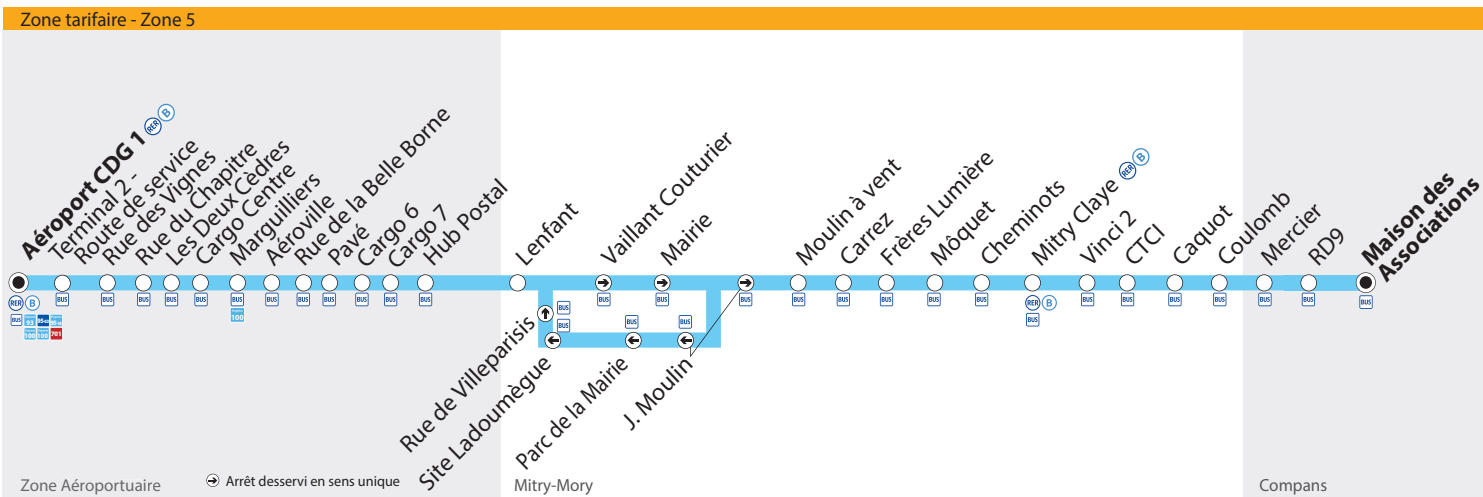

24

Zone Aéroportuaire Aéroport Charles de Gaulle 1 (RER) B → Compans Maison des Associations

> **Contact KEOLIS CIF**
01 48 62 38 33 - keolis-cif.com
ou **vianavigo.com**

> **Horaire des bus**

du 29/08/2016
au 27/08/2017

24

Zone Aéroportuaire Aéroport Charles de Gaulle 1 (RER) B → Compans Maison des Associations

Dimanche et jours fériés

Aéroport CDG1 (RER) B	16:30	17:30	18:30	19:30	prend le relais de la ligne 24 pour rejoindre la zone aéroportuaire 24h/24 et 7j/7.
Terminal 2 - Route de service	16:32	17:32	18:32	19:32	
Rue des Vignes	16:35	17:35	18:35	19:35	
Rue du Chapitre	16:36	17:36	18:36	19:36	
Les Deux Cèdres	16:37	17:37	18:37	19:37	
Cargo Centre	16:38	17:38	18:38	19:38	
Marguilliers	16:39	17:39	18:39	19:39	
Aéroville	16:40	17:40	18:40	19:40	
Rue de la Belle Borne	16:42	17:42	18:42	19:42	
Pavé	16:43	17:43	18:43	19:43	
Cargo 6	16:44	17:44	18:44	19:44	
Cargo 7	16:46	17:46	18:46	19:46	
Hub Postal	16:47	17:47	18:47	19:47	
Lenfant	16:54	17:54	18:54	19:54	
Vaillant Couturier	16:55	17:55	18:55	19:55	
Mairie	16:56	17:56	18:56	19:56	
J.Moulin	16:57	17:57	18:57	19:57	
Moulin à Vent	16:58	17:58	18:58	19:58	
Carrez	16:59	17:59	18:59	19:59	
Frères Lumière	17:00	18:00	19:00	20:00	
Môquet	17:01	18:01	19:01	20:01	
Cheminots	17:02	18:02	19:02	20:02	
Mitry Claye (RER) B	17:04	18:04	19:04	20:04	
Vinci 2	17:07	18:07	19:07	20:07	
CTCI	17:08	18:08	19:08	20:08	
Caquot	17:09	18:09	19:09	20:09	
Coulomb	17:10	18:10	19:10	20:10	
Mercier	17:11	18:11	19:11	20:11	
RD 9	17:13	18:13	19:13	20:13	
Maison des Associations	17:15	18:15	19:15	20:15	

> Bon à savoir

• Nos conducteurs s'efforcent en permanence de respecter ces horaires. Les conditions de circulation peuvent toutefois causer occasionnellement des retards.

• Avec les forfaits Navigo Mois et Annuel 2-3, 3-4 et 4-5, les forfaits Navigo Solidarité Mois 2-3, 3-4 et 4-5 et les forfaits Améthyste, profitez du dézonage pour voyager gratuitement dans toute l'Île-de-France les week-ends, les jours fériés, pendant les petites vacances scolaires de la zone C et du 15 juillet au 15 août.