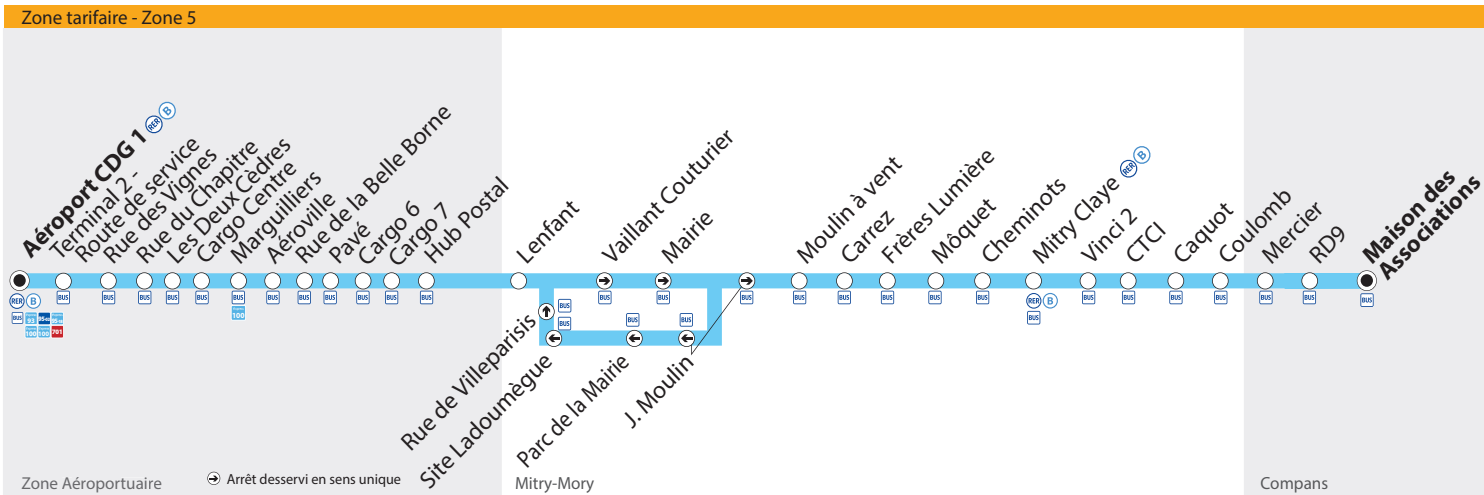

BUS 24 Zone Aéroportuaire **Aéroport Charles de Gaulle 1** (RER) (B)
→ Compans Maison des Associations

> **Contact KEOLIS CIF**
01 48 62 38 33 - keolis-cif.com
ou vianavigo.com

> **Horaire des bus**

**du 29/08/2016
au 27/08/2017**

BUS 24 Zone Aéroportuaire **Aéroport Charles de Gaulle 1** (RER) (B)
→ Compans Maison des Associations

Dimanche et jours fériés

Zone	Arrêt	7:30	8:30	9:30	10:30	11:30	12:30	13:30	14:30	15:30
Aéroportuaire	Aéroport CDG1 (RER) (B)									
	Terminal 2 - Route de service	7:32	8:32	9:32	10:32	11:32	12:32	13:32	14:32	15:32
	Rue des Vignes	7:35	8:35	9:35	10:35	11:35	12:35	13:35	14:35	15:35
	Rue du Chapitre	7:36	8:36	9:36	10:36	11:36	12:36	13:36	14:36	15:36
	Les Deux Cèdres	7:37	8:37	9:37	10:37	11:37	12:37	13:37	14:37	15:37
	Cargo Centre	7:38	8:38	9:38	10:38	11:38	12:38	13:38	14:38	15:38
	Marguilliers	7:39	8:39	9:39	10:39	11:39	12:39	13:39	14:39	15:39
	Aéroville	7:40	8:40	9:40	10:40	11:40	12:40	13:40	14:40	15:40
	Rue de la Belle Borne	7:42	8:42	9:42	10:42	11:42	12:42	13:42	14:42	15:42
	Pavé	7:43	8:43	9:43	10:43	11:43	12:43	13:43	14:43	15:43
	Cargo 6	7:44	8:44	9:44	10:44	11:44	12:44	13:44	14:44	15:44
	Cargo 7	7:46	8:46	9:46	10:46	11:46	12:46	13:46	14:46	15:46
	Hub Postal	7:47	8:47	9:47	10:47	11:47	12:47	13:47	14:47	15:47
Mitry-Mory	Lenfant	7:54	8:54	9:54	10:54	11:54	12:54	13:54	14:54	15:54
	Vaillant Couturier	7:55	8:55	9:55	10:55	11:55	12:55	13:55	14:55	15:55
	Mairie	7:56	8:56	9:56	10:56	11:56	12:56	13:56	14:56	15:56
	J.Moulin	7:57	8:57	9:57	10:57	11:57	12:57	13:57	14:57	15:57
	Moulin à Vent	7:58	8:58	9:58	10:58	11:58	12:58	13:58	14:58	15:58
	Carrez	7:59	8:59	9:59	10:59	11:59	12:59	13:59	14:59	15:59
	Frères Lumière	8:00	9:00	10:00	11:00	12:00	13:00	14:00	15:00	16:00
	Môquet	8:01	9:01	10:01	11:01	12:01	13:01	14:01	15:01	16:01
	Cheminots	8:02	9:02	10:02	11:02	12:02	13:02	14:02	15:02	16:02
	Mitry Claye (RER) (B) (B)	8:04	9:04	10:04	11:04	12:04	13:04	14:04	15:04	16:04
	Vinci 2	8:07	9:07	10:07	11:07	12:07	13:07	14:07	15:07	16:07
	CTCI	8:08	9:08	10:08	11:08	12:08	13:08	14:08	15:08	16:08
	Caquot	8:09	9:09	10:09	11:09	12:09	13:09	14:09	15:09	16:09
Compans	Coulomb	8:10	9:10	10:10	11:10	12:10	13:10	14:10	15:10	16:10
	Mercier	8:11	9:11	10:11	11:11	12:11	13:11	14:11	15:11	16:11
	RD 9	8:13	9:13	10:13	11:13	12:13	13:13	14:13	15:13	16:13
	Maison des Associations	8:15	9:15	10:15	11:15	12:15	13:15	14:15	15:15	16:15