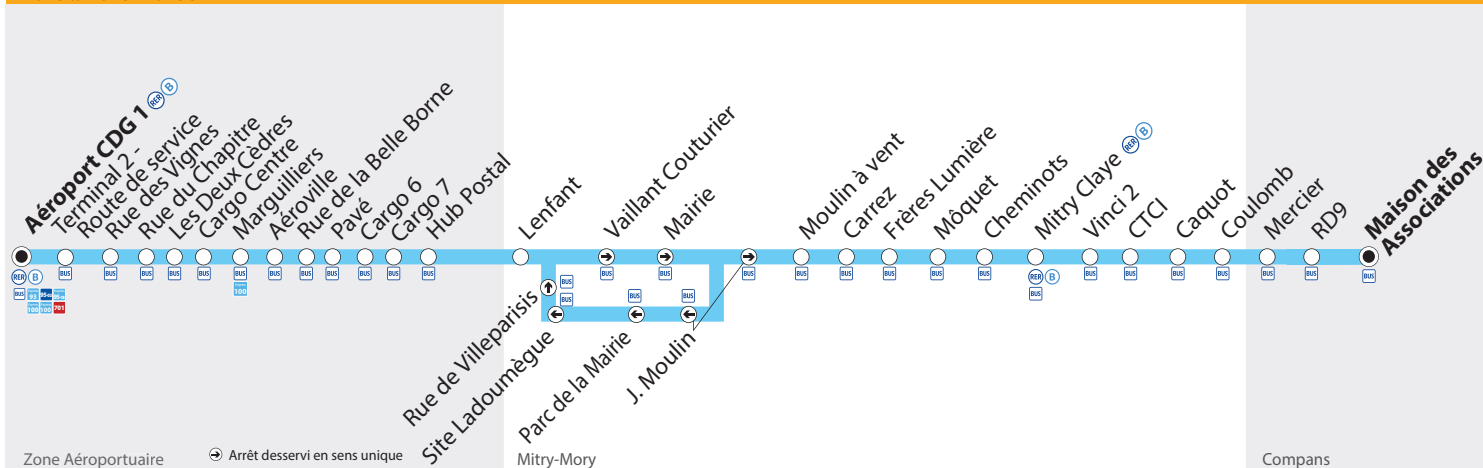

BUS

24

Compans Maison des Associations

→ Zone Aéroportuaire Aéroport Charles de Gaulle 1

Zone tarifaire - Zone 5

> **Contact KEOLIS CIF**
01 48 62 38 33 - keolis-cif.com
ou **vianavigo.com**

> **Horaire des bus**

du 29/08/2016
au 27/08/2017

BUS

24

Compans Maison des Associations

→ Zone Aéroportuaire Aéroport Charles de Gaulle 1

Samedi

Maison des Associations	14:25	14:55	15:25	15:55	16:25	16:55	17:25	17:55	18:25	18:55	19:25	19:55
RD 9	14:27	14:57	15:27	15:57	16:27	16:57	17:27	17:57	18:27	18:57	19:27	19:57
Mercier	14:29	14:59	15:29	15:59	16:29	16:59	17:29	17:59	18:29	18:59	19:29	19:59
Coulomb	14:30	15:00	15:30	16:00	16:30	17:00	17:30	18:00	18:30	19:00	19:30	20:00
Caquot	14:31	15:01	15:31	16:01	16:31	17:01	17:31	18:01	18:31	19:01	19:31	20:01
CTCL	14:31	15:01	15:31	16:01	16:31	17:01	17:31	18:01	18:31	19:01	19:31	20:01
Vinci 2	14:32	15:02	15:32	16:02	16:32	17:02	17:32	18:02	18:32	19:02	19:32	20:02
Mitry Claye	14:34	15:04	15:34	16:04	16:34	17:04	17:34	18:04	18:34	19:04	19:34	20:04
Cheminots	14:36	15:06	15:36	16:06	16:36	17:06	17:36	18:06	18:36	19:06	19:36	20:06
Mòquet	14:36	15:06	15:36	16:06	16:36	17:06	17:36	18:06	18:36	19:06	19:36	20:06
Frères Lumière	14:37	15:07	15:37	16:07	16:37	17:07	17:37	18:07	18:37	19:07	19:37	20:07
Carrez	14:38	15:08	15:38	16:08	16:38	17:08	17:38	18:08	18:38	19:08	19:38	20:08
Moulin à Vent	14:39	15:09	15:39	16:09	16:39	17:09	17:39	18:09	18:39	19:09	19:39	20:09
J.Moulin	14:40	15:10	15:40	16:10	16:40	17:10	17:40	18:10	18:40	19:10	19:40	20:10
Parc de la Mairie	14:40	15:10	15:40	16:10	16:40	17:10	17:40	18:10	18:40	19:10	19:40	20:10
Site Ladoumègue	14:41	15:11	15:41	16:11	16:41	17:11	17:41	18:11	18:41	19:11	19:41	20:11
Rue de Villeparisis	14:42	15:12	15:42	16:12	16:42	17:12	17:42	18:12	18:42	19:12	19:42	20:12
Lenfant	14:42	15:12	15:42	16:12	16:42	17:12	17:42	18:12	18:42	19:12	19:42	20:12
Hub Postal	14:51	15:21	15:51	16:21	16:51	17:21	17:51	18:21	18:51	19:21	19:51	20:21
Cargo 7	14:52	15:22	15:52	16:22	16:52	17:22	17:52	18:22	18:52	19:22	19:52	20:22
Cargo 6	14:53	15:23	15:53	16:23	16:53	17:23	17:53	18:23	18:53	19:23	19:53	20:23
Pavé	14:55	15:25	15:55	16:25	16:55	17:25	17:55	18:25	18:55	19:25	19:55	20:25
Rue de la Belle Borne	14:56	15:26	15:56	16:26	16:56	17:26	17:56	18:26	18:56	19:26	19:56	20:26
Aéroville	14:57	15:27	15:57	16:27	16:57	17:27	17:57	18:27	18:57	19:27	19:57	20:27
Marguilliers	14:58	15:28	15:58	16:28	16:58	17:28	17:58	18:28	18:58	19:28	19:58	20:28
Cargo Centre	14:59	15:29	15:59	16:29	16:59	17:29	17:59	18:29	18:59	19:29	19:59	20:29
Les Deux Cèdres	15:00	15:30	16:00	16:30	17:00	17:30	18:00	18:30	19:00	19:30	20:00	20:30
Rue du Chapitre	15:01	15:31	16:01	16:31	17:01	17:31	18:01	18:31	19:01	19:31	20:01	20:31
Rue des Vignes	15:03	15:33	16:03	16:33	17:03	17:33	18:03	18:33	19:03	19:33	20:03	20:33
Terminal 2 - Route de service	15:06	15:36	16:06	16:36	17:06	17:36	18:06	18:36	19:06	19:36	20:06	20:36
Aéroport CDG1	15:08	15:38	16:08	16:38	17:08	17:38	18:08	18:38	19:08	19:38	20:08	20:38

filéo

prend
le relais de la
ligne 24
pour
rejoindre
la zone
aéroportuaire
24h/24
et 7j/7.