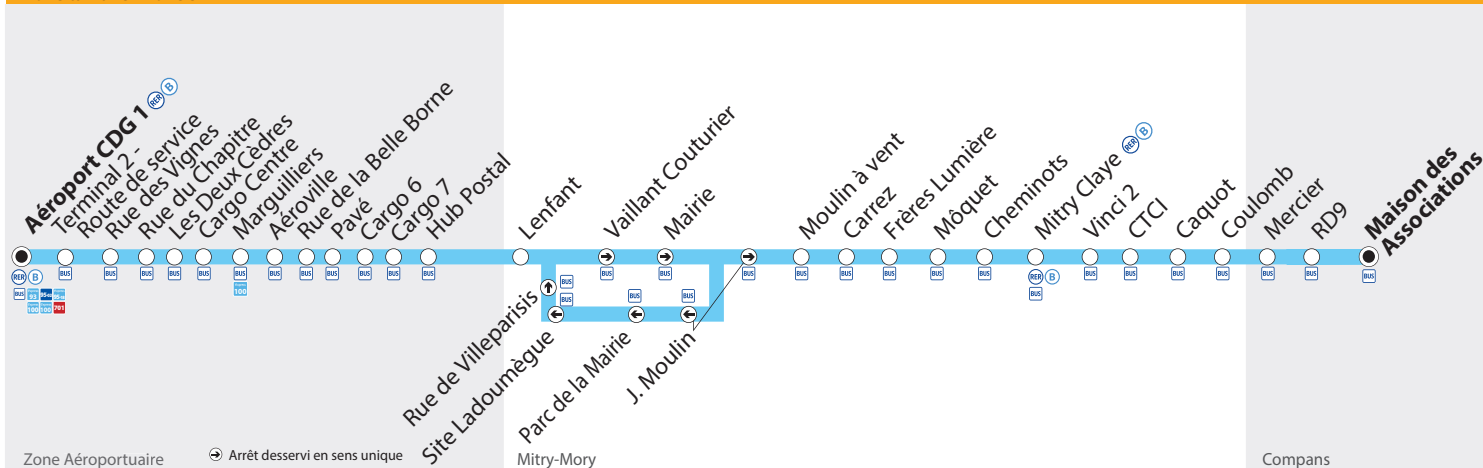

BUS

24

Compans Maison des Associations

→ Zone Aéroportuaire Aéroport Charles de Gaulle 1

Zone tarifaire - Zone 5

> **Contact KEOLIS CIF**
01 48 62 38 33 - keolis-cif.com
ou **vianavigo.com**

> **Horaire des bus**

du 29/08/2016
au 27/08/2017

BUS

24

Compans Maison des Associations

→ Zone Aéroportuaire Aéroport Charles de Gaulle 1

Du lundi au vendredi

Maison des Associations	11:30	12:00	12:30	13:00	13:30	14:00	14:30	15:00	15:30	16:00	16:30	17:00
RD 9	11:32	12:02	12:32	13:02	13:32	14:02	14:32	15:02	15:32	16:02	16:32	17:02
Mercier	11:34	12:04	12:34	13:04	13:34	14:04	14:34	15:04	15:34	16:04	16:34	17:04
Coulomb	11:35	12:05	12:35	13:05	13:35	14:05	14:35	15:05	15:35	16:05	16:35	17:05
Caquot	11:36	12:06	12:36	13:06	13:36	14:06	14:36	15:06	15:36	16:06	16:36	17:06
CTCL	11:36	12:06	12:36	13:06	13:36	14:06	14:36	15:06	15:36	16:07	16:37	17:07
Vinci 2	11:37	12:07	12:37	13:07	13:37	14:07	14:37	15:07	15:37	16:08	16:38	17:08
Mitry Claye	11:39	12:09	12:39	13:09	13:39	14:09	14:39	15:09	15:39	16:10	16:40	17:10
Cheminots	11:41	12:11	12:41	13:11	13:41	14:11	14:41	15:11	15:41	16:12	16:42	17:12
Mòquet	11:41	12:11	12:41	13:11	13:41	14:11	14:41	15:11	15:41	16:12	16:42	17:12
Frères Lumière	11:42	12:12	12:42	13:12	13:42	14:12	14:42	15:12	15:42	16:13	16:43	17:13
Carrez	11:43	12:13	12:43	13:13	13:43	14:13	14:43	15:13	15:43	16:14	16:44	17:14
Moulin à Vent	11:44	12:14	12:44	13:14	13:44	14:14	14:44	15:14	15:44	16:15	16:45	17:15
J.Moulin	11:45	12:15	12:45	13:15	13:45	14:15	14:45	15:15	15:45	16:16	16:46	17:16
Parc de la Mairie	11:45	12:15	12:45	13:15	13:45	14:15	14:45	15:15	15:45	16:16	16:46	17:16
Site Ladoumègue	11:46	12:16	12:46	13:16	13:46	14:16	14:46	15:16	15:46	16:17	16:47	17:17
Rue de Villeparisis	11:47	12:17	12:47	13:17	13:47	14:17	14:47	15:17	15:47	16:18	16:48	17:18
Lenfant	11:47	12:17	12:47	13:17	13:47	14:17	14:47	15:17	15:47	16:18	16:48	17:18
Hub Postal	11:56	12:26	12:56	13:26	13:56	14:26	14:56	15:26	15:56	16:27	16:57	17:28
Cargo 7	11:57	12:27	12:57	13:27	13:57	14:27	14:57	15:27	15:57	16:28	16:58	17:29
Cargo 6	11:59	12:29	12:59	13:29	13:59	14:29	14:59	15:29	15:59	16:30	17:00	17:31
Pavé	12:00	12:30	13:00	13:30	14:00	14:30	15:00	15:30	16:00	16:31	17:01	17:32
Rue de la Belle Borne	12:02	12:32	13:02	13:32	14:02	14:32	15:02	15:32	16:02	16:33	17:03	17:34
Aéroville	12:03	12:33	13:03	13:33	14:03	14:33	15:03	15:33	16:03	16:34	17:04	17:35
Marguilliers	12:04	12:34	13:04	13:34	14:04	14:34	15:04	15:34	16:04	16:35	17:05	17:36
Cargo Centre	12:05	12:35	13:05	13:35	14:05	14:35	15:05	15:35	16:05	16:36	17:06	17:37
Les Deux Cèdres	12:06	12:36	13:06	13:36	14:06	14:36	15:06	15:36	16:06	16:37	17:07	17:38
Rue du Chapitre	12:07	12:37	13:07	13:37	14:07	14:37	15:07	15:37	16:07	16:38	17:08	17:39
Rue des Vignes	12:09	12:39	13:09	13:39	14:09	14:39	15:09	15:39	16:09	16:40	17:10	17:41
Terminal 2 - Route de service	12:12	12:42	13:12	13:42	14:12	14:42	15:12	15:42	16:12	16:43	17:13	17:44
Aéroport CDG1	12:14	12:44	13:14	13:44	14:14	14:44	15:14	15:44	16:14	16:45	17:15	17:46