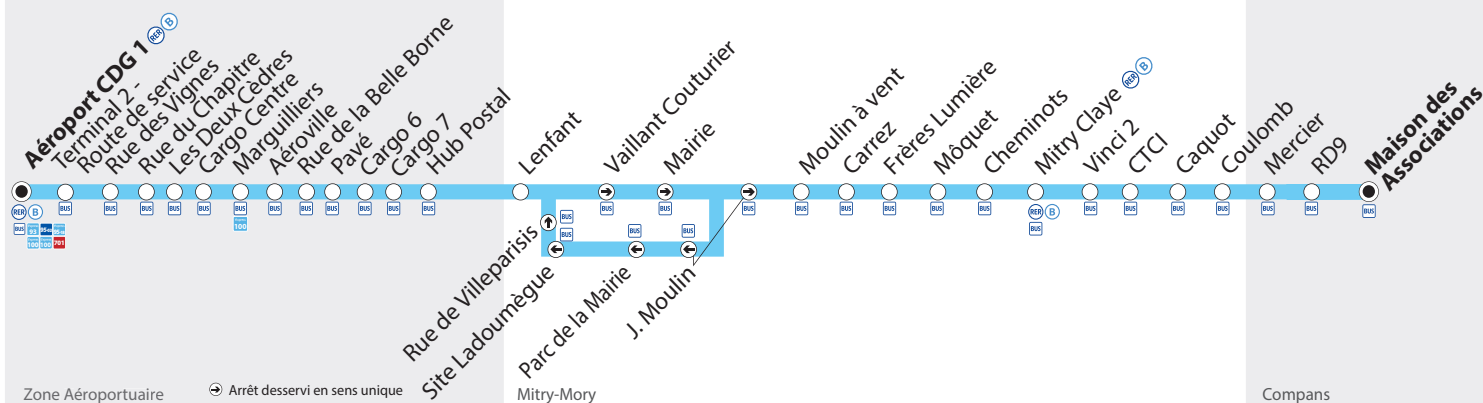

BUS**24****Compans Maison des Associations**→ Zone Aéroportuaire Aéroport Charles de Gaulle 1 

Zone tarifaire - Zone 5

> **Contact KEOLIS CIF**
01 48 62 38 33 - keolis-cif.com
ou **vianavigo.com**

> **Horaire des bus**