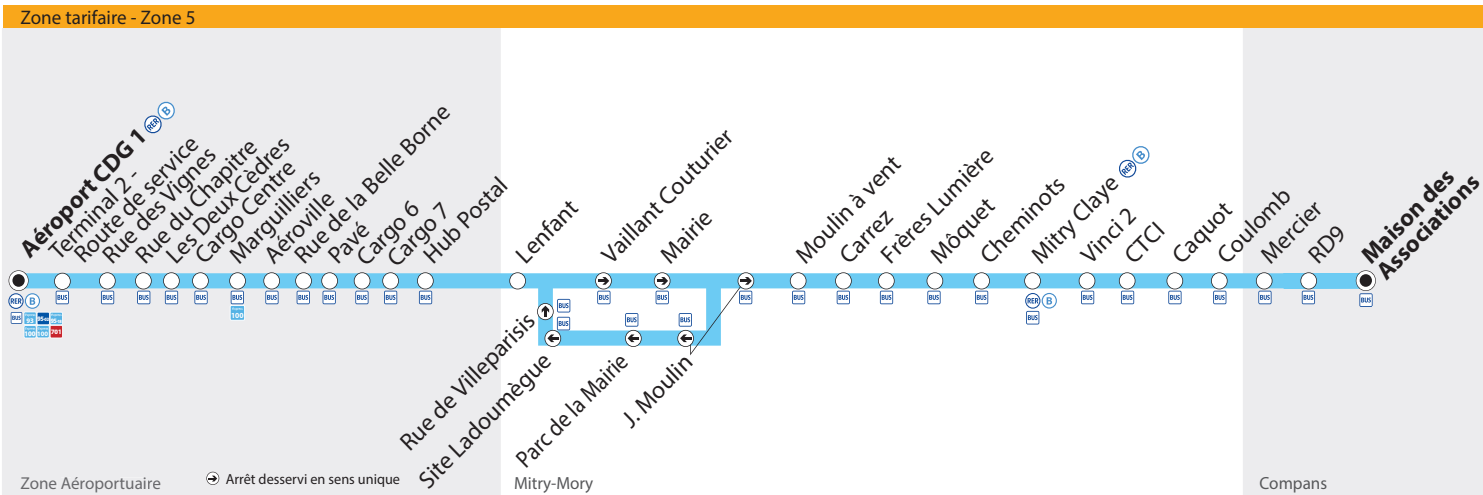

24

Compans Maison des Associations

→ Zone Aéroportuaire Aéroport Charles de Gaulle 1

> **Contact KEOLIS CIF**
01 48 62 38 33 - keolis-cif.com
ou vianavigo.com

> **Horaire des bus**

du 29/08/2016
au 27/08/2017

24

Compans Maison des Associations

→ Zone Aéroportuaire Aéroport Charles de Gaulle 1

Dimanche et jours fériés

Compans	Maison des Associations		7:30	8:30	9:30	10:30	11:30	12:30	13:30	14:30	15:30
	RD 9		7:32	8:32	9:32	10:32	11:32	12:32	13:32	14:32	15:32
	Mercier	prend	7:34	8:34	9:34	10:34	11:34	12:34	13:34	14:34	15:34
	Coulomb	le relais de	7:35	8:35	9:35	10:35	11:35	12:35	13:35	14:35	15:35
	Caquot	la ligne	7:36	8:36	9:36	10:36	11:36	12:36	13:36	14:36	15:36
	CTCI		7:36	8:36	9:36	10:36	11:36	12:36	13:36	14:36	15:36
	Vinci 2	pour	7:37	8:37	9:37	10:37	11:37	12:37	13:37	14:37	15:37
	Mitry Claye	rejoindre	7:39	8:39	9:39	10:39	11:39	12:39	13:39	14:39	15:39
	Cheminots	la zone	7:41	8:41	9:41	10:41	11:41	12:41	13:41	14:41	15:41
	Môquet	aéropor-	7:41	8:41	9:41	10:41	11:41	12:41	13:41	14:41	15:41
	Frères Lumière	tuaire	7:42	8:42	9:42	10:42	11:42	12:42	13:42	14:42	15:42
	Carrez	24h/24	7:43	8:43	9:43	10:43	11:43	12:43	13:43	14:43	15:43
	Moulin à Vent	et 7j/7.	7:44	8:44	9:44	10:44	11:44	12:44	13:44	14:44	15:44
	J.Moulin		7:45	8:45	9:45	10:45	11:45	12:45	13:45	14:45	15:45
	Parc de la Mairie		7:45	8:45	9:45	10:45	11:45	12:45	13:45	14:45	15:45
	Site Ladoumègue		7:46	8:46	9:46	10:46	11:46	12:46	13:46	14:46	15:46
	Rue de Villeparisis		7:47	8:47	9:47	10:47	11:47	12:47	13:47	14:47	15:47
	Lenfant		7:47	8:47	9:47	10:47	11:47	12:47	13:47	14:47	15:47
Zone Aéroportuaire	Hub Postal		7:56	8:56	9:56	10:56	11:56	12:56	13:56	14:56	15:56
	Cargo 7		7:57	8:57	9:57	10:57	11:57	12:57	13:57	14:57	15:57
	Cargo 6		7:58	8:58	9:58	10:58	11:58	12:58	13:58	14:58	15:58
	Pavé		8:00	9:00	10:00	11:00	12:00	13:00	14:00	15:00	16:00
	Rue de la Belle Borne		8:01	9:01	10:01	11:01	12:01	13:01	14:01	15:01	16:01
	Aéroville		8:02	9:02	10:02	11:02	12:02	13:02	14:02	15:02	16:02
	Marguilliers		8:03	9:03	10:03	11:03	12:03	13:03	14:03	15:03	16:03
	Cargo Centre		8:04	9:04	10:04	11:04	12:04	13:04	14:04	15:04	16:04
	Les Deux Cèdres		8:05	9:05	10:05	11:05	12:05	13:05	14:05	15:05	16:05
	Rue du Chapitre		8:06	9:06	10:06	11:06	12:06	13:06	14:06	15:06	16:06
	Rue des Vignes		8:08	9:08	10:08	11:08	12:08	13:08	14:08	15:08	16:08
	Terminal 2 - Route de service		8:11	9:11	10:11	11:11	12:11	13:11	14:11	15:11	16:11
	Aéroport CDG1		8:13	9:13	10:13	11:13	12:13	13:13	14:13	15:13	16:13