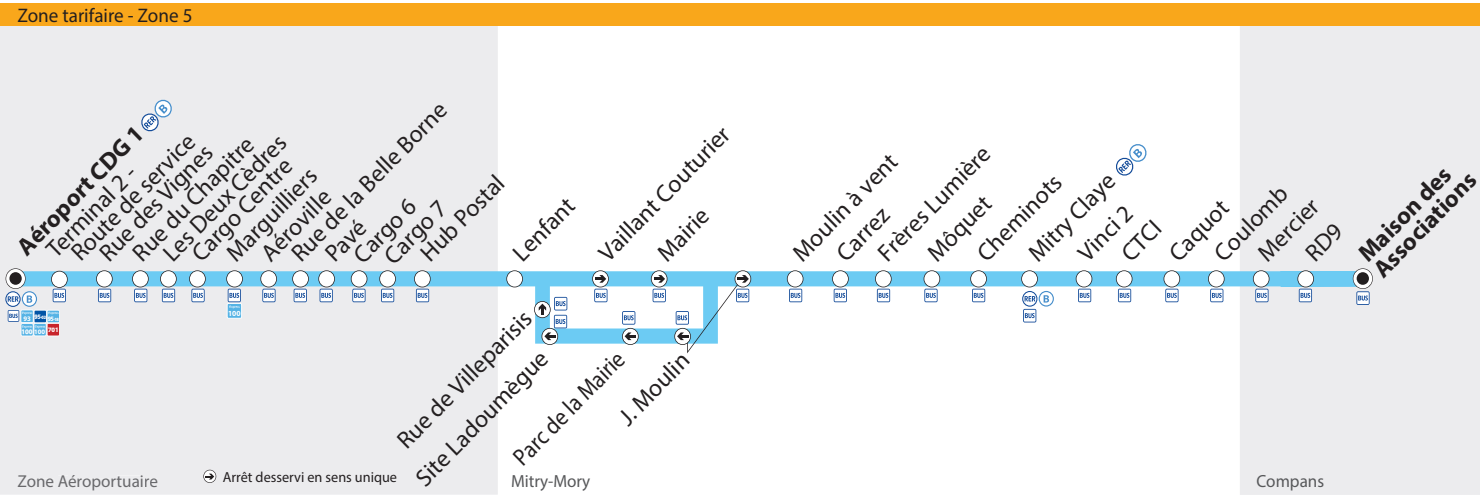

BUS 24 Compans Maison des Associations
→ Zone Aéroportuaire Aéroport Charles de Gaulle 1

> **Contact KEOLIS CIF**
01 48 62 38 33 - keolis-cif.com
ou vianavigo.com

> **Horaire des bus**

**du 29/08/2016
au 27/08/2017**

BUS 24 Compans Maison des Associations
→ Zone Aéroportuaire Aéroport Charles de Gaulle 1

Du lundi au vendredi

Maison des Associations	17:30	18:00	18:30	19:00	19:30	20:00	 prend le relais de la ligne pour rejoindre la zone aéroportuaire 24h/24 et 7j/7.
RD 9	17:32	18:02	18:32	19:02	19:32	20:02	
Mercier	17:34	18:04	18:34	19:04	19:34	20:04	
Coulomb	17:35	18:05	18:35	19:05	19:35	20:05	
Caquot	17:36	18:06	18:36	19:06	19:36	20:06	
CTCL	17:37	18:06	18:36	19:06	19:36	20:06	
Vinci 2	17:38	18:07	18:37	19:07	19:37	20:07	
Mitry Claye	17:40	18:09	18:39	19:09	19:39	20:09	
Cheminots	17:42	18:11	18:41	19:11	19:41	20:11	
Mòquet	17:42	18:11	18:41	19:11	19:41	20:11	
Frères Lumière	17:43	18:12	18:42	19:12	19:42	20:12	
Carrez	17:44	18:13	18:43	19:13	19:43	20:13	
Moulin à Vent	17:45	18:14	18:44	19:14	19:44	20:14	
J.Moulin	17:46	18:15	18:45	19:15	19:45	20:15	
Parc de la Mairie	17:46	18:15	18:45	19:15	19:45	20:15	
Site Ladoumègue	17:47	18:16	18:46	19:16	19:46	20:16	
Rue de Villeparisis	17:48	18:17	18:47	19:17	19:47	20:17	
Lenfant	17:48	18:17	18:47	19:17	19:47	20:17	
Hub Postal	17:58	18:26	18:56	19:26	19:56	20:26	
Cargo 7	17:59	18:27	18:57	19:27	19:57	20:27	
Cargo 6	18:01	18:29	18:59	19:29	19:59	20:29	
Pavé	18:02	18:30	19:00	19:30	20:00	20:30	
Rue de la Belle Borne	18:04	18:32	19:02	19:32	20:02	20:32	
Aéroville	18:05	18:33	19:03	19:33	20:03	20:33	
Marguilliers	18:06	18:34	19:04	19:34	20:04	20:34	
Cargo Centre	18:07	18:35	19:05	19:35	20:05	20:35	
Les Deux Cèdres	18:08	18:36	19:06	19:36	20:06	20:36	
Rue du Chapitre	18:09	18:37	19:07	19:37	20:07	20:37	
Rue des Vignes	18:11	18:39	19:09	19:39	20:09	20:39	
Terminal 2 - Route de service	18:14	18:42	19:12	19:42	20:12	20:42	
Aéroport CDG1	18:16	18:44	19:14	19:44	20:14	20:44	

> **Bon à savoir**

- Nos conducteurs s'efforcent en permanence de respecter ces horaires. Les conditions de circulation peuvent toutefois causer occasionnellement des retards.
- Avec les forfaits Navigo Mois et Annuel 2-3, 3-4 et 4-5, les forfaits Navigo Solidarité Mois 2-3, 3-4 et 4-5 et les forfaits Améthyste, profitez du dézonage pour voyager gratuitement dans toute l'Île-de-France les week-ends, les jours fériés, pendant les petites vacances scolaires de la zone C et du 15 juillet au 15 août.