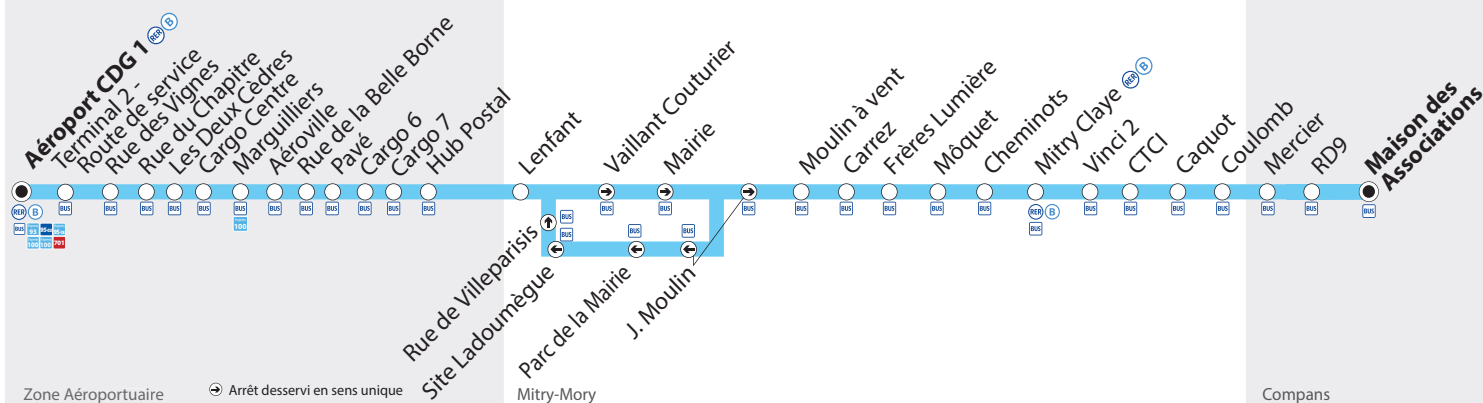

BUS

24

Compans Maison des Associations

→ Zone Aéroportuaire Aéroport Charles de Gaulle 1

Zone tarifaire - Zone 5

> **Contact KEOLIS CIF**
01 48 62 38 33 - keolis-cif.com
ou **vianavigo.com**

> **Horaire des bus**

du 29/08/2016
au 27/08/2017

BUS

24

Compans Maison des Associations

→ Zone Aéroportuaire Aéroport Charles de Gaulle 1

Samedi

Compans	Maison des Associations		7:30	8:30	9:30	10:30	11:30	12:25	12:55	13:25	13:55
	RD 9		7:32	8:32	9:32	10:32	11:32	12:27	12:57	13:27	13:57
	Mercier	prend le relais de la ligne	7:34	8:34	9:34	10:34	11:34	12:29	12:59	13:29	13:59
Mitry-Mory	Coulomb		7:35	8:35	9:35	10:35	11:35	12:30	13:00	13:30	14:00
	Caquot		7:36	8:36	9:36	10:36	11:36	12:31	13:01	13:31	14:01
	CTCL		7:36	8:36	9:36	10:36	11:36	12:31	13:01	13:31	14:01
	Vinci 2		7:37	8:37	9:37	10:37	11:37	12:32	13:02	13:32	14:02
	Mitry Claye	pour rejoindre la zone aéroportuaire	7:39	8:39	9:39	10:39	11:39	12:34	13:04	13:34	14:04
	Cheminots		7:41	8:41	9:41	10:41	11:41	12:36	13:06	13:36	14:06
	Mòquet		7:41	8:41	9:41	10:41	11:41	12:36	13:06	13:36	14:06
	Frères Lumière		7:42	8:42	9:42	10:42	11:42	12:37	13:07	13:37	14:07
	Carrez		7:43	8:43	9:43	10:43	11:43	12:38	13:08	13:38	14:08
	Moulin à Vent	24h/24 et 7j/7.	7:44	8:44	9:44	10:44	11:44	12:39	13:09	13:39	14:09
	J.Moulin		7:45	8:45	9:45	10:45	11:45	12:40	13:10	13:40	14:10
	Parc de la Mairie		7:45	8:45	9:45	10:45	11:45	12:40	13:10	13:40	14:10
	Site Ladoumègue		7:46	8:46	9:46	10:46	11:46	12:41	13:11	13:41	14:11
	Rue de Villeparisis		7:47	8:47	9:47	10:47	11:47	12:42	13:12	13:42	14:12
	Lenfant		7:47	8:47	9:47	10:47	11:47	12:42	13:12	13:42	14:12
Zone Aéroportuaire	Hub Postal		7:56	8:56	9:56	10:56	11:56	12:51	13:21	13:51	14:21
	Cargo 7		7:57	8:57	9:57	10:57	11:57	12:52	13:22	13:52	14:22
	Cargo 6		7:58	8:58	9:58	10:58	11:58	12:53	13:23	13:53	14:23
	Pavé		8:00	9:00	10:00	11:00	12:00	12:55	13:25	13:55	14:25
	Rue de la Belle Borne		8:01	9:01	10:01	11:01	12:01	12:56	13:26	13:56	14:26
	Aéroville		8:02	9:02	10:02	11:02	12:02	12:57	13:27	13:57	14:27
	Marguilliers		8:03	9:03	10:03	11:03	12:03	12:58	13:28	13:58	14:28
	Cargo Centre		8:04	9:04	10:04	11:04	12:04	12:59	13:29	13:59	14:29
	Les Deux Cèdres		8:05	9:05	10:05	11:05	12:05	13:00	13:30	14:00	14:30
	Rue du Chapitre		8:06	9:06	10:06	11:06	12:06	13:01	13:31	14:01	14:31
	Rue des Vignes		8:08	9:08	10:08	11:08	12:08	13:03	13:33	14:03	14:33
	Terminal 2 - Route de service		8:11	9:11	10:11	11:11	12:11	13:06	13:36	14:06	14:36
	Aéroport CDG1		8:13	9:13	10:13	11:13	12:13	13:08	13:38	14:08	14:38