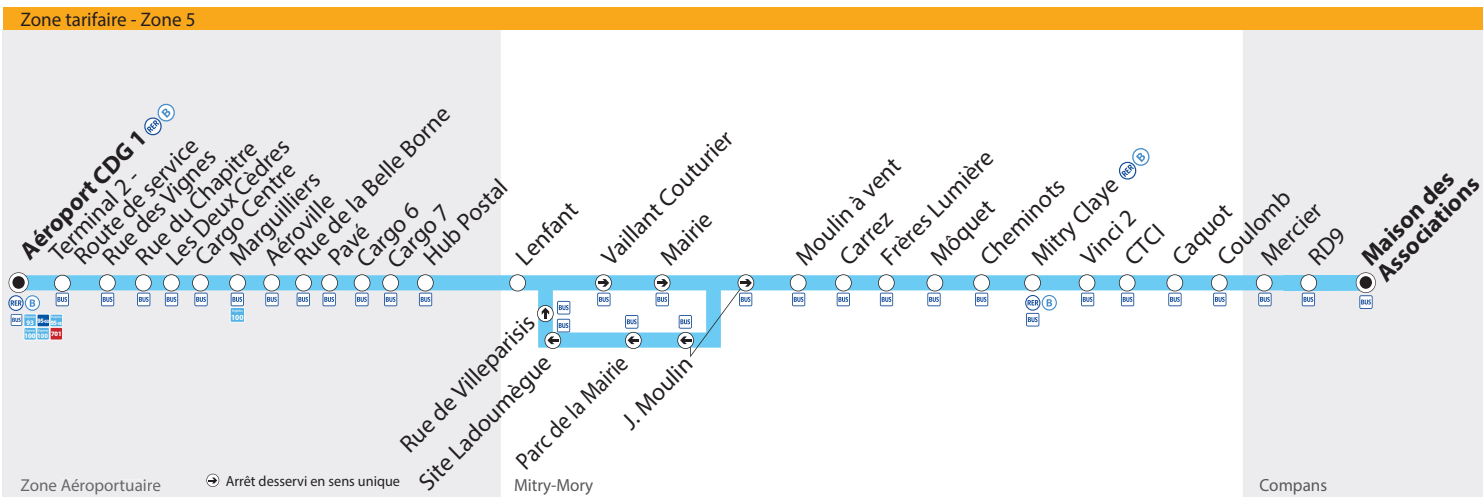

BUS 24 Zone Aéroportuaire **Aéroport Charles de Gaulle 1** (RER) (B)
→ **Compans Maison des Associations**

> **Contact KEOLIS CIF**
01 48 62 38 33 - keolis-cif.com
ou vianavigo.com

> **Horaire des bus**

**du 29/08/2016
au 27/08/2017**

BUS 24 Zone Aéroportuaire **Aéroport Charles de Gaulle 1** (RER) (B)
→ **Compans Maison des Associations**

Du lundi au vendredi

Aéroport CDG1 (RER) (B)	18:20	18:50	19:20	19:50	prend le relais de la ligne 24 pour rejoindre la zone aéroportuaire 24h/24 et 7j/7.
Terminal 2 - Route de service	18:22	18:52	19:22	19:52	
Rue des Vignes	18:25	18:55	19:25	19:55	
Rue du Chapitre	18:26	18:56	19:26	19:56	
Les Deux Cèdres	18:27	18:57	19:27	19:57	
Cargo Centre	18:28	18:58	19:28	19:58	
Marguilliers	18:29	18:59	19:29	19:59	
Aéroville	18:30	19:00	19:30	20:00	
Rue de la Belle Borne	18:32	19:02	19:32	20:02	
Pavé	18:33	19:03	19:33	20:03	
Cargo 6	18:34	19:04	19:34	20:04	
Cargo 7	18:36	19:06	19:36	20:06	
Hub Postal	18:37	19:07	19:37	20:07	
Lenfant	18:44	19:14	19:44	20:14	
Vaillant Couturier	18:45	19:15	19:45	20:15	
Mairie	18:46	19:16	19:46	20:16	
J.Moulin	18:47	19:17	19:47	20:17	
Moulin à Vent	18:48	19:18	19:48	20:18	
Carrez	18:49	19:19	19:49	20:19	
Frères Lumière	18:50	19:20	19:50	20:20	
Môquet	18:51	19:21	19:51	20:21	
Cheminots	18:52	19:22	19:52	20:22	
Mitry Claye (RER) (B)	18:54	19:24	19:54	20:24	
Vinci 2	18:57	19:27	19:57	20:27	
CTCI	18:58	19:28	19:58	20:28	
Caquot	18:59	19:29	19:59	20:29	
Coulomb	19:00	19:30	20:00	20:30	
Mercier	19:01	19:31	20:01	20:31	
RD 9	19:03	19:33	20:03	20:33	
Maison des Associations	19:05	19:35	20:05	20:35	

> **Bon à savoir**

- Nos conducteurs s'efforcent en permanence de respecter ces horaires. Les conditions de circulation peuvent toutefois causer occasionnellement des retards.
- Avec les forfaits Navigo Mois et Annuel 2-3, 3-4 et 4-5, les forfaits Navigo Solidarité Mois 2-3, 3-4 et 4-5 et les forfaits Améthyste, profitez du dézouage pour voyager gratuitement dans toute l'Île-de-France les week-ends, les jours fériés, pendant les petites vacances scolaires de la zone C et du 15 juillet au 15 août.