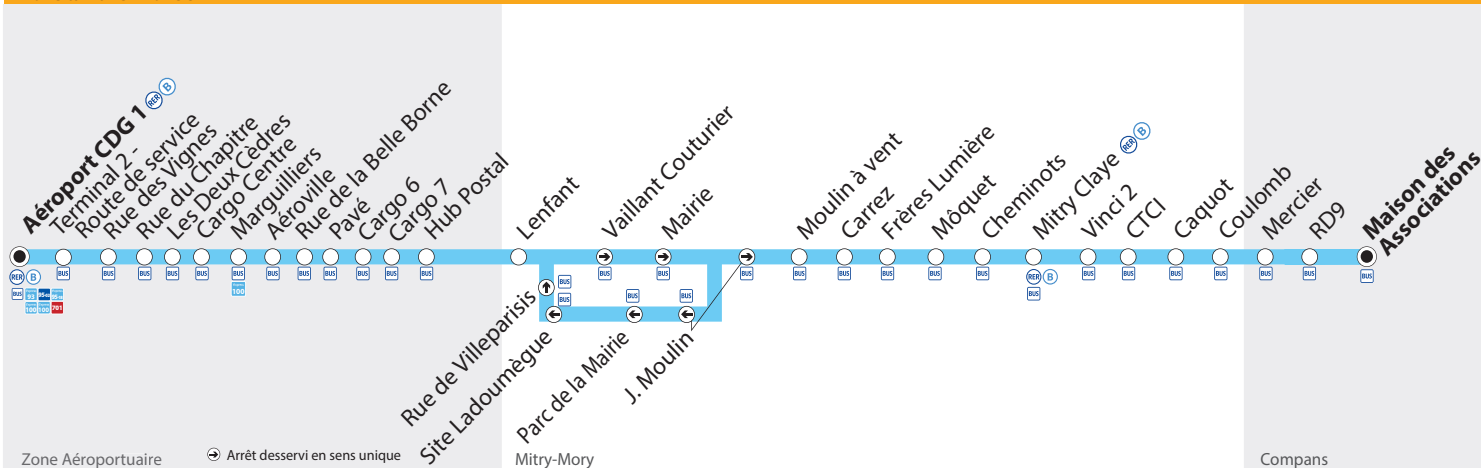

BUS

24

Zone Aéroportuaire Aéroport Charles de Gaulle 1 (RER) (B)
→ Compans Maison des Associations

Zone tarifaire - Zone 5

> **Contact KEOLIS CIF**
01 48 62 38 33 - keolis-cif.com
ou **vianavigo.com**

> **Horaire des bus**

du 29/08/2016
au 27/08/2017

BUS

24

Zone Aéroportuaire Aéroport Charles de Gaulle 1 (RER) (B)
→ Compans Maison des Associations

Samedi

Zone	Arrêt	7:30	8:30	9:30	10:30	11:30	12:15	12:45	13:15	13:45	14:15	
Aéroportuaire	Aéroport CDG1 (RER) (B)											
	Terminal 2 - Route de service	7:32	8:32	9:32	10:32	11:32	12:17	12:47	13:17	13:47	14:17	
	Rue des Vignes	7:35	8:35	9:35	10:35	11:35	12:20	12:50	13:20	13:50	14:20	
	Rue du Chapitre	7:36	8:36	9:36	10:36	11:36	12:21	12:51	13:21	13:51	14:21	
	Les Deux Cèdres	7:37	8:37	9:37	10:37	11:37	12:22	12:52	13:22	13:52	14:22	
	Cargo Centre	7:38	8:38	9:38	10:38	11:38	12:23	12:53	13:23	13:53	14:23	
	Marguilliers	7:39	8:39	9:39	10:39	11:39	12:24	12:54	13:24	13:54	14:24	
	Aéroville	7:40	8:40	9:40	10:40	11:40	12:25	12:55	13:25	13:55	14:25	
	Rue de la Belle Borne	7:42	8:42	9:42	10:42	11:42	12:27	12:57	13:27	13:57	14:27	
	Pavé	7:43	8:43	9:43	10:43	11:43	12:28	12:58	13:28	13:58	14:28	
	Cargo 6	7:44	8:44	9:44	10:44	11:44	12:29	12:59	13:29	13:59	14:29	
Cargo 7	7:46	8:46	9:46	10:46	11:46	12:31	13:01	13:31	14:01	14:31		
Hub Postal	7:47	8:47	9:47	10:47	11:47	12:32	13:02	13:32	14:02	14:32		
Mitry-Mory	Lenfant	7:54	8:54	9:54	10:54	11:54	12:39	13:09	13:39	14:09	14:39	
	Vaillant Couturier	7:55	8:55	9:55	10:55	11:55	12:40	13:10	13:40	14:10	14:40	
	Mairie	7:56	8:56	9:56	10:56	11:56	12:41	13:11	13:41	14:11	14:41	
	J.Moulin	7:57	8:57	9:57	10:57	11:57	12:42	13:12	13:42	14:12	14:42	
	Moulin à Vent	7:58	8:58	9:58	10:58	11:58	12:43	13:13	13:43	14:13	14:43	
	Carrez	7:59	8:59	9:59	10:59	11:59	12:44	13:14	13:44	14:14	14:44	
	Frères Lumière	8:00	9:00	10:00	11:00	12:00	12:45	13:15	13:45	14:15	14:45	
	Môquet	8:01	9:01	10:01	11:01	12:01	12:46	13:16	13:46	14:16	14:46	
	Cheminots	8:02	9:02	10:02	11:02	12:02	12:47	13:17	13:47	14:17	14:47	
	Mitry Claye (RER) (B)	8:04	9:04	10:04	11:04	12:04	12:49	13:19	13:49	14:19	14:49	
	Vinci 2	8:07	9:07	10:07	11:07	12:07	12:52	13:22	13:52	14:22	14:52	
	CTCI	8:08	9:08	10:08	11:08	12:08	12:53	13:23	13:53	14:23	14:53	
	Caquot	8:09	9:09	10:09	11:09	12:09	12:54	13:24	13:54	14:24	14:54	
	Coulomb	8:10	9:10	10:10	11:10	12:10	12:55	13:25	13:55	14:25	14:55	
	Compans	Mercier	8:11	9:11	10:11	11:11	12:11	12:56	13:26	13:56	14:26	14:56
		RD 9	8:13	9:13	10:13	11:13	12:13	12:58	13:28	13:58	14:28	14:58
		Maison des Associations	8:15	9:15	10:15	11:15	12:15	13:00	13:30	14:00	14:30	15:00