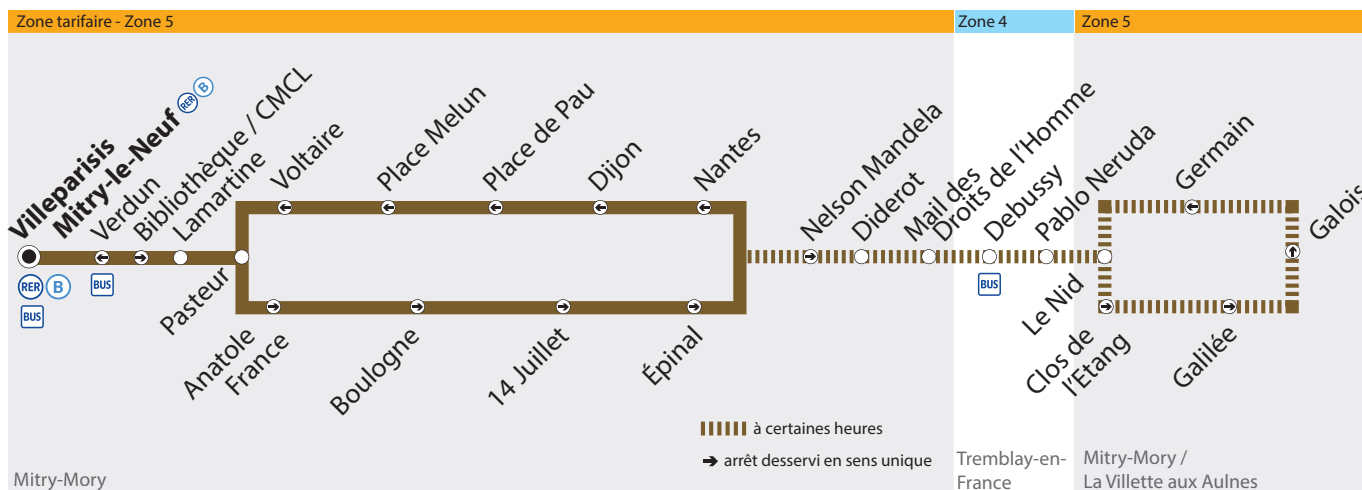

71

Mitry-Mory Villeparisis Mitry-le-Neuf (RER B) → Mitry-Mory La Vilette aux Aulnes
→ Mitry-Mory Villeparisis Mitry-le-Neuf (RER B)

> Contact KEOLIS CIF
01 48 62 38 33 - keolis-cif.com
ou vianavigo.com

> Horaire des bus

du 29/08/2016
au 27/08/2017

71

Mitry-Mory Villeparisis Mitry-le-Neuf (RER B) → Mitry-Mory La Vilette aux Aulnes
→ Mitry-Mory Villeparisis Mitry-le-Neuf (RER B)

Du lundi au vendredi

Arrivée du RER B de Paris*	10:09	10:48	11:03	11:48	12:03	12:48	13:03	13:48	14:03	14:48	15:03	15:33	15:48	16:18	16:18
Villeparisis Mitry-le-Neuf (RER B)	10:16	10:51	11:16	11:51	12:16	12:51	13:16	13:51	14:16	14:51	15:12	15:45	15:55	16:24	16:34
Bibliothèque / CMCL	10:17	10:52	11:17	11:52	12:17	12:52	13:17	13:52	14:17	14:52	15:13	15:46	15:56	16:25	16:35
Lamartine	10:18	10:53	11:18	11:53	12:18	12:53	13:18	13:53	14:18	14:53	15:14	15:47	15:57	16:26	16:36
Pasteur	10:19	10:54	11:19	11:54	12:19	12:54	13:19	13:54	14:19	14:54	15:15	15:48	15:58	16:27	16:37
Anatole France	10:19	10:54	11:19	11:54	12:19	12:54	13:19	13:54	14:19	14:54	15:15	15:48	15:58	16:27	16:37
Boulogne	10:21	10:56	11:21	11:56	12:21	12:56	13:21	13:56	14:21	14:56	15:17	15:50	16:00	16:29	16:39
14 juillet	10:22	10:57	11:22	11:57	12:22	12:57	13:22	13:57	14:22	14:57	15:18	15:51	16:01	16:30	16:40
Épinal	10:22	10:57	11:22	11:57	12:22	12:57	13:22	13:57	14:22	14:57	15:18	15:51	16:01	16:30	16:40
Nelson Mandela														16:31	16:41
Diderot														16:32	16:42
Mail des Droits de l'Homme														16:33	16:43
Debussy														16:34	16:44
Pablo Neruda														16:36	16:46
Le Nid														16:37	16:47
Clos de l'Étang														16:37	16:47
Galilée														16:38	16:48
Galois														16:39	16:49
Germain														16:40	16:50
Le Nid														16:41	16:51
Pablo Neruda														16:43	16:53
Debussy														16:45	16:55
Mail des Droits de l'Homme														16:46	16:56
Diderot														16:47	16:57
Nantes	10:23	10:58	11:23	11:58	12:23	12:58	13:23	13:58	14:23	14:58	15:19	15:52	16:02	16:48	16:58
Dijon	10:24	10:58	11:24	11:58	12:24	12:58	13:24	13:58	14:24	14:58	15:20	15:52	16:02	16:48	16:58
Place de Pau	10:25	11:00	11:25	12:00	12:25	13:00	13:25	14:00	14:25	15:00	15:21	15:54	16:04	16:50	17:00
Place Melun	10:26	11:01	11:26	12:01	12:26	13:01	13:26	14:01	14:26	15:01	15:22	15:55	16:05	16:51	17:01
Voltaire	10:27	11:02	11:27	12:02	12:27	13:02	13:27	14:02	14:27	15:02	15:23	15:56	16:06	16:52	17:02
Pasteur	10:28	11:03	11:28	12:03	12:28	13:03	13:28	14:03	14:28	15:03	15:24	15:57	16:07	16:53	17:03
Lamartine	10:29	11:04	11:29	12:04	12:29	13:04	13:29	14:04	14:29	15:04	15:25	15:58	16:08	16:54	17:04
Verdun	10:30	11:05	11:30	12:05	12:30	13:05	13:30	14:05	14:30	15:05	15:26	15:59	16:09	16:55	17:05
Villeparisis Mitry-le-Neuf (RER B)	10:31	11:06	11:31	12:06	12:31	13:06	13:31	14:06	14:31	15:06	15:27	16:00	16:10	16:56	17:06
Départ du RER B vers Paris*	10:45	11:13	11:45	12:15	12:45	13:15	13:45	14:15	14:45	15:15	15:30	16:15	16:15	17:03	17:15

*Les horaires sont donnés à titre indicatif.