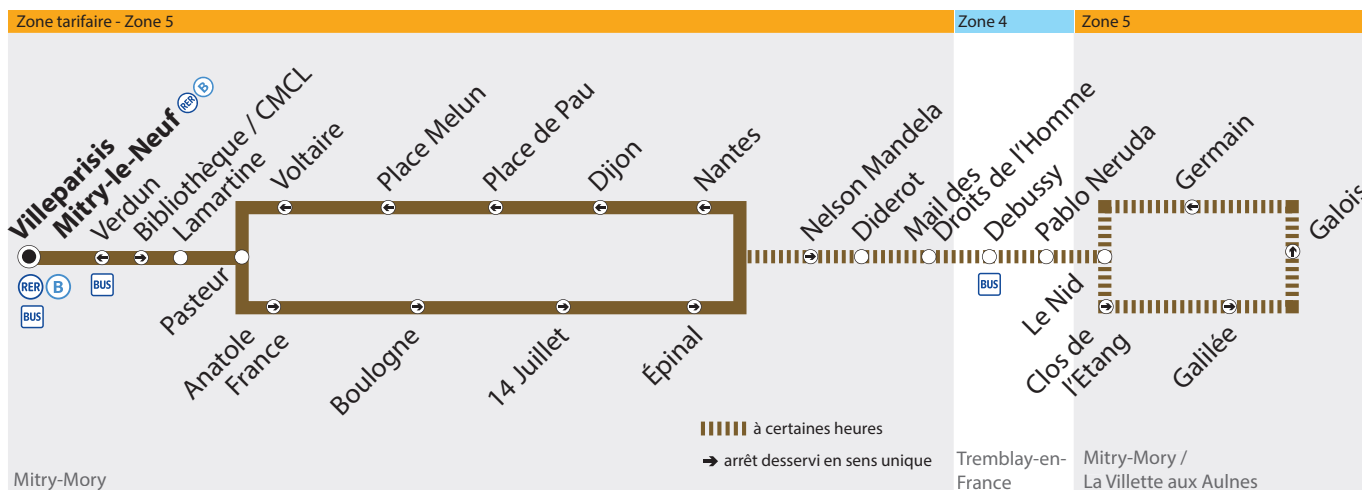

BUS 71 Mitry-Mory Villeparisis Mitry-le-Neuf (RER B) → Mitry-Mory La Villette aux Aulnes
→ Mitry-Mory Villeparisis Mitry-le-Neuf (RER B)

> **Contact KEOLIS CIF**
01 48 62 38 33 - keolis-cif.com
ou vianavigo.com

> **Horaire des bus**

**du 29/08/2016
au 27/08/2017**

BUS 71 Mitry-Mory Villeparisis Mitry-le-Neuf (RER B) → Mitry-Mory La Villette aux Aulnes
→ Mitry-Mory Villeparisis Mitry-le-Neuf (RER B)

Dimanche et jours fériés

	Arrivée du RER B de Paris*	8:33	9:33	10:33	11:03	13:03	14:03	15:03	16:03	17:03	18:03
Mitry-Mory	Villeparisis Mitry-le-Neuf (RER B)	8:38	9:38	10:38	11:38	13:38	14:38	15:38	16:38	17:38	18:38
	Bibliothèque / CMCL	8:40	9:39	10:39	11:39	13:39	14:39	15:39	16:39	17:39	18:39
	Lamartine	8:41	9:40	10:40	11:40	13:40	14:40	15:40	16:40	17:40	18:40
	Pasteur	8:41	9:41	10:41	11:41	13:41	14:41	15:41	16:41	17:41	18:41
	Anatole France	8:42	9:41	10:41	11:41	13:41	14:41	15:41	16:41	17:41	18:41
	Boulogne	8:44	9:43	10:43	11:43	13:43	14:43	15:43	16:43	17:43	18:43
	14 juillet	8:45	9:44	10:44	11:44	13:44	14:44	15:44	16:44	17:44	18:44
	Epinal	8:46	9:44	10:44	11:44	13:44	14:44	15:44	16:44	17:44	18:44
	Nantes	8:47	9:45	10:45	11:45	13:45	14:45	15:45	16:45	17:45	18:45
	Dijon	8:48	9:46	10:46	11:46	13:46	14:46	15:46	16:46	17:46	18:46
	Place de Pau	8:49	9:47	10:47	11:47	13:47	14:47	15:47	16:47	17:47	18:47
	Place Melun	8:50	9:48	10:48	11:48	13:48	14:48	15:48	16:48	17:48	18:48
	Voltaire	8:51	9:49	10:49	11:49	13:49	14:49	15:49	16:49	17:49	18:49
	Pasteur	8:52	9:50	10:50	11:50	13:50	14:50	15:50	16:50	17:50	18:50
	Lamartine	8:53	9:51	10:51	11:51	13:51	14:51	15:51	16:51	17:51	18:51
	Verdun	8:54	9:52	10:52	11:52	13:52	14:52	15:52	16:52	17:52	18:52
	Villeparisis Mitry-le-Neuf (RER B)	8:55	9:53	10:53	11:53	13:53	14:53	15:53	16:53	17:53	18:53
Départ du RER B vers Paris*	9:00	10:00	11:00	12:00	14:00	15:00	16:00	17:00	18:00	19:00	

*Les horaires sont donnés à titre indicatif.

> **Bon à savoir**

- Nos conducteurs s'efforcent en permanence de respecter ces horaires. Les conditions de circulation peuvent toutefois causer occasionnellement des retards.
- Avec les forfaits Navigo Mois et Annuel 2-3, 3-4 et 4-5, les forfaits Navigo Solidarité Mois 2-3, 3-4 et 4-5 et les forfaits Améthyste, profitez du dézonage pour voyager gratuitement dans toute l'Île-de-France les week-ends, les jours fériés, pendant les petites vacances scolaires de la zone C et du 15 juillet au 15 août.