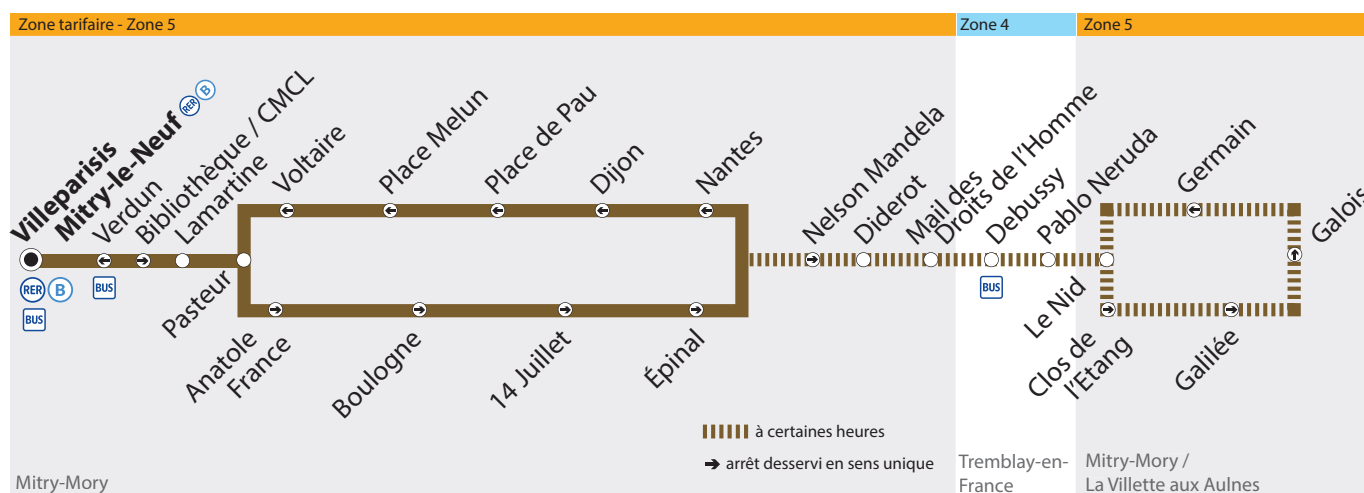

BUS 71 Mitry-Mory Villeparisis Mitry-le-Neuf (RER B) → Mitry-Mory La Villette aux Aulnes
→ Mitry-Mory Villeparisis Mitry-le-Neuf (RER B)

> **Contact KEOLIS CIF**
01 48 62 38 33 - keolis-cif.com
ou vianavigo.com

> **Horaire des bus**

**du 29/08/2016
au 27/08/2017**

BUS 71 Mitry-Mory Villeparisis Mitry-le-Neuf (RER B) → Mitry-Mory La Villette aux Aulnes
→ Mitry-Mory Villeparisis Mitry-le-Neuf (RER B)

Samedi

	Arrivée du RER B de Paris*	9:03	10:03	11:03	13:03	13:03	14:03	15:03	16:03	17:03	18:03	19:03
Mitry-Mory	Villeparisis Mitry-le-Neuf (RER B)	9:07	10:07	11:07	12:07	13:07	14:07	15:07	16:07	17:07	18:07	19:07
	Bibliothèque / CMCL	9:08	10:08	11:08	12:08	13:08	14:08	15:08	16:08	17:08	18:08	19:08
	Lamartine	9:09	10:09	11:09	12:09	13:09	14:09	15:09	16:09	17:09	18:09	19:09
	Pasteur	9:10	10:10	11:10	12:10	13:10	14:10	15:10	16:10	17:10	18:10	19:10
	Anatole France	9:10	10:10	11:10	12:10	13:10	14:10	15:10	16:10	17:10	18:10	19:10
	Boulogne	9:12	10:12	11:12	12:12	13:12	14:12	15:12	16:12	17:12	18:12	19:12
	14 juillet	9:13	10:13	11:13	12:13	13:13	14:13	15:13	16:13	17:13	18:13	19:13
	Epinal	9:13	10:13	11:13	12:13	13:13	14:13	15:13	16:13	17:13	18:13	19:13
	Nantes	9:14	10:14	11:14	12:14	13:14	14:14	15:14	16:14	17:14	18:14	19:14
	Dijon	9:14	10:14	11:14	12:14	13:14	14:14	15:14	16:14	17:14	18:14	19:14
	Place de Pau	9:16	10:16	11:16	12:16	13:16	14:16	15:16	16:16	17:16	18:16	19:16
	Place Melun	9:17	10:17	11:17	12:17	13:17	14:17	15:17	16:17	17:17	18:17	19:17
	Voltaire	9:18	10:18	11:18	12:18	13:18	14:18	15:18	16:18	17:18	18:18	19:18
	Pasteur	9:19	10:19	11:19	12:19	13:19	14:19	15:19	16:19	17:19	18:19	19:19
	Lamartine	9:20	10:20	11:20	12:20	13:20	14:20	15:20	16:20	17:20	18:20	19:20
	Verdun	9:21	10:21	11:21	12:21	13:21	14:21	15:21	16:21	17:21	18:21	19:21
	Villeparisis Mitry-le-Neuf (RER B)	9:22	10:22	11:22	12:22	13:22	14:22	15:22	16:22	17:22	18:22	19:22
Départ du RER B vers Paris*	9:30	10:30	11:30	12:30	13:30	14:30	15:30	16:30	17:30	18:30	19:30	

*Les horaires sont donnés à titre indicatif.

> **Bon à savoir**

- Nos conducteurs s'efforcent en permanence de respecter ces horaires. Les conditions de circulation peuvent toutefois causer occasionnellement des retards.
- Avec les forfaits Navigo Mois et Annuel 2-3, 3-4 et 4-5, les forfaits Navigo Solidarité Mois 2-3, 3-4 et 4-5 et les forfaits Améthyste, profitez du dézonage pour voyager gratuitement dans toute l'Île-de-France les week-ends, les jours fériés, pendant les petites vacances scolaires de la zone C et du 15 juillet au 15 août.