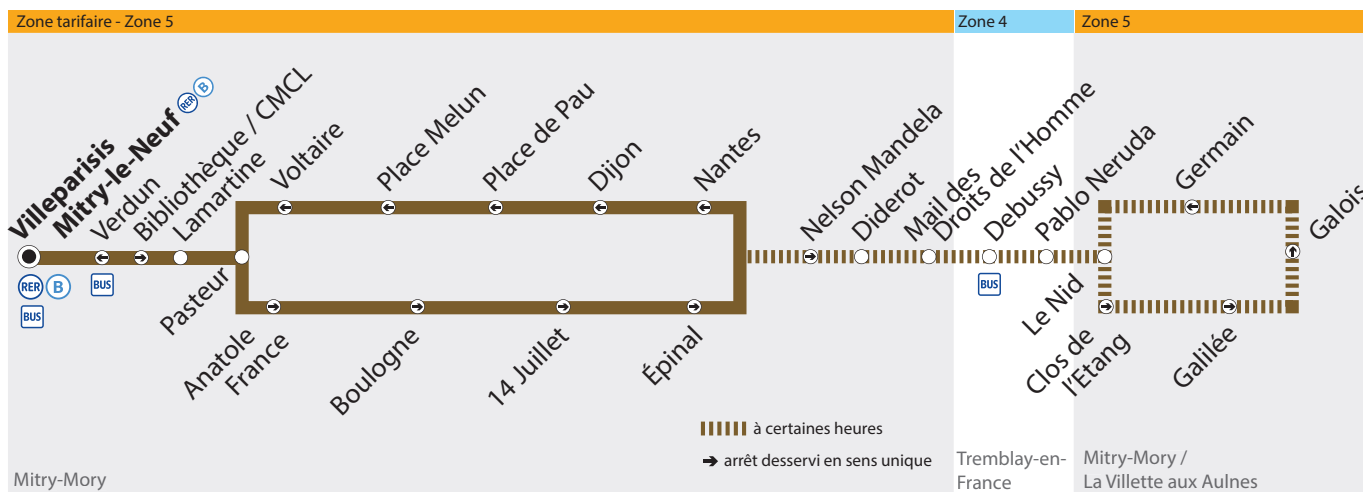

71

Mitry-Mory Villeparisis Mitry-le-Neuf (RER) (B) → Mitry-Mory La Villette aux Aulnes
→ Mitry-Mory Villeparisis Mitry-le-Neuf (RER) (B)

> Contact KEOLIS CIF

01 48 62 38 33 - keolis-cif.com
ou vianavigo.com

> Horaire des bus

du 29/08/2016
au 27/08/2017

71

Mitry-Mory Villeparisis Mitry-le-Neuf (RER) (B) → Mitry-Mory La Villette aux Aulnes
→ Mitry-Mory Villeparisis Mitry-le-Neuf (RER) (B)

Du lundi au vendredi