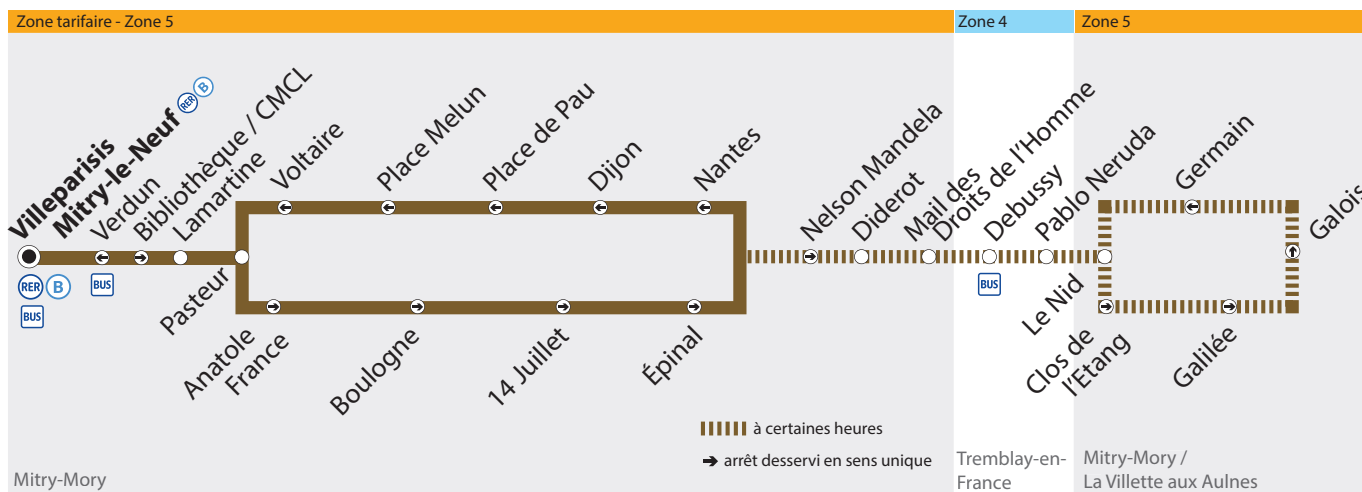

71

Mitry-Mory Villeparisis Mitry-le-Neuf (RER) (B) → Mitry-Mory La Villette aux Aulnes
→ Mitry-Mory Villeparisis Mitry-le-Neuf (RER) (B)

> Contact KEOLIS CIF
01 48 62 38 33 - keolis-cif.com
ou vianavigo.com

> Horaire des bus

du 29/08/2016
au 27/08/2017

71

Mitry-Mory Villeparisis Mitry-le-Neuf (RER) (B) → Mitry-Mory La Villette aux Aulnes
→ Mitry-Mory Villeparisis Mitry-le-Neuf (RER) (B)

Du lundi au vendredi

	Arrivée du RER B de Paris*	6:03	6:15	6:45	7:15	7:30	7:42	8:18	8:30	8:54	9:06	9:42			
Mitry-Mory	Villeparisis Mitry-le-Neuf (RER) (B)	6:10	6:25	6:45	6:59	7:19	7:33	7:53	8:21	8:32	9:06	9:51			
	Bibliothèque / CMCL	6:12	6:27	6:47	7:01	7:21	7:35	7:55	8:23	8:34	9:07	9:52			
	Lamartine	6:13	6:28	6:48	7:02	7:22	7:36	7:56	8:24	8:35	9:08	9:53			
	Pasteur	6:13	6:28	6:48	7:02	7:22	7:36	7:56	8:24	8:35	9:09	9:54			
	Anatole France	6:14	6:29	6:49	7:03	7:23	7:37	7:57	8:25	8:36	9:09	9:54			
	Boulogne	6:16	6:31	6:51	7:05	7:25	7:39	7:59	8:27	8:38	9:11	9:56			
	14 juillet	6:17	6:32	6:52	7:06	7:26	7:40	8:00	8:28	8:39	9:12	9:57			
	Épinal	6:18	6:33	6:53	7:07	7:27	7:41	8:01	8:29	8:40	9:12	9:57			
	Nelson Mandela	6:19	6:34	6:54	7:08	7:28	7:42	8:02	8:30	8:41	9:13				
	Diderot	6:20	6:35	6:55	7:09	7:29	7:43	8:03	8:31	8:42	9:14				
Tremblay en-France	Mail des Droits de l'Homme	6:21	6:36	6:56	7:10	7:30	7:44	8:04	8:32	8:43	9:15				
	Debussy	6:22	6:37	6:57	7:11	7:31	7:45	8:05	8:33	8:44	9:16				
	Pablo Neruda	6:24	6:39	6:59	7:13	7:33	7:47	8:07	8:35	8:46	9:18				
Mitry-Mory	Le Nid	6:25	6:40	7:00	7:14	7:34	7:48	8:08	8:36	8:47	9:19				
	Clos de l'Étang	6:25	6:40	7:00	7:14	7:34	7:48	8:08	8:36	8:47	9:19				
	Galilée	6:26	6:41	7:01	7:15	7:35	7:49	8:09	8:37	8:48	9:20				
	Galois	6:27	6:42	7:02	7:16	7:36	7:50	8:10	8:38	8:49	9:21				
	Germain	6:28	6:43	7:03	7:17	7:37	7:51	8:11	8:39	8:50	9:22				
	Le Nid	6:29	6:44	7:04	7:18	7:38	7:52	8:12	8:40	8:51	9:23				
	Pablo Neruda	6:31	6:46	7:06	7:20	7:40	7:54	8:14	8:42	8:53	9:25				
	Debussy	6:33	6:48	7:08	7:22	7:42	7:56	8:16	8:44	8:55	9:27				
	Mail des Droits de l'Homme	6:00	6:15	6:34	6:49	7:09	7:23	7:43	7:57	8:17	8:45	9:28			
	Diderot	6:01	6:16	6:35	6:50	7:10	7:24	7:44	7:58	8:18	8:46	9:29			
	Nantes	6:02	6:17	6:36	6:51	7:11	7:25	7:45	7:59	8:19	8:47	9:30	9:23	9:58	
	Dijon	6:02	6:18	6:36	6:52	7:12	7:26	7:46	8:00	8:20	8:48	8:58	9:30	9:24	9:58
	Place de Pau	6:04	6:19	6:38	6:53	7:13	7:27	7:47	8:01	8:21	8:49	9:00	9:32	9:25	10:00
	Place Melun	6:05	6:20	6:39	6:54	7:14	7:28	7:48	8:02	8:22	8:50	9:01	9:33	9:26	10:01
	Voltaire	6:06	6:21	6:40	6:55	7:15	7:29	7:49	8:03	8:23	8:51	9:02	9:34	9:27	10:02
	Pasteur	6:07	6:22	6:41	6:56	7:16	7:30	7:50	8:04	8:24	8:52	9:03	9:35	9:28	10:03
	Lamartine	6:08	6:23	6:42	6:57	7:17	7:31	7:51	8:05	8:25	8:53	9:04	9:36	9:29	10:04
	Verdun	6:09	6:24	6:43	6:58	7:18	7:32	7:52	8:06	8:26	8:54	9:05	9:37	9:30	10:05
	Villeparisis Mitry-le-Neuf (RER) (B)	6:10	6:25	6:44	6:59	7:19	7:33	7:53	8:07	8:27	8:55	9:06	9:38	9:31	10:06
	Départ du RER B vers Paris*	6:24	6:39	6:57	7:09	7:33	7:45	8:03	8:21	8:39	9:00	9:15	9:45	9:45	10:15

*Les horaires sont donnés à titre indicatif.