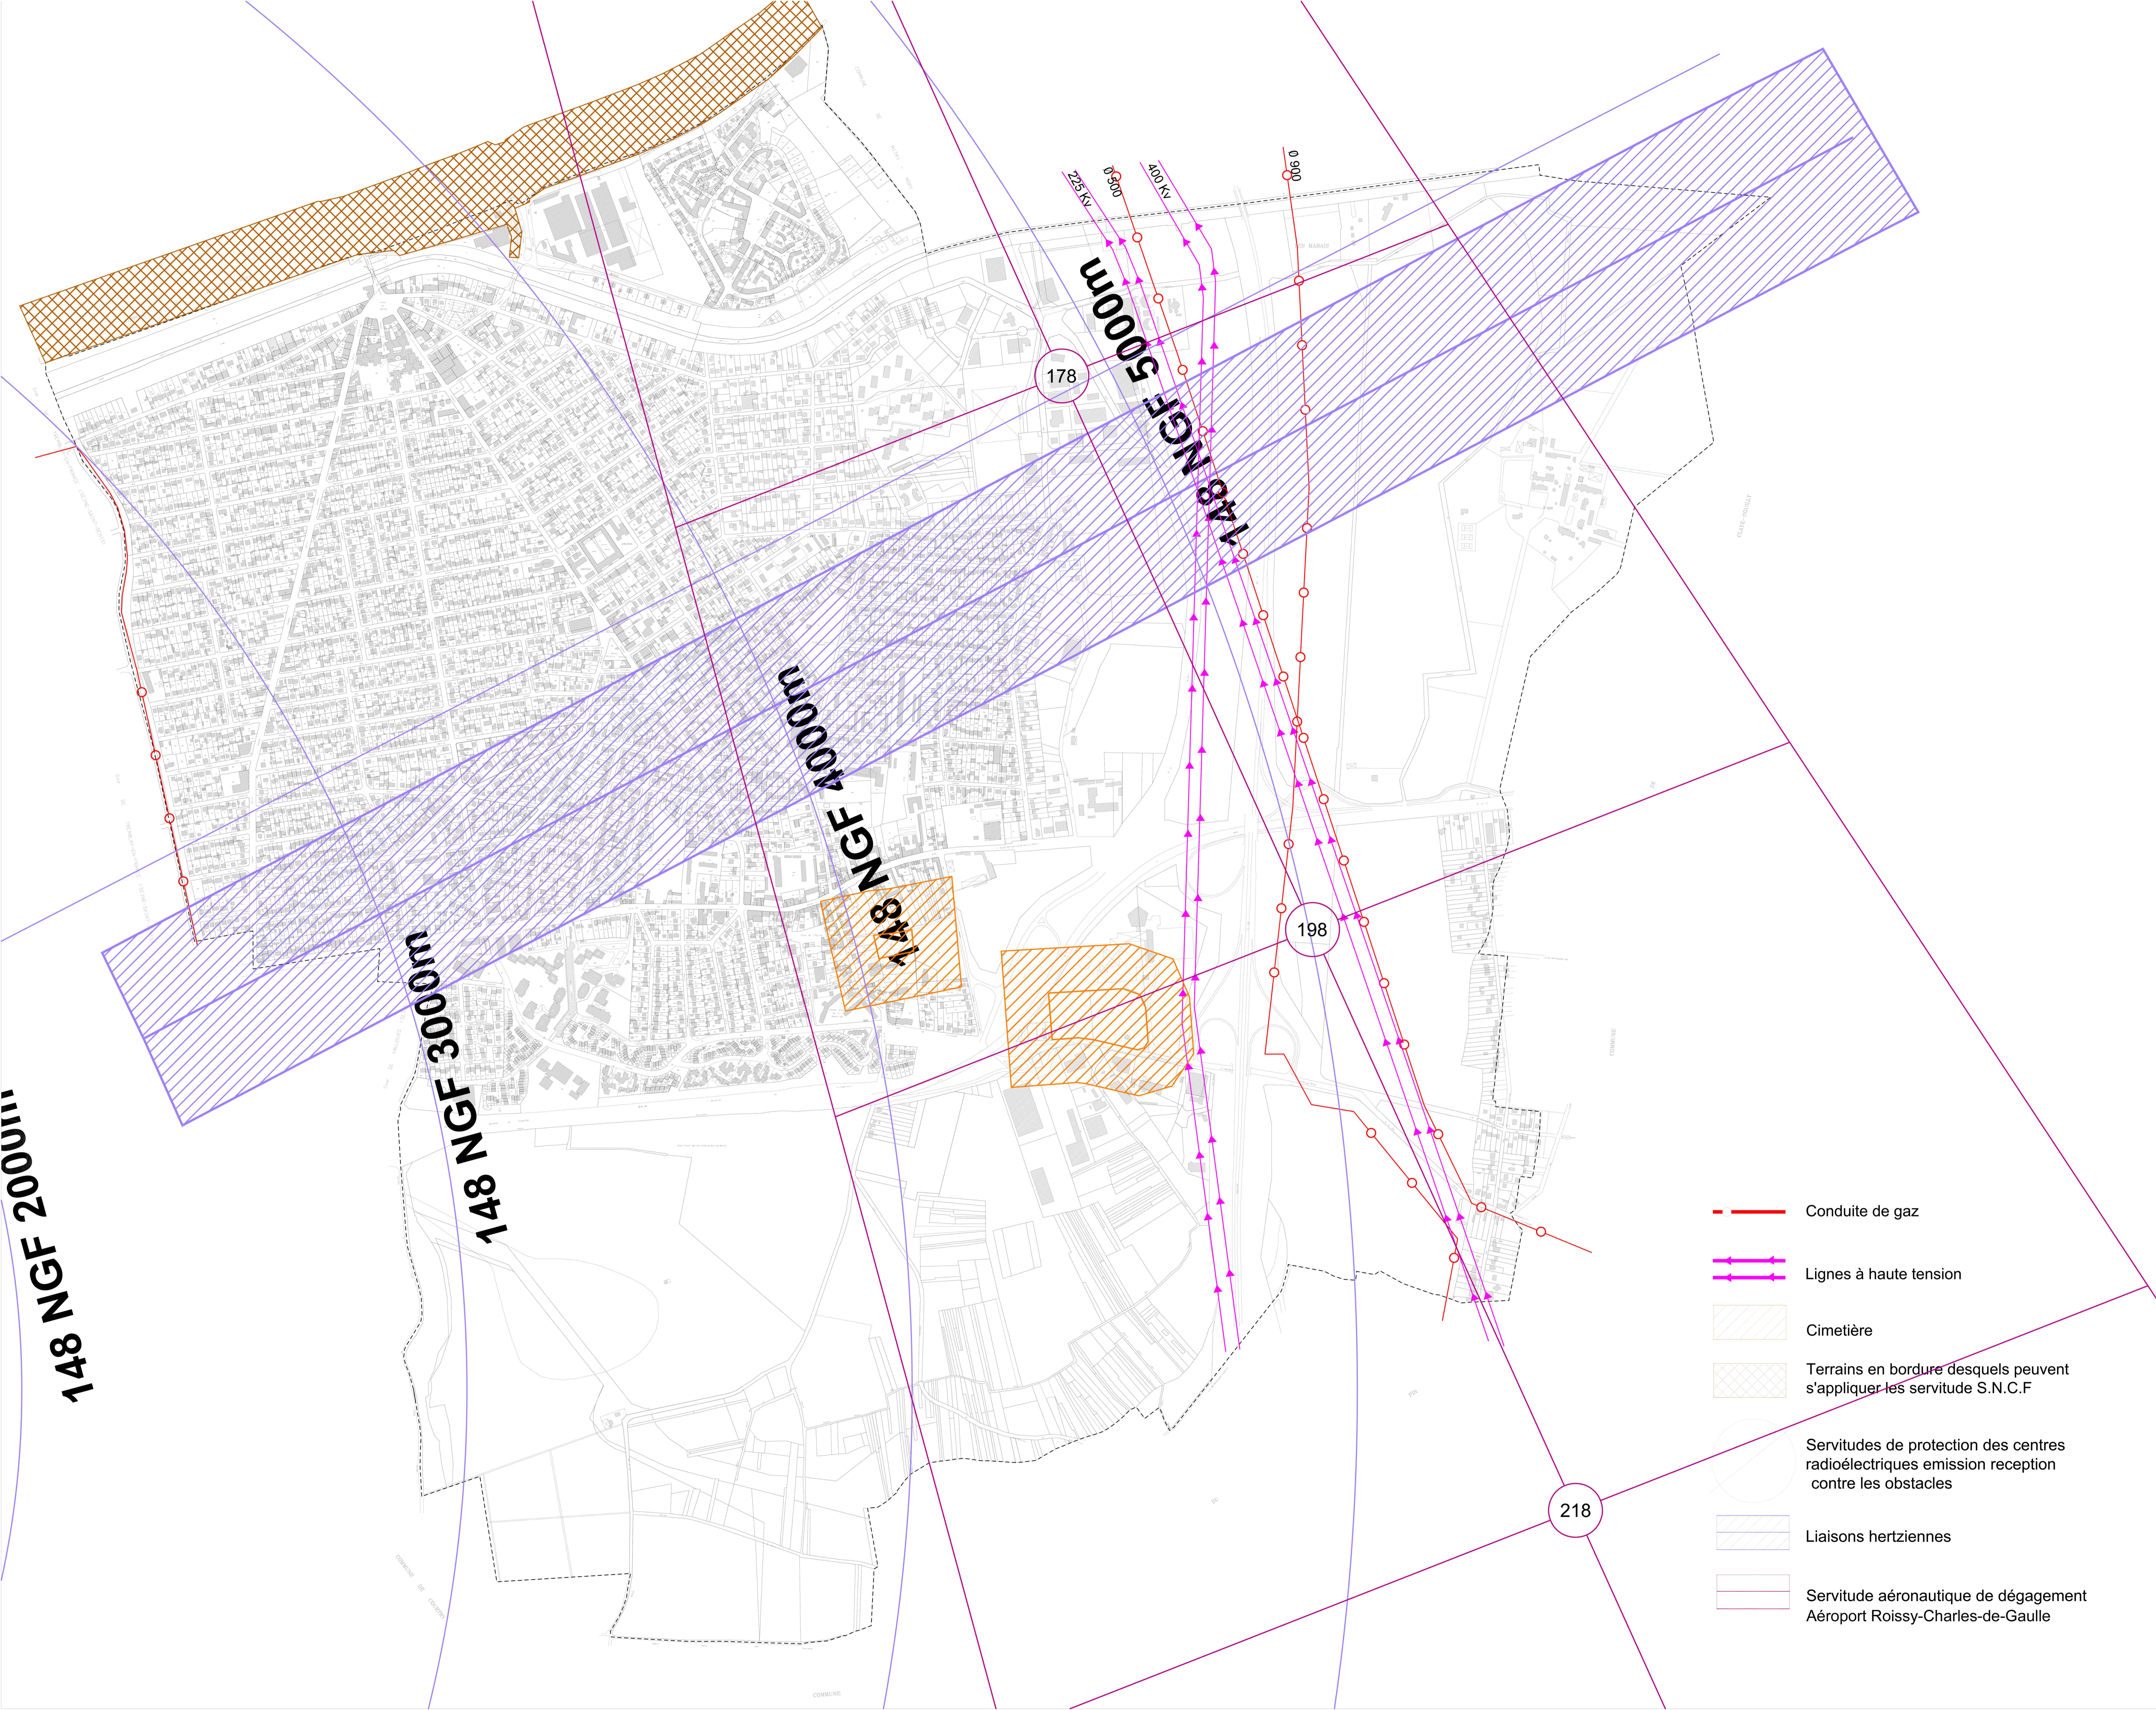

PLAN DE ZONAGE

Approbation du PLU soumis à délibération du Conseil Municipal
15 mai 2019

-  Conduite de gaz
-  Lignes à haute tension
-  Cimetière
-  Terrains en bordure desquels peuvent s'appliquer les servitude S.N.C.F
-  Servitudes de protection des centres radioélectriques emission reception contre les obstacles
-  Liaisons hertziennes
-  Servitude aéronautique de dégagement Aéroport Roissy-Charles-de-Gaulle