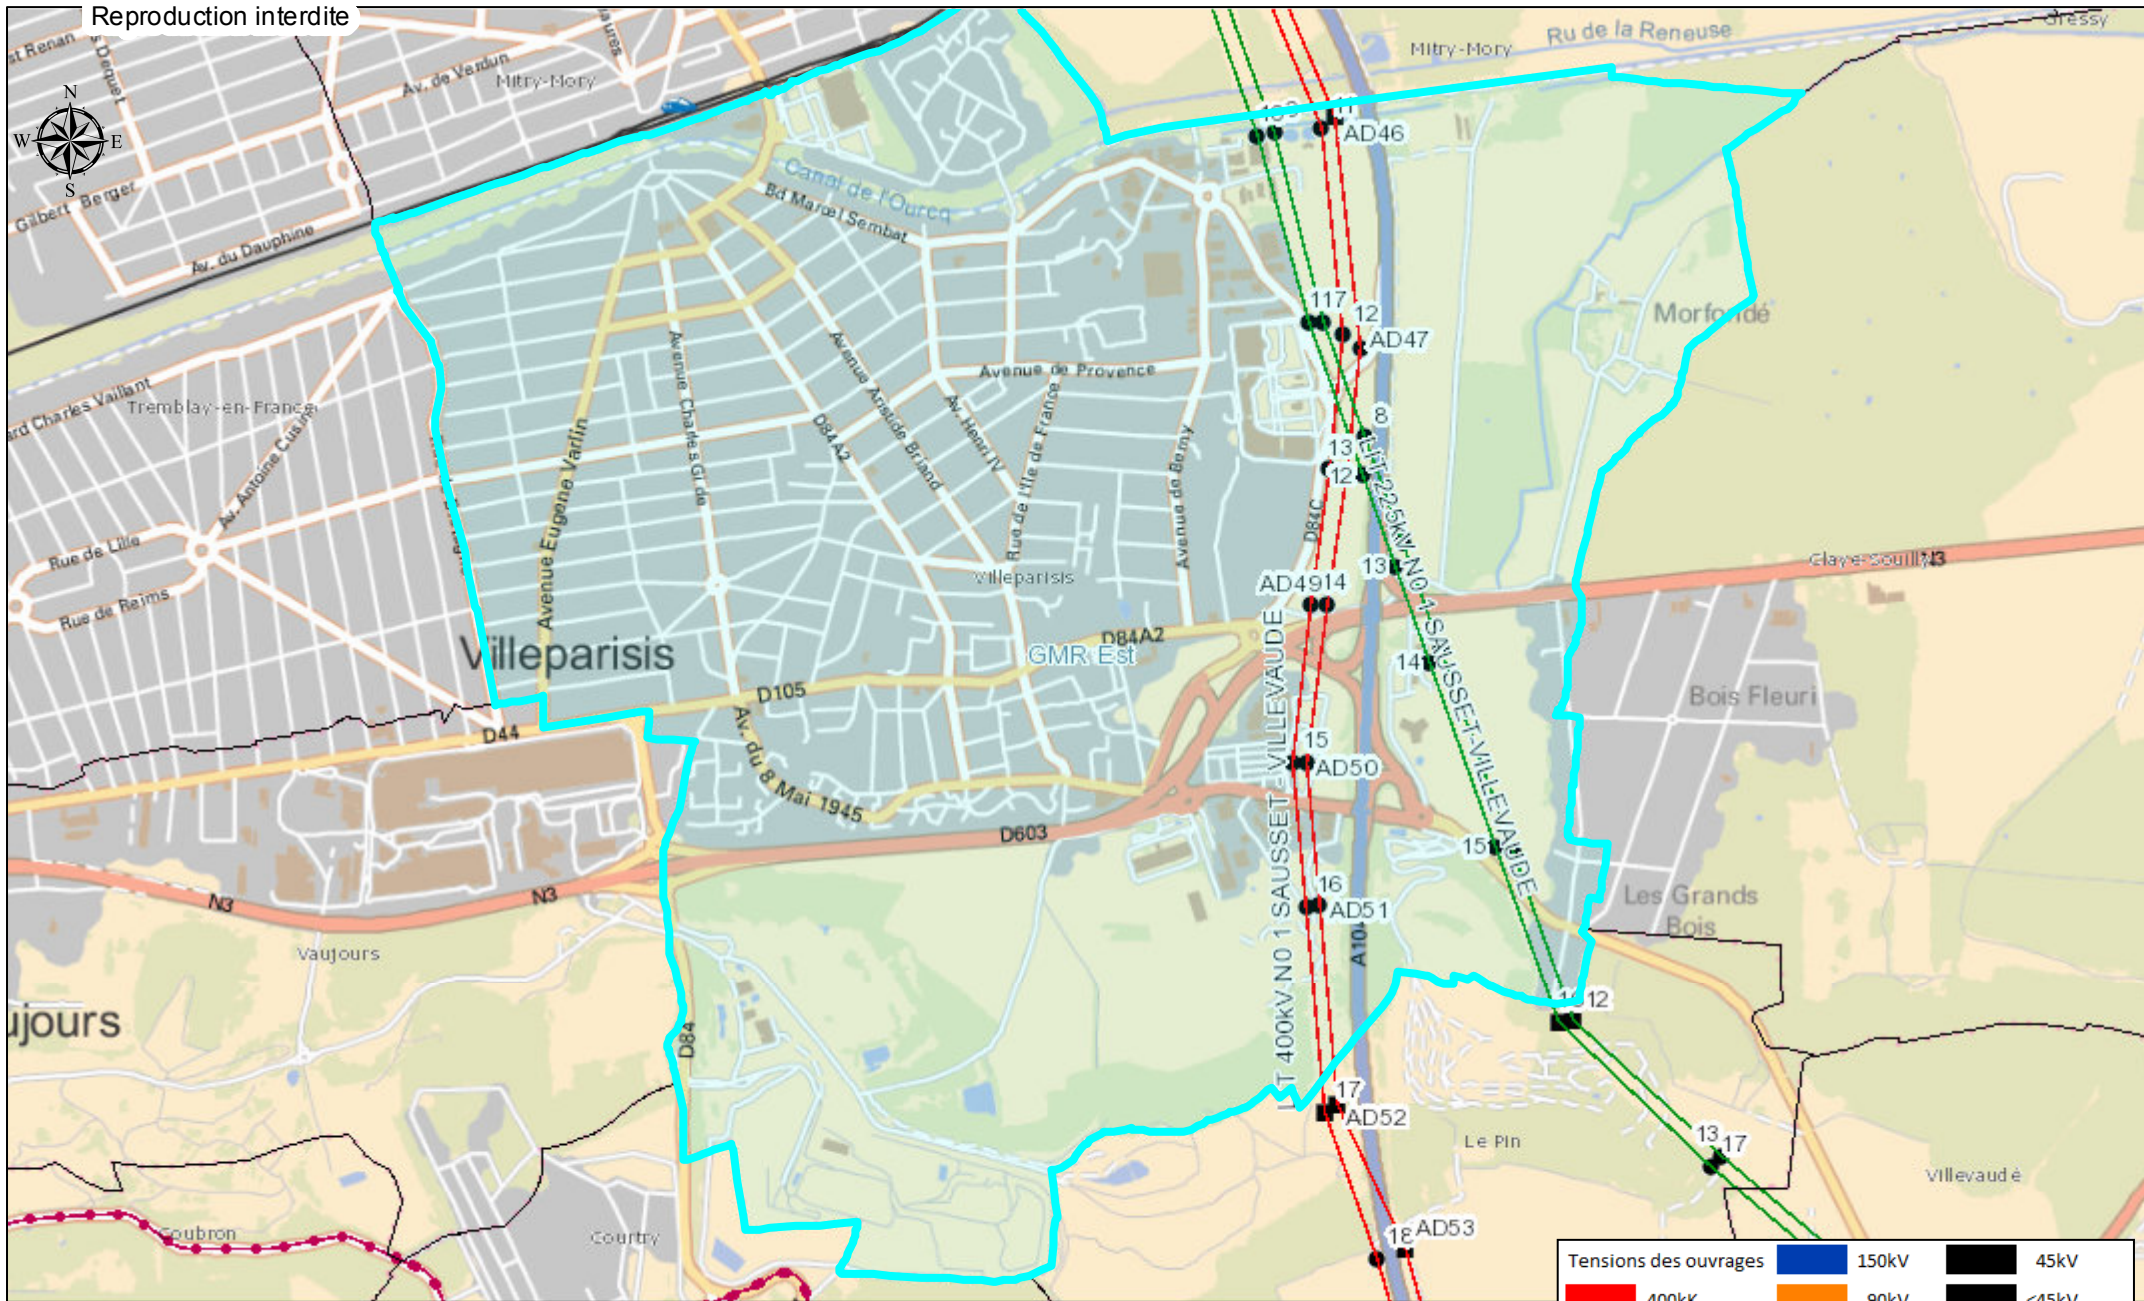

# VILLEPARISIS (77)

© RTE - ©IGN

Document fourni à titre indicatif

Date: 02/11/2018

Reproduction interdite

Echelle : 1:20 495

0

0,5

1

2 Kilom

Tensions des ouvrages	
	150kV
	400kV
	225kV
	90kV
	63kV
	45kV
	<45kV
	Hors tension