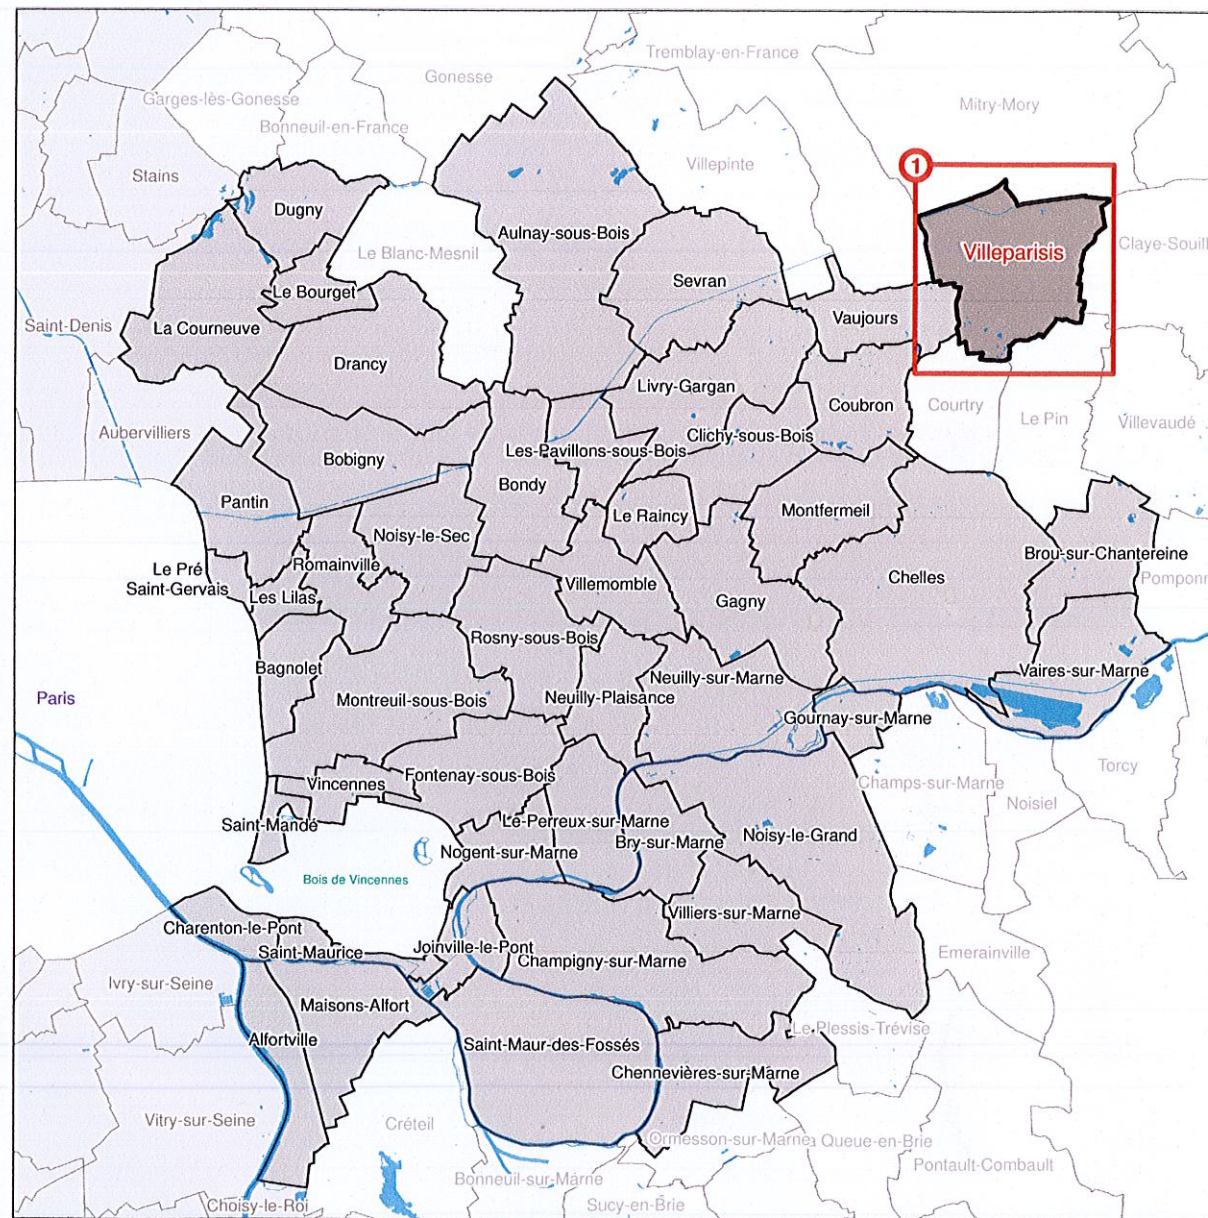

EO112

671000

EP112

671500

EQ112

CENTRE OPERATIONNEL MARNE
Commune de Villeparisis
Plan du réseau EAU

Echelle : 1/5000^e

octobre 2018