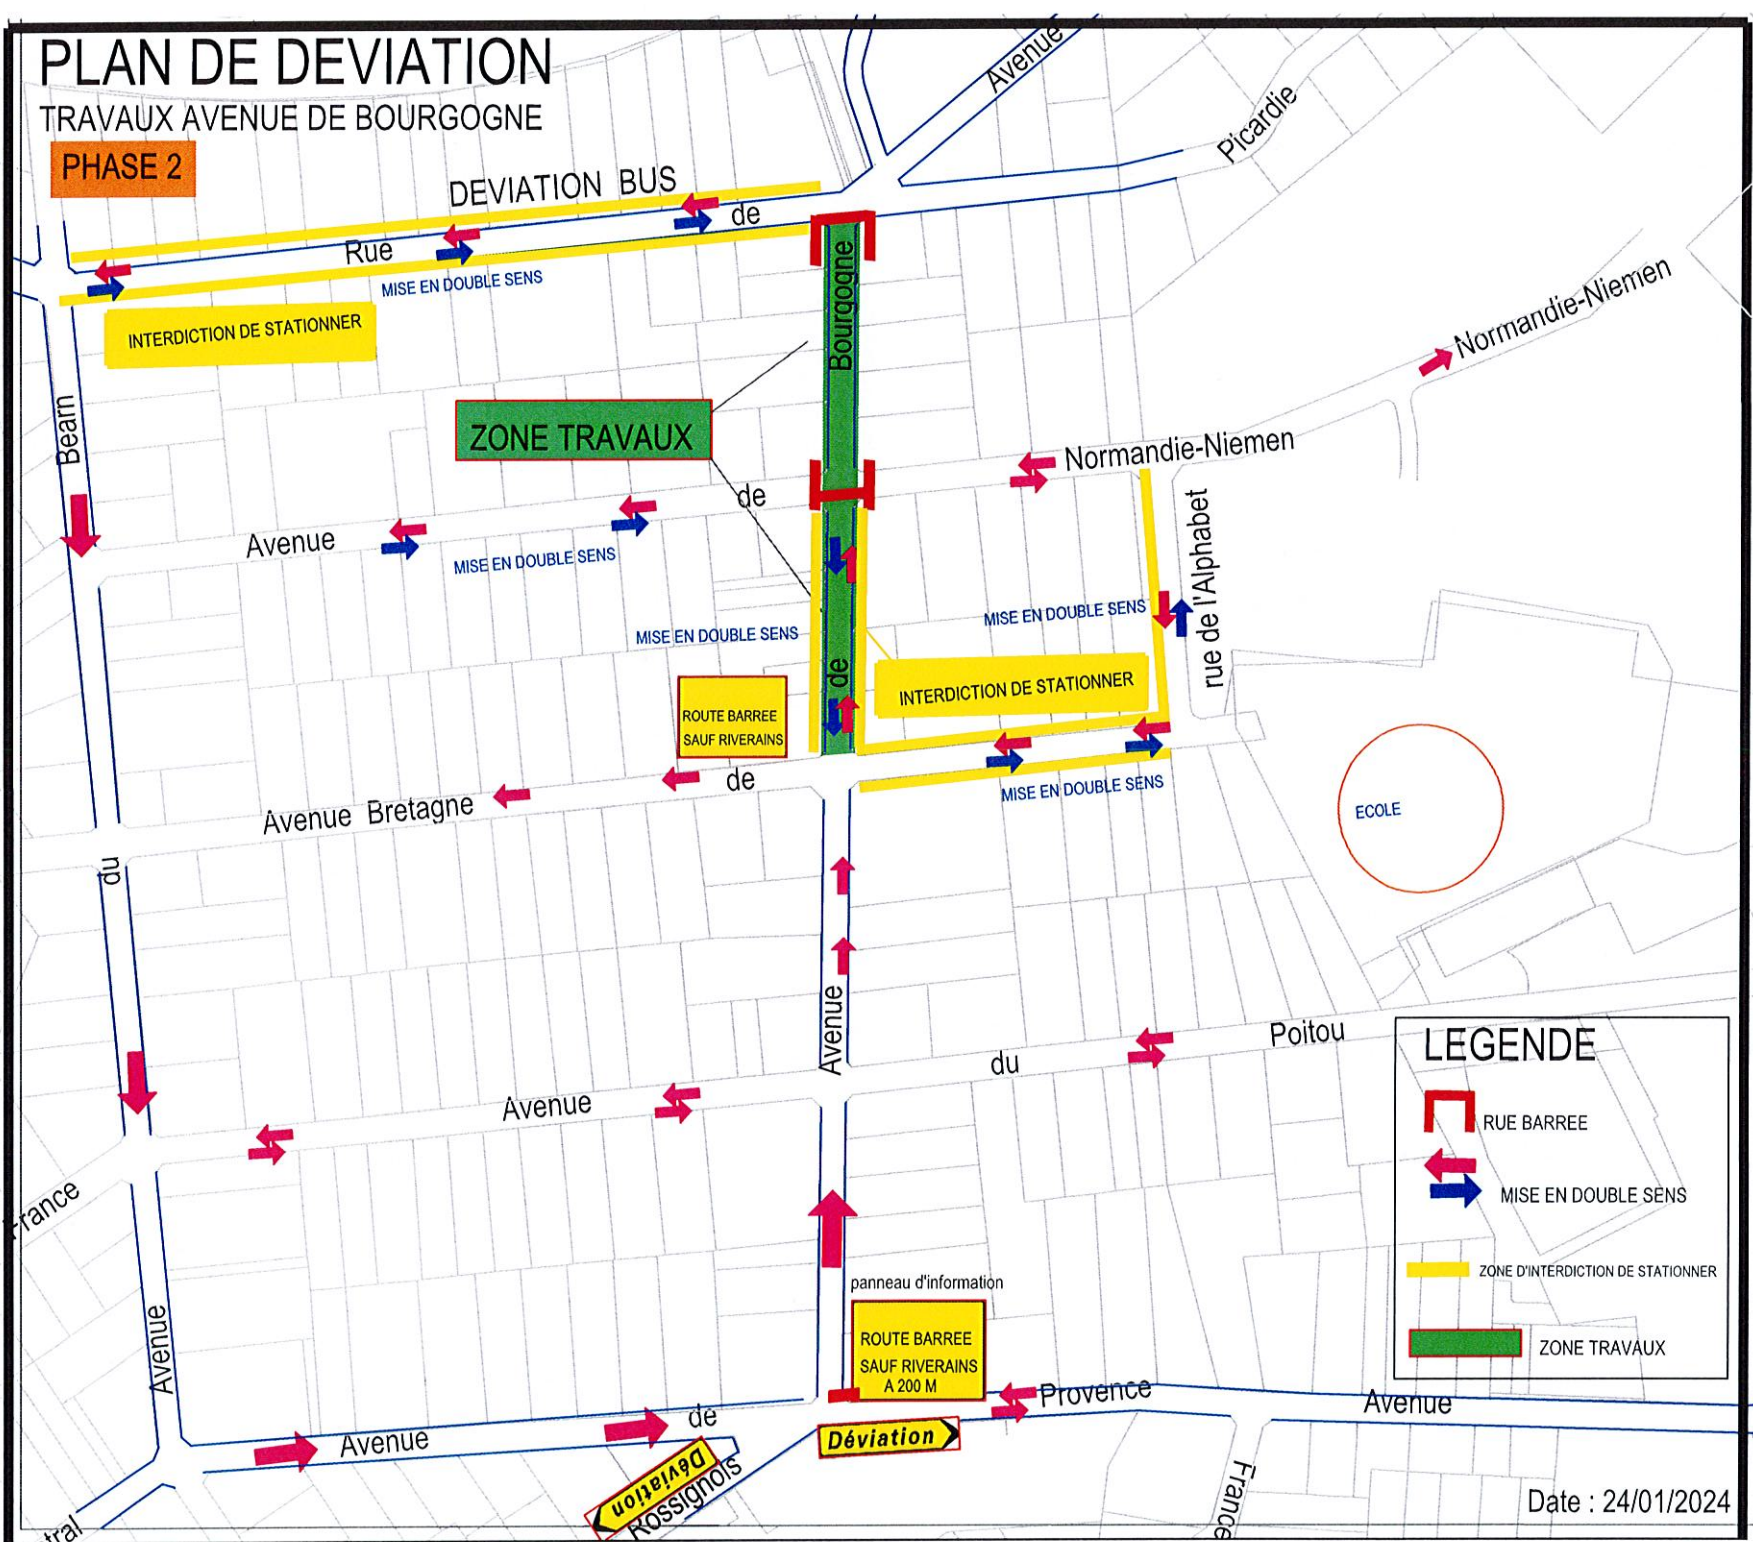

PLAN DE DEVIATION

TRAVAUX AVENUE DE BOURGOGNE

PHASE 2

LEGENDE

-  RUE BARREE
-  MISE EN DOUBLE SENS
-  ZONE D'INTERDICTION DE STATIONNER
-  ZONE TRAVAUX

panneau d'information
ROUTE BARREE
SAUF RIVERAINS
A 200 M

Déviaton

Déviaton
Roussignois

Date : 24/01/2024