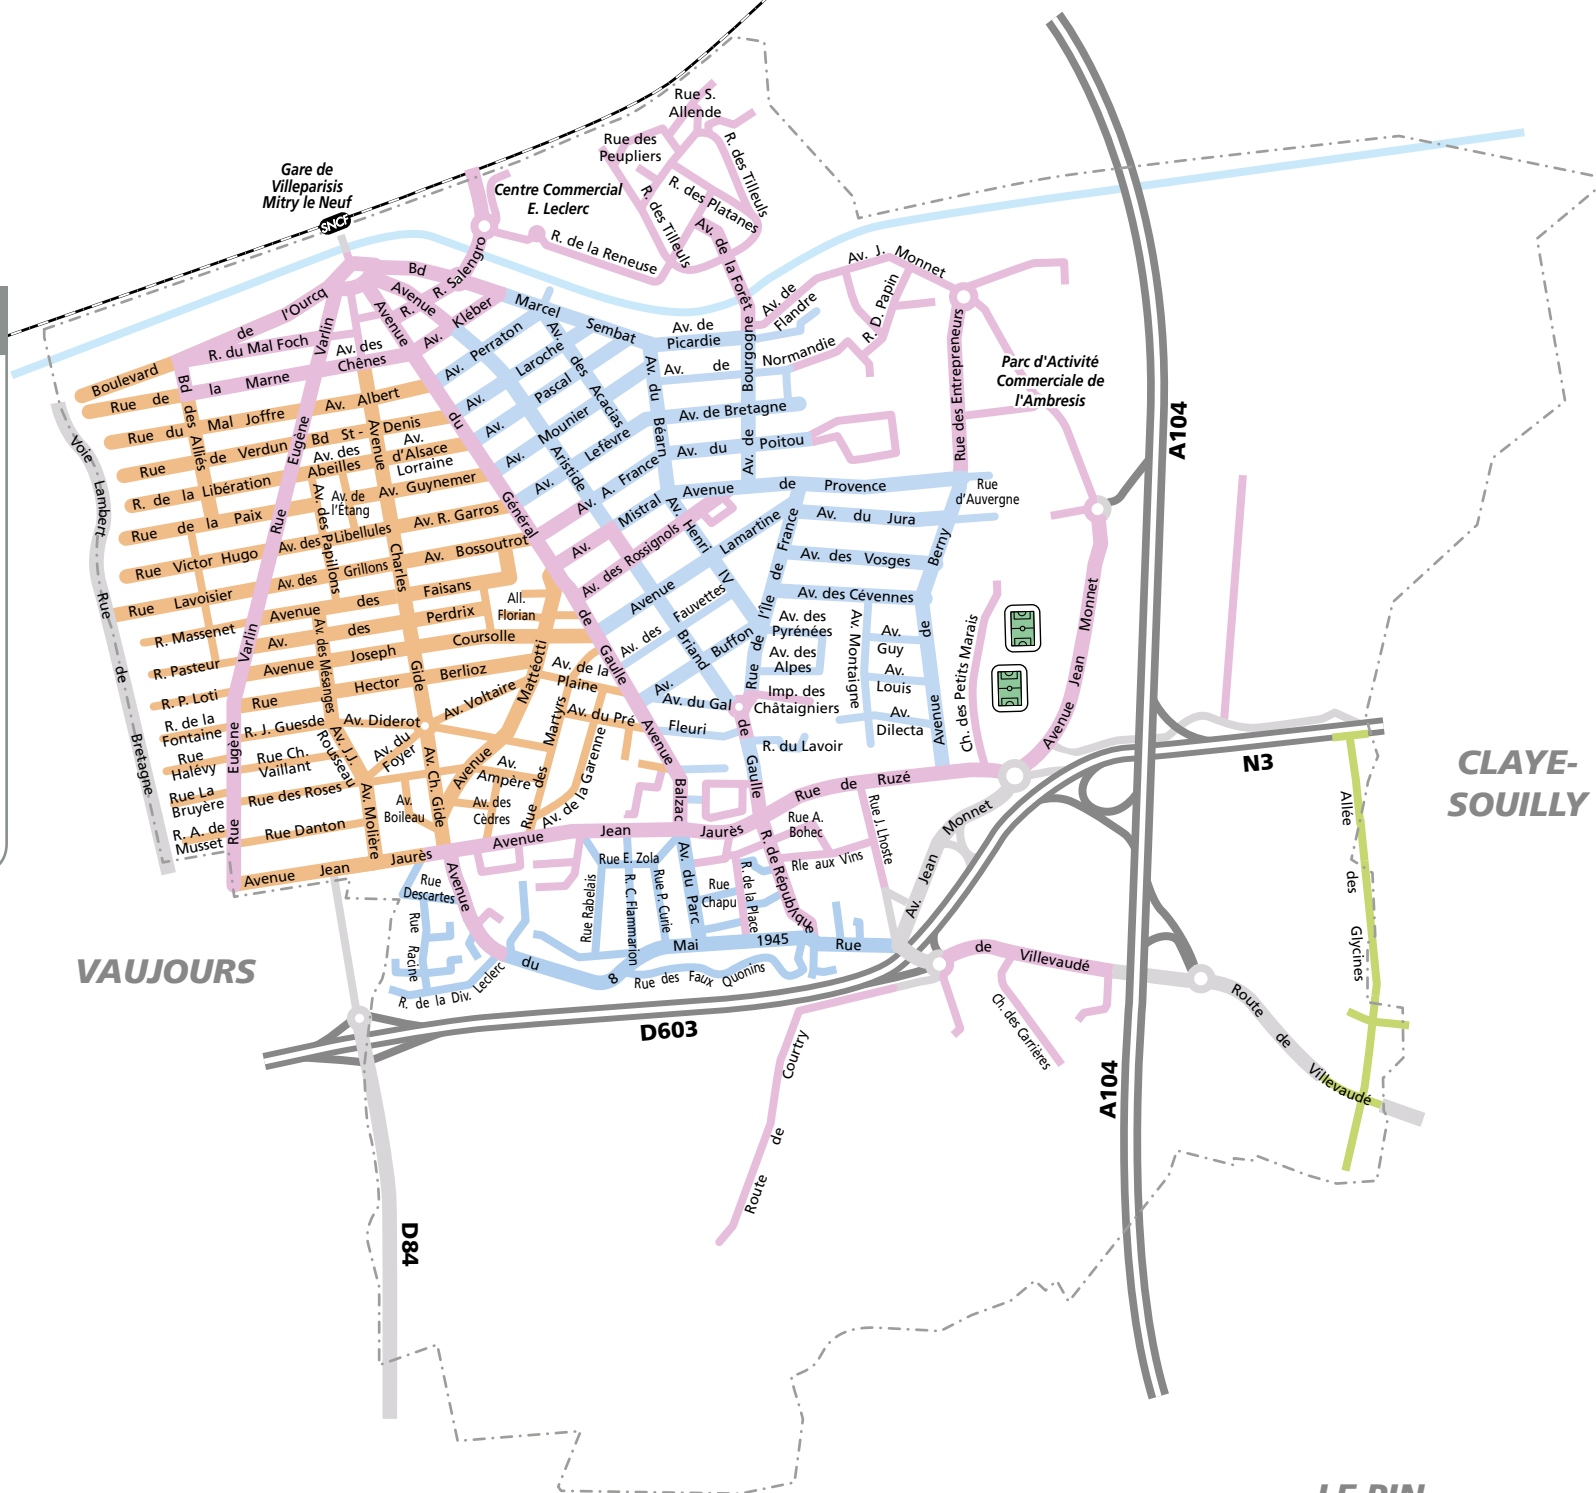

VILLEPARISIS

ORDURES MÉNAGÈRES

Sortir le bac la veille, au soir

LUNDI MATIN

Sortir le bac le jour de la collecte
avant 12h

MARDI APRÈS-MIDI

VENDREDI APRÈS-MIDI

MARDI & VENDREDI APRÈS-MIDI

COUNTRY

LE PIN